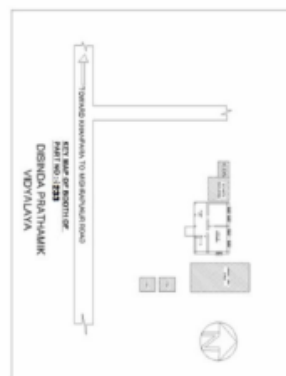

নির্বাচক নিবন্ধন আধিকারিকের স্বাক্ষর

Nazri Naksha

Google Map View

Polling Station Building Front View

Polling Station Front View

Cad View

Key MAP View

1 নাম : শম্পা কাপ্তী ঘোষ স্বামীর নাম: অরুণ ঘোষ বাড়ির নং : n0068 বয়স : 37 লিঙ্গ : মহিলা	YYS1860246 ফটো উপলব্ধ	2 নাম : মধুমিতা ঘোষ(কারক) স্বামীর নাম: বাবলু কারক বাড়ির নং : n0045 বয়স : 28 লিঙ্গ : মহিলা	YYS1726843 ফটো উপলব্ধ	3 নাম : বাবলু কারক পিতার নাম: শক্তিপদ কারক বাড়ির নং : n0045 বয়স : 40 লিঙ্গ : পুরুষ	YYS1567858 ফটো উপলব্ধ
4 নাম : পরিতোষ ঘোষ পিতার নাম: কৃষ্ণপদ ঘোষ বাড়ির নং : n0034 বয়স : 55 লিঙ্গ : পুরুষ	YYS1996792 ফটো উপলব্ধ	5 নাম : সরস্বতী ঘোষ স্বামীর নাম: পরিতোষ ঘোষ বাড়ির নং : n0034 বয়স : 50 লিঙ্গ : মহিলা	JFB2284867 ফটো উপলব্ধ	6 নাম : অনিতা ঘোষ স্বামীর নাম: তপন ঘোষ বাড়ির নং : এন0034 বয়স : 40 লিঙ্গ : মহিলা	YYS2147171 ফটো উপলব্ধ
7 নাম : রাজেশ ঘোষ পিতার নাম: তপন ঘোষ বাড়ির নং : n0034 বয়স : 29 লিঙ্গ : পুরুষ	YYS1646041 ফটো উপলব্ধ	8 নাম : তপন ঘোষ পিতার নাম: শংকর ঘোষ বাড়ির নং : n0034 বয়স : 36 লিঙ্গ : পুরুষ	YYS0971341 ফটো উপলব্ধ	9 নাম : পূর্ণিমা ঘোষ স্বামীর নাম: স্বপন ঘোষ বাড়ির নং : n0034 বয়স : 35 লিঙ্গ : মহিলা	YYS1568179 ফটো উপলব্ধ
10 নাম : স্বপন ঘোষ পিতার নাম: শংকর ঘোষ বাড়ির নং : n0034 বয়স : 40 লিঙ্গ : পুরুষ	YYS0971333 ফটো উপলব্ধ	11 নাম : উমাবালা কারক স্বামীর নাম: শক্তিপদ কারক বাড়ির নং : n0034 বয়স : 56 লিঙ্গ : মহিলা	WB/37/256/441729 ফটো উপলব্ধ	12 নাম : যমুনাবালা ঘোষ স্বামীর নাম: উত্তম ঘোষ বাড়ির নং : n0034 বয়স : 46 লিঙ্গ : মহিলা	JFB2284875 ফটো উপলব্ধ
13 নাম : উত্তম ঘোষ পিতার নাম: কৃষ্ণপদ ঘোষ বাড়ির নং : n0034 বয়স : 49 লিঙ্গ : পুরুষ	YYS1659382 ফটো উপলব্ধ	14 নাম : তন্ময় ঘোষ পিতার নাম: দিলীপ ঘোষ বাড়ির নং : n0034 বয়স : 30 লিঙ্গ : মহিলা	YYS1646173 ফটো উপলব্ধ	15 নাম : কল্পনা ঘোষ স্বামীর নাম: দিলীপ ঘোষ বাড়ির নং : n0034 বয়স : 51 লিঙ্গ : মহিলা	WB/37/256/441672 ফটো উপলব্ধ
16 নাম : দিলীপ ঘোষ পিতার নাম: কৃষ্ণপদ ঘোষ বাড়ির নং : n0034 বয়স : 56 লিঙ্গ : পুরুষ	WB/37/256/441688 ফটো উপলব্ধ	17 নাম : মাধব ঘোষ পিতার নাম: পরিতোষ ঘোষ বাড়ির নং : n0034 বয়স : 32 লিঙ্গ : পুরুষ	YYS1567841 ফটো উপলব্ধ	18 নাম : শোভা ঘোষ স্বামীর নাম: পরেশ ঘোষ বাড়ির নং : n0034 বয়স : 56 লিঙ্গ : মহিলা	WB/37/256/441561 ফটো উপলব্ধ
19 নাম : পরেশ ঘোষ পিতার নাম: কৃষ্ণপদ ঘোষ বাড়ির নং : n0034 বয়স : 61 লিঙ্গ : পুরুষ	WB/37/256/441707 ফটো উপলব্ধ	20 নাম : শঙ্কর ঘোষ পিতার নাম: ভূপতি ঘোষ বাড়ির নং : n0034 বয়স : 76 লিঙ্গ : পুরুষ	WB/37/256/441779 ফটো উপলব্ধ	21 নাম : চিন্ময় ঘোষ পিতার নাম: দিলীপ ঘোষ বাড়ির নং : n0034 বয়স : 28 লিঙ্গ : পুরুষ	YYS1726793 ফটো উপলব্ধ
22 নাম : কিমাণ ঘোষ পিতার নাম: তপন ঘোষ বাড়ির নং : এন0034 বয়স : 23 লিঙ্গ : পুরুষ	YYS2147163 ফটো উপলব্ধ	23 নাম : স্বপ্ন ঘোষ পিতার নাম: বিশ্বনাথ ঘোষ বাড়ির নং : n0038 বয়স : 63 লিঙ্গ : পুরুষ	YYS2297240 ফটো উপলব্ধ	24 নাম : প্রদ্যুৎ ঘোষ পিতার নাম: শীতল ঘোষ বাড়ির নং : n0023 বয়স : 26 লিঙ্গ : পুরুষ	YYS1726827 ফটো উপলব্ধ
25 নাম : উজ্জ্বল ঘোষ পিতার নাম: সাধন ঘোষ বাড়ির নং : n0039 বয়স : 37 লিঙ্গ : পুরুষ	JFB2532919 ফটো উপলব্ধ	26 নাম : যুধিষ্ঠির ঘোষ পিতার নাম: অমরচন্দ্র ঘোষ বাড়ির নং : n0029 বয়স : 45 লিঙ্গ : পুরুষ	JFB2284909 ফটো উপলব্ধ	27 নাম : সাধন ঘোষ পিতার নাম: বিষ্ণু ঘোষ বাড়ির নং : n0039 বয়স : 56 লিঙ্গ : পুরুষ	WB/37/256/441433 ফটো উপলব্ধ
28 নাম : পীযুষ ঘোষ পিতার নাম: হারু ঘোষ বাড়ির নং : n0028 বয়স : 31 লিঙ্গ : পুরুষ	YYS1468024 ফটো উপলব্ধ	29 নাম : প্রিতিমা ঘোষ স্বামীর নাম: সাধন ঘোষ বাড়ির নং : এন0039 বয়স : 50 লিঙ্গ : মহিলা	YYS2300630 ফটো উপলব্ধ	30 নাম : সাহেব ঘোষ পিতার নাম: চাঁদ ঘোষ বাড়ির নং : এন001 বয়স : 22 লিঙ্গ : পুরুষ	YYS2261790 ফটো উপলব্ধ