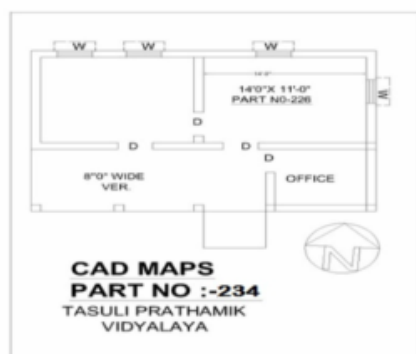

নির্বাচক নিবন্ধন আধিকারিকের স্বাক্ষর

Nazri Naksha

Google Map View

Polling Station Building Front View

Polling Station Front View

Cad View

Key MAP View

1	WB/37/256/441449	নাম : দুখীরাম কারক পিতার নাম: উমাচরণ কারক বাড়ির নং : n0106 বয়স : 93 লিঙ্গ : পুরুষ	ফটো উপলব্ধ	2	WB/37/256/441749	নাম : নিত্যানন্দ কারক পিতার নাম: দুখীরাম কারক বাড়ির নং : n0106 বয়স : 63 লিঙ্গ : পুরুষ	ফটো উপলব্ধ	3	WB/37/256/441552	নাম : কম্পনা কারক স্বামীর নাম: নিত্যানন্দ কারক বাড়ির নং : n0106 বয়স : 53 লিঙ্গ : মহিলা	ফটো উপলব্ধ
4	WB/37/256/441676	নাম : ব্রজগোপাল কারক পিতার নাম: দুখীরাম কারক বাড়ির নং : n0106 বয়স : 53 লিঙ্গ : পুরুষ	ফটো উপলব্ধ	5	YYS1236546	নাম : সুজয় কারক পিতার নাম: দুখীরাম কারক বাড়ির নং : n0106 বয়স : 34 লিঙ্গ : পুরুষ	ফটো উপলব্ধ	6	YYS1807478	নাম : বিদ্যুৎ কারক পিতার নাম: নিত্যানন্দ কারক বাড়ির নং : n0106 বয়স : 27 লিঙ্গ : পুরুষ	ফটো উপলব্ধ
7	YYS1236561	নাম : সঞ্জয় কারক পিতার নাম: দুখীরাম কারক বাড়ির নং : n0106 বয়স : 40 লিঙ্গ : পুরুষ	ফটো উপলব্ধ	8	YYS2297042	নাম : শেফালী গোস্বামী স্বামীর নাম: অরুণ গোস্বামী বাড়ির নং : এন0084 বয়স : 22 লিঙ্গ : মহিলা	ফটো উপলব্ধ	9	YYS1807460	নাম : রমেশ গোস্বামী পিতার নাম: বিবেকানন্দ গোস্বামী বাড়ির নং : n0084 বয়স : 27 লিঙ্গ : পুরুষ	ফটো উপলব্ধ
10	YYS1646397	নাম : প্রিয়াঙ্কা গোস্বামী স্বামীর নাম: গৌতম গোস্বামী বাড়ির নং : n0084 বয়স : 32 লিঙ্গ : মহিলা	ফটো উপলব্ধ	11	JFB2533081	নাম : গৌতম গোস্বামী পিতার নাম: ভজন গোস্বামী বাড়ির নং : n0084 বয়স : 42 লিঙ্গ : পুরুষ	ফটো উপলব্ধ	12	YYS1646504	নাম : শকুন্তলা গোস্বামী স্বামীর নাম: উত্তম গোস্বামী বাড়ির নং : n0084 বয়স : 34 লিঙ্গ : মহিলা	ফটো উপলব্ধ
13	JFB1482157	নাম : উত্তম গোস্বামী পিতার নাম: ভজন গোস্বামী বাড়ির নং : n0084 বয়স : 46 লিঙ্গ : পুরুষ	ফটো উপলব্ধ	14	YYS1568401	নাম : অরুণ গোস্বামী পিতার নাম: বিবেকানন্দ গোস্বামী বাড়ির নং : n0084 বয়স : 32 লিঙ্গ : পুরুষ	ফটো উপলব্ধ	15	WB/37/256/441322	নাম : বুনু গোস্বামী স্বামীর নাম: বিবেকানন্দ গোস্বামী বাড়ির নং : n0084 বয়স : 49 লিঙ্গ : মহিলা	ফটো উপলব্ধ
16	WB/37/256/441321	নাম : বিবেকানন্দ গোস্বামী পিতার নাম: ভজন গোস্বামী বাড়ির নং : n0084 বয়স : 54 লিঙ্গ : পুরুষ	ফটো উপলব্ধ	17	WB/37/256/441572	নাম : সাবিত্রী গোস্বামী স্বামীর নাম: ভজন গোস্বামী বাড়ির নং : n0084 বয়স : 66 লিঙ্গ : মহিলা	ফটো উপলব্ধ	18	YYS1568641	নাম : রুমা দাস (গোস্বামী) স্বামীর নাম: নান্টু গোস্বামী বাড়ির নং : n0084 বয়স : 31 লিঙ্গ : মহিলা	ফটো উপলব্ধ
19	YYS1236470	নাম : নান্টু গোস্বামী পিতার নাম: ভজন গোস্বামী বাড়ির নং : n0084 বয়স : 38 লিঙ্গ : পুরুষ	ফটো উপলব্ধ	20	JFB2389112	নাম : বন্দনা ঘোষ স্বামীর নাম: সুকচাঁদ ঘোষ বাড়ির নং : n0148 বয়স : 40 লিঙ্গ : মহিলা	ফটো উপলব্ধ	21	JFB2389153	নাম : সুকচাঁদ ঘোষ পিতার নাম: পিরুপদ ঘোষ বাড়ির নং : n0148 বয়স : 40 লিঙ্গ : পুরুষ	ফটো উপলব্ধ
22	JFB2285401	নাম : মুক্তন ঘোষ মায়ের নাম: লক্ষ্মী ঘোষ বাড়ির নং : n0148 বয়স : 46 লিঙ্গ : পুরুষ	ফটো উপলব্ধ	23	JFB2389138	নাম : সুজাতা ঘোষ স্বামীর নাম: উত্তম ঘোষ বাড়ির নং : n0148 বয়স : 40 লিঙ্গ : মহিলা	ফটো উপলব্ধ	24	JFB2285393	নাম : উত্তম ঘোষ পিতার নাম: পীরু ঘোষ বাড়ির নং : n0148 বয়স : 52 লিঙ্গ : পুরুষ	ফটো উপলব্ধ
25	WB/37/256/441579	নাম : লতিকা ঘোষ স্বামীর নাম: তারাপদ ঘোষ বাড়ির নং : n0148 বয়স : 51 লিঙ্গ : মহিলা	ফটো উপলব্ধ	26	JFB2533412	নাম : অশোক ঘোষ পিতার নাম: কান্তি ঘোষ বাড়ির নং : n0146 বয়স : 38 লিঙ্গ : পুরুষ	ফটো উপলব্ধ	27	YYS1291194	নাম : ছায়া ঘোষ স্বামীর নাম: কান্তি ঘোষ বাড়ির নং : n0146 বয়স : 46 লিঙ্গ : মহিলা	ফটো উপলব্ধ
28	JFB2285336	নাম : কান্তি ঘোষ পিতার নাম: দিবাই ঘোষ বাড়ির নং : n0146 বয়স : 71 লিঙ্গ : পুরুষ	ফটো উপলব্ধ	29	JFB2389047	নাম : সুকুমার ঘোষ পিতার নাম: শঙ্কর ঘোষ বাড়ির নং : n0111 বয়স : 39 লিঙ্গ : পুরুষ	ফটো উপলব্ধ	30	YYS1568609	নাম : তনুশ্রী ঘোষ স্বামীর নাম: মুক্তপদ ঘোষ বাড়ির নং : n0111 বয়স : 33 লিঙ্গ : মহিলা	ফটো উপলব্ধ