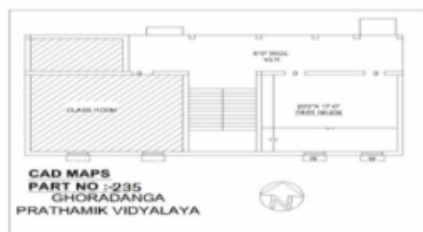

নির্বাচক নিবন্ধন আধিকারিকের স্বাক্ষর

Nazri Naksha

Google Map View

Polling Station Building Front View

Polling Station Front View

Cad View

Key MAP View

1 নাম : পূর্ণিমা ঘোষ স্বামীর নাম: বংশীবদন ঘোষ বাড়ির নং : n0001 বয়স : 47 লিঙ্গ : মহিলা	JFB2286276 ফটো উপলব্ধ	2 নাম : শশীপদ ঘোষ পিতার নাম: বংশী ঘোষ বাড়ির নং : n0001 বয়স : 29 লিঙ্গ : পুরুষ	YYS1646538 ফটো উপলব্ধ	3 নাম : প্রিয়ঙ্কা ঘোষ পিতার নাম: তাপস ঘোষ বাড়ির নং : এন0010 বয়স : 21 লিঙ্গ : মহিলা	YYS2307213 ফটো উপলব্ধ
4 নাম : বিশুজিৎ ঘোষ পিতার নাম: শংকর ঘোষ বাড়ির নং : 9832956534 বয়স : 36 লিঙ্গ : পুরুষ	YYS1236819 ফটো উপলব্ধ	5 নাম : বংশী ঘোষ পিতার নাম: সন্তোষ ঘোষ বাড়ির নং : n0001 বয়স : 59 লিঙ্গ : পুরুষ	WB/37/256/444379 ফটো উপলব্ধ	6 নাম : কিরীটী ঘোষ পিতার নাম: সন্তোষ ঘোষ বাড়ির নং : n0002 বয়স : 79 লিঙ্গ : পুরুষ	JFB2485068 ফটো উপলব্ধ
7 নাম : আঙ্গুর ঘোষ স্বামীর নাম: কিরীটী ঘোষ বাড়ির নং : n0002 বয়স : 76 লিঙ্গ : মহিলা	WB/37/256/444416 ফটো উপলব্ধ	8 নাম : পৌরীবালা ঘোষ স্বামীর নাম: ক্ষুদিরাম ঘোষ বাড়ির নং : n0007 বয়স : 73 লিঙ্গ : মহিলা	WB/37/256/444221 ফটো উপলব্ধ	9 নাম : দীনবন্ধু ঘোষ পিতার নাম: ক্ষুদিরাম ঘোষ বাড়ির নং : n0007 বয়স : 46 লিঙ্গ : পুরুষ	JFB1150507 ফটো উপলব্ধ
10 নাম : হারাধন ঘোষ পিতার নাম: বিষ্ণুপদ ঘোষ বাড়ির নং : n0009 বয়স : 43 লিঙ্গ : পুরুষ	JFB1480110 ফটো উপলব্ধ	11 নাম : মিতা ঘোষ স্বামীর নাম: হারাধন ঘোষ বাড়ির নং : n0009 বয়স : 36 লিঙ্গ : মহিলা	YYS1374859 ফটো উপলব্ধ	12 নাম : মধুসূদন ঘোষ পিতার নাম: বিষ্ণুপদ ঘোষ বাড়ির নং : n0009 বয়স : 40 লিঙ্গ : পুরুষ	JFB2389427 ফটো উপলব্ধ
13 নাম : জ্যোৎস্না ঘোষ স্বামীর নাম: শিশির ঘোষ বাড়ির নং : n0010 বয়স : 79 লিঙ্গ : মহিলা	WB/37/256/444330 ফটো উপলব্ধ	14 নাম : তাপস ঘোষ পিতার নাম: শিশির ঘোষ বাড়ির নং : n0010 বয়স : 56 লিঙ্গ : পুরুষ	WB/37/256/444251 ফটো উপলব্ধ	15 নাম : রেখা ঘোষ স্বামীর নাম: তাপস ঘোষ বাড়ির নং : n0010 বয়স : 40 লিঙ্গ : মহিলা	JFB2389435 ফটো উপলব্ধ
16 নাম : তপন ঘোষ পিতার নাম: শিশির ঘোষ বাড়ির নং : n0010 বয়স : 54 লিঙ্গ : পুরুষ	WB/37/256/444539 ফটো উপলব্ধ	17 নাম : কবিতা ঘোষ স্বামীর নাম: তপন ঘোষ বাড়ির নং : n0010 বয়স : 48 লিঙ্গ : মহিলা	JFB1150192 ফটো উপলব্ধ	18 নাম : সোনামনি ঘোষ স্বামীর নাম: দীনবন্ধু ঘোষ বাড়ির নং : n0007 বয়স : 35 লিঙ্গ : মহিলা	YYS1291558 ফটো উপলব্ধ
19 নাম : সুরধনী ঘোষ স্বামীর নাম: অজিত ঘোষ বাড়ির নং : n0008 বয়স : 76 লিঙ্গ : মহিলা	WB/37/256/444324 ফটো উপলব্ধ	20 নাম : কবিতা ঘোষ স্বামীর নাম: শঙ্কর ঘোষ বাড়ির নং : n0008 বয়স : 56 লিঙ্গ : মহিলা	WB/37/256/444222 ফটো উপলব্ধ	21 নাম : বিলিক ঘোষ স্বামীর নাম: বিশুজিৎ ঘোষ বাড়ির নং : 9832956534 বয়স : 34 লিঙ্গ : মহিলা	YYS1374842 ফটো উপলব্ধ
22 নাম : বিষ্ণুপদ ঘোষ পিতার নাম: ধীরেন্দ্র ঘোষ বাড়ির নং : n0009 বয়স : 79 লিঙ্গ : পুরুষ	WB/37/256/444183 ফটো উপলব্ধ	23 নাম : বিশ্বরঞ্জন ঘোষ পিতার নাম: বংশী বদন ঘোষ বাড়ির নং : এন0001 বয়স : 25 লিঙ্গ : পুরুষ	YYS1891001 ফটো উপলব্ধ	24 নাম : মঞ্জু ঘোষ স্বামীর নাম: বিষ্ণুপদ ঘোষ বাড়ির নং : n0009 বয়স : 71 লিঙ্গ : মহিলা	YYS1997097 ফটো উপলব্ধ
25 নাম : ছায়া চক্রবর্তী পিতার নাম: প্রনবেশ চক্রবর্তী বাড়ির নং : n0034 বয়স : 64 লিঙ্গ : মহিলা	JFB2485076 ফটো উপলব্ধ	26 নাম : অরুণ চক্রবর্তী পিতার নাম: ছায়া চক্রবর্তী বাড়ির নং : n0034 বয়স : 35 লিঙ্গ : পুরুষ	YYS1568757 ফটো উপলব্ধ	27 নাম : সন্টু চক্রবর্তী পিতার নাম: প্রনবেশ চক্রবর্তী বাড়ির নং : n0034 বয়স : 51 লিঙ্গ : পুরুষ	JFB2286292 ফটো উপলব্ধ
28 নাম : বরুণ চক্রবর্তী মায়ের নাম: ছায়া চক্রবর্তী বাড়ির নং : n0034 বয়স : 37 লিঙ্গ : পুরুষ	YYS1236850 ফটো উপলব্ধ	29 নাম : পার্বতী চক্রবর্তী স্বামীর নাম: বরুণ চক্রবর্তী বাড়ির নং : n0034 বয়স : 30 লিঙ্গ : মহিলা	YYS1727452 ফটো উপলব্ধ	30 নাম : রঞ্জিত দলুই পিতার নাম: ভোলানাথ দলুই বাড়ির নং : n0108 বয়স : 31 লিঙ্গ : পুরুষ	YYS1819168 ফটো উপলব্ধ