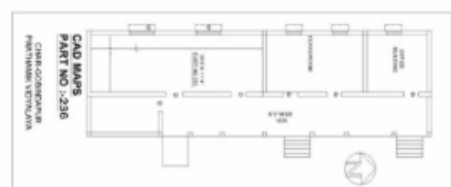

নির্বাচক নিবন্ধন আধিকারিকের স্বাক্ষর

Nazri Naksha

Google Map View

Polling Station Building Front View

Polling Station Front View

Cad View

Key MAP View

1 নাম : রবি গরুই পিতার নাম: কালিপদ গরুই বাড়ির নং : n0039 বয়স : 68 লিঙ্গ : পুরুষ	WB/37/256/444722	ফটো উপলব্ধ	2 নাম : কল্যানী গরুই স্বামীর নাম: রবি গরুই বাড়ির নং : n0039 বয়স : 59 লিঙ্গ : মহিলা	WB/37/256/444121	ফটো উপলব্ধ	3 নাম : সূর্য্য গরুই পিতার নাম: রবি গরুই বাড়ির নং : n0039 বয়স : 42 লিঙ্গ : পুরুষ	JFB2287175	ফটো উপলব্ধ
4 নাম : সমীর গড়াই পিতার নাম: রবি গড়াই বাড়ির নং : n0039 বয়স : 46 লিঙ্গ : পুরুষ	JFB1150986	ফটো উপলব্ধ	5 নাম : মিনতী গড়াই স্বামীর নাম: সমীর গড়াই বাড়ির নং : n0039 বয়স : 38 লিঙ্গ : মহিলা	JFB2533958	ফটো উপলব্ধ	6 নাম : কম্পনা গড়াই স্বামীর নাম: সূর্য্য গড়াই বাড়ির নং : n0039 বয়স : 41 লিঙ্গ : মহিলা	JFB2287183	ফটো উপলব্ধ
7 নাম : শ্যামসুন্দর গরুই পিতার নাম: কালিপদ গরুই বাড়ির নং : n0038 বয়স : 62 লিঙ্গ : পুরুষ	JFB2485324	ফটো উপলব্ধ	8 নাম : ঋণরারানী গরুই স্বামীর নাম: শ্যামসুন্দর গরুই বাড়ির নং : n0038 বয়স : 55 লিঙ্গ : মহিলা	WB/37/256/444120	ফটো উপলব্ধ	9 নাম : কার্তিক চন্দ্র গরুই পিতার নাম: শ্যামসুন্দর গরুই বাড়ির নং : n0038 বয়স : 38 লিঙ্গ : পুরুষ	YYS1237247	ফটো উপলব্ধ
10 নাম : পুতুল গরুই স্বামীর নাম: কার্তিক চন্দ্র গরুই বাড়ির নং : n0038 বয়স : 32 লিঙ্গ : মহিলা	ZZE1109214	ফটো উপলব্ধ	11 নাম : অসীমা গরুই স্বামীর নাম: বিজয় গরুই বাড়ির নং : n0040 বয়স : 53 লিঙ্গ : মহিলা	WB/37/256/444321	ফটো উপলব্ধ	12 নাম : বেলা গরুই স্বামীর নাম: লক্ষ্মণ চন্দ্র গরুই বাড়ির নং : n0041 বয়স : 42 লিঙ্গ : মহিলা	JFB2287209	ফটো উপলব্ধ
13 নাম : পূজা গরুই স্বামীর নাম: মনু গরুই বাড়ির নং : এন0041 বয়স : 25 লিঙ্গ : মহিলা	YYS1891530	ফটো উপলব্ধ	14 নাম : বিজয় গরুই পিতার নাম: কালীকিংকর গরুই বাড়ির নং : n0040 বয়স : 72 লিঙ্গ : পুরুষ	WB/37/256/444548	ফটো উপলব্ধ	15 নাম : বাপন গরুই পিতার নাম: গুণধর গরুই বাড়ির নং : n0022 বয়স : 24 লিঙ্গ : পুরুষ	YYS2069409	ফটো উপলব্ধ
16 নাম : বাসুদেব গড়াই পিতার নাম: বিজয় গড়াই বাড়ির নং : n0040 বয়স : 42 লিঙ্গ : পুরুষ	JFB1150945	ফটো উপলব্ধ	17 নাম : প্রদীপ গরুই পিতার নাম: পরেশ গরুই বাড়ির নং : n0037 বয়স : 32 লিঙ্গ : পুরুষ	YYS1469337	ফটো উপলব্ধ	18 নাম : সনু গরুই পিতার নাম: বিজয় গরুই বাড়ির নং : n0040 বয়স : 42 লিঙ্গ : পুরুষ	JFB2287167	ফটো উপলব্ধ
19 নাম : লক্ষ্মণ চন্দ্র গরুই পিতার নাম: কালীকিংকর গরুই বাড়ির নং : n0041 বয়স : 56 লিঙ্গ : পুরুষ	WB/37/256/444634	ফটো উপলব্ধ	20 নাম : মাধব গরুই পিতার নাম: কালীকিংকর গরুই বাড়ির নং : n0041 বয়স : 55 লিঙ্গ : পুরুষ	WB/37/256/444129	ফটো উপলব্ধ	21 নাম : চম্পা গরুই স্বামীর নাম: মাধব গরুই বাড়ির নং : n0041 বয়স : 51 লিঙ্গ : মহিলা	WB/37/256/444297	ফটো উপলব্ধ
22 নাম : মনু গরুই পিতার নাম: মাধব গরুই বাড়ির নং : n0041 বয়স : 33 লিঙ্গ : পুরুষ	YYS1375112	ফটো উপলব্ধ	23 নাম : গুণধর গরুই পিতার নাম: কালীকিংকর গরুই বাড়ির নং : n0022 বয়স : 52 লিঙ্গ : পুরুষ	YYS2299592	ফটো উপলব্ধ	24 নাম : সোমা গরুই স্বামীর নাম: বাসুদেব গরুই বাড়ির নং : n0040 বয়স : 39 লিঙ্গ : মহিলা	YYS1646710	ফটো উপলব্ধ
25 নাম : তারিনী গরুই স্বামীর নাম: গুণধর গড়াই বাড়ির নং : n0022 বয়স : 50 লিঙ্গ : মহিলা	JFB2287159	ফটো উপলব্ধ	26 নাম : দেবশীষ গরুই পিতার নাম: মাধব গরুই বাড়ির নং : n0041 বয়স : 32 লিঙ্গ : পুরুষ	YYS1469360	ফটো উপলব্ধ	27 নাম : মামন গরুই স্বামীর নাম: সনু গরুই বাড়ির নং : n0041 বয়স : 31 লিঙ্গ : মহিলা	YYS1469261	ফটো উপলব্ধ
28 নাম : পরেশ গরুই পিতার নাম: রাম গরুই বাড়ির নং : n0037 বয়স : 53 লিঙ্গ : পুরুষ	YYS2081925	ফটো উপলব্ধ	29 নাম : মিঠু গরুই স্বামীর নাম: পরেশ গরুই বাড়ির নং : n0037 বয়স : 48 লিঙ্গ : মহিলা	YYS2081933	ফটো উপলব্ধ	30 নাম : ছোট্ট গরুই পিতার নাম: লক্ষ্মণ গরুই বাড়ির নং : এন0041 বয়স : 23 লিঙ্গ : পুরুষ	YYS2147866	ফটো উপলব্ধ