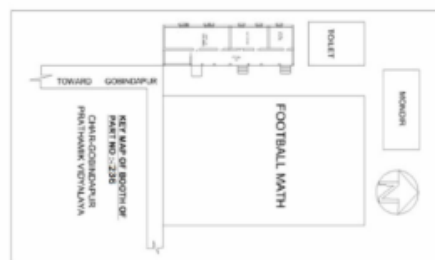

নির্বাচক নিবন্ধন আধিকারিকের স্বাক্ষর

Nazri Naksha

Google Map View

Polling Station Building Front View

Polling Station Front View

Cad View

Key MAP View

1 নাম : রবি গরুই পিতার নাম: কালিপদ গরুই বাড়ির নং : n0039 বয়স : 68 লিঙ্গ : পুরুষ	WB/37/256/444722	ফটো উপলব্ধ	2 নাম : কল্যানী গরুই স্বামীর নাম: রবি গরুই বাড়ির নং : n0039 বয়স : 59 লিঙ্গ : মহিলা	WB/37/256/444121	ফটো উপলব্ধ	3 নাম : সূর্য্য গরুই পিতার নাম: রবি গরুই বাড়ির নং : n0039 বয়স : 42 লিঙ্গ : পুরুষ	JFB2287175	ফটো উপলব্ধ
4 নাম : সমীর গড়াই পিতার নাম: রবি গড়াই বাড়ির নং : n0039 বয়স : 46 লিঙ্গ : পুরুষ	JFB1150986	ফটো উপলব্ধ	5 নাম : মিনতী গড়াই স্বামীর নাম: সমীর গড়াই বাড়ির নং : n0039 বয়স : 38 লিঙ্গ : মহিলা	JFB2533958	ফটো উপলব্ধ	6 নাম : কম্পনা গড়াই স্বামীর নাম: সূর্য্য গড়াই বাড়ির নং : n0039 বয়স : 41 লিঙ্গ : মহিলা	JFB2287183	ফটো উপলব্ধ
7 নাম : শ্যামসুন্দর গরুই পিতার নাম: কালিপদ গরুই বাড়ির নং : n0038 বয়স : 62 লিঙ্গ : পুরুষ	JFB2485324	ফটো উপলব্ধ	8 নাম : ঋণরারানী গরুই স্বামীর নাম: শ্যামসুন্দর গরুই বাড়ির নং : n0038 বয়স : 55 লিঙ্গ : মহিলা	WB/37/256/444120	ফটো উপলব্ধ	9 নাম : কার্তিক চন্দ্র গরুই পিতার নাম: শ্যামসুন্দর গরুই বাড়ির নং : n0038 বয়স : 38 লিঙ্গ : পুরুষ	YYS1237247	ফটো উপলব্ধ
10 নাম : পুতুল গরুই স্বামীর নাম: কার্তিক চন্দ্র গরুই বাড়ির নং : n0038 বয়স : 32 লিঙ্গ : মহিলা	ZZE1109214	ফটো উপলব্ধ	11 নাম : অসীমা গরুই স্বামীর নাম: বিজয় গরুই বাড়ির নং : n0040 বয়স : 53 লিঙ্গ : মহিলা	WB/37/256/444321	ফটো উপলব্ধ	12 নাম : বেলা গরুই স্বামীর নাম: লক্ষ্মণ চন্দ্র গরুই বাড়ির নং : n0041 বয়স : 42 লিঙ্গ : মহিলা	JFB2287209	ফটো উপলব্ধ
13 নাম : পূজা গরুই স্বামীর নাম: মনু গরুই বাড়ির নং : এন0041 বয়স : 25 লিঙ্গ : মহিলা	YYS1891530	ফটো উপলব্ধ	14 নাম : বিজয় গরুই পিতার নাম: কালীকিংকর গরুই বাড়ির নং : n0040 বয়স : 72 লিঙ্গ : পুরুষ	WB/37/256/444548	ফটো উপলব্ধ	15 নাম : বাপন গরুই পিতার নাম: গুণধর গরুই বাড়ির নং : n0022 বয়স : 24 লিঙ্গ : পুরুষ	YYS2069409	ফটো উপলব্ধ
16 নাম : বাসুদেব গড়াই পিতার নাম: বিজয় গড়াই বাড়ির নং : n0040 বয়স : 42 লিঙ্গ : পুরুষ	JFB1150945	ফটো উপলব্ধ	17 নাম : প্রদীপ গরুই পিতার নাম: পরেশ গরুই বাড়ির নং : n0037 বয়স : 32 লিঙ্গ : পুরুষ	YYS1469337	ফটো উপলব্ধ	18 নাম : সনু গরুই পিতার নাম: বিজয় গরুই বাড়ির নং : n0040 বয়স : 42 লিঙ্গ : পুরুষ	JFB2287167	ফটো উপলব্ধ
19 নাম : লক্ষ্মণ চন্দ্র গরুই পিতার নাম: কালীকিংকর গরুই বাড়ির নং : n0041 বয়স : 56 লিঙ্গ : পুরুষ	WB/37/256/444634	ফটো উপলব্ধ	20 নাম : মাধব গরুই পিতার নাম: কালীকিংকর গরুই বাড়ির নং : n0041 বয়স : 55 লিঙ্গ : পুরুষ	WB/37/256/444129	ফটো উপলব্ধ	21 নাম : চম্পা গরুই স্বামীর নাম: মাধব গরুই বাড়ির নং : n0041 বয়স : 51 লিঙ্গ : মহিলা	WB/37/256/444297	ফটো উপলব্ধ
22 নাম : মনু গরুই পিতার নাম: মাধব গরুই বাড়ির নং : n0041 বয়স : 33 লিঙ্গ : পুরুষ	YYS1375112	ফটো উপলব্ধ	23 নাম : গুণধর গরুই পিতার নাম: কালীকিংকর গরুই বাড়ির নং : n0022 বয়স : 52 লিঙ্গ : পুরুষ	YYS2299592	ফটো উপলব্ধ	24 নাম : সোমা গরুই স্বামীর নাম: বাসুদেব গরুই বাড়ির নং : n0040 বয়স : 39 লিঙ্গ : মহিলা	YYS1646710	ফটো উপলব্ধ
25 নাম : তারিনী গরুই স্বামীর নাম: গুণধর গড়াই বাড়ির নং : n0022 বয়স : 50 লিঙ্গ : মহিলা	JFB2287159	ফটো উপলব্ধ	26 নাম : দেবশীষ গরুই পিতার নাম: মাধব গরুই বাড়ির নং : n0041 বয়স : 32 লিঙ্গ : পুরুষ	YYS1469360	ফটো উপলব্ধ	27 নাম : মামন গরুই স্বামীর নাম: সনু গরুই বাড়ির নং : n0041 বয়স : 31 লিঙ্গ : মহিলা	YYS1469261	ফটো উপলব্ধ
28 নাম : পরেশ গরুই পিতার নাম: রাম গরুই বাড়ির নং : n0037 বয়স : 53 লিঙ্গ : পুরুষ	YYS2081925	ফটো উপলব্ধ	29 নাম : মিঠু গরুই স্বামীর নাম: পরেশ গরুই বাড়ির নং : n0037 বয়স : 48 লিঙ্গ : মহিলা	YYS2081933	ফটো উপলব্ধ	30 নাম : ছোট্ট গরুই পিতার নাম: লক্ষ্মণ গরুই বাড়ির নং : এন0041 বয়স : 23 লিঙ্গ : পুরুষ	YYS2147866	ফটো উপলব্ধ