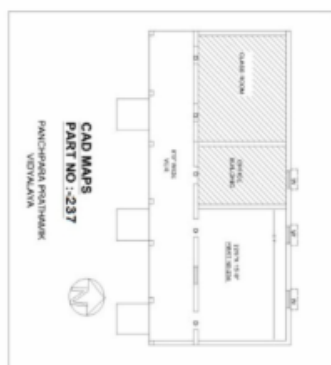

নির্বাচক নিবন্ধন আধিকারিকের স্বাক্ষর

Nazri Naksha

Google Map View

Polling Station Building Front View

Polling Station Front View

Cad View

Key MAP View

1 নাম : লক্ষী কবিরাজ স্বামীর নাম : নরেন কবিরাজ বাড়ির নং : n0001 বয়স : 69 লিঙ্গ : মহিলা ফটো উপলব্ধ	WB/37/256/447483	2 নাম : পরিতোষ কিত্তোনীয়া পিতার নাম : বীরেন কিত্তোনীয়া বাড়ির নং : n0240 বয়স : 33 লিঙ্গ : পুরুষ ফটো উপলব্ধ	YYS1470046	3 নাম : বুমা কিত্তোনীয়া স্বামীর নাম : পরিতোষ কিত্তোনীয়া বাড়ির নং : n0241 বয়স : 29 লিঙ্গ : মহিলা ফটো উপলব্ধ	YYS1799188
4 নাম : চম্পা কীর্তনীয়া স্বামীর নাম : বীরেন কীর্তনীয়া বাড়ির নং : n0233 বয়স : 50 লিঙ্গ : মহিলা ফটো উপলব্ধ	JFB1480987	5 নাম : বীরেন কীর্তনীয়া পিতার নাম : কালাচাঁদ কীর্তনীয়া বাড়ির নং : এন0253 বয়স : 50 লিঙ্গ : পুরুষ ফটো উপলব্ধ	WB/37/256/450097	6 নাম : প্রভাতী কীর্তনীয়া স্বামীর নাম : প্রফুল্ল কীর্তনীয়া বাড়ির নং : n0245 বয়স : 48 লিঙ্গ : মহিলা ফটো উপলব্ধ	JFB1150614
7 নাম : নিরঞ্জন কীর্তনীয়া পিতার নাম : নিত্য কীর্তনীয়া বাড়ির নং : n0242 বয়স : 38 লিঙ্গ : পুরুষ ফটো উপলব্ধ	JFB2534766	8 নাম : প্রফুল্ল কীর্তনীয়া পিতার নাম : গোরাচাঁদ কীর্তনীয়া বাড়ির নং : n0243 বয়স : 60 লিঙ্গ : পুরুষ ফটো উপলব্ধ	JFB1481159	9 নাম : সুভদ্রা কীর্তনীয়া স্বামীর নাম : নিরঞ্জন কীর্তনীয়া বাড়ির নং : n0235 বয়স : 32 লিঙ্গ : মহিলা ফটো উপলব্ধ	YYS1470186
10 নাম : নিত্য কীর্তনীয়া পিতার নাম : গোরাচাঁদ কীর্তনীয়া বাড়ির নং : n0236 বয়স : 60 লিঙ্গ : পুরুষ ফটো উপলব্ধ	JFB1481431	11 নাম : রেনুকা কীর্তনীয়া স্বামীর নাম : নিত্য কীর্তনীয়া বাড়ির নং : n0238 বয়স : 60 লিঙ্গ : মহিলা ফটো উপলব্ধ	JFB1481423	12 নাম : প্রদীপ কীর্তনীয়া পিতার নাম : প্রফুল্ল কীর্তনীয়া বাড়ির নং : এন0243 বয়স : 23 লিঙ্গ : পুরুষ ফটো উপলব্ধ	YYS2148435
13 নাম : পলাস কীর্তনীয়া পিতার নাম : বীরেন কীর্তনীয়া বাড়ির নং : এন0253 বয়স : 26 লিঙ্গ : পুরুষ ফটো উপলব্ধ	YYS1864438	14 নাম : সুভেন্দু গায়েন পিতার নাম : মনীন্দ্রনাথ গায়েন বাড়ির নং : n0002 বয়স : 41 লিঙ্গ : পুরুষ ফটো উপলব্ধ	JFB2534881	15 নাম : শুভেন্দু গায়েন পিতার নাম : মনীন্দ্রনাথ গায়েন বাড়ির নং : n0002 বয়স : 24 লিঙ্গ : পুরুষ ফটো উপলব্ধ	YYS2069474
16 নাম : মনীন্দ্রনাথ গায়েন পিতার নাম : মাখন গায়েন বাড়ির নং : n0002 বয়স : 59 লিঙ্গ : পুরুষ ফটো উপলব্ধ	YYS2293587	17 নাম : দশরথ ঘোড়াই পিতার নাম : অনিল ঘোড়াই বাড়ির নং : n0011 বয়স : 52 লিঙ্গ : পুরুষ ফটো উপলব্ধ	YYS1997287	18 নাম : রিকু ঘোড়াই স্বামীর নাম : দশরথ ঘোড়াই বাড়ির নং : n0011 বয়স : 47 লিঙ্গ : মহিলা ফটো উপলব্ধ	JFB2288942
19 নাম : সুদীপ ঘোড়াই পিতার নাম : দশরথ ঘোড়াই বাড়ির নং : এন0011 বয়স : 23 লিঙ্গ : পুরুষ ফটো উপলব্ধ	YYS2148229	20 নাম : অনুশ্রী ঘোড়াই পিতার নাম : দশরথ ঘোড়াই বাড়ির নং : n0011 বয়স : 27 লিঙ্গ : মহিলা ফটো উপলব্ধ	YYS1875509	21 নাম : বুবাই ঘোড়াই পিতার নাম : মঙ্গল ময় ঘোড়াই বাড়ির নং : n0012 বয়স : 29 লিঙ্গ : পুরুষ ফটো উপলব্ধ	YYS1728047
22 নাম : পিংকি ঘোড়াই স্বামীর নাম : হেমন্ত ঘোড়াই বাড়ির নং : এন0008 বয়স : 34 লিঙ্গ : মহিলা ফটো উপলব্ধ	YYS2148138	23 নাম : সমান্তি ঘোড়াই পিতার নাম : শুভেন্দু ঘোড়াই বাড়ির নং : এন0003 বয়স : 23 লিঙ্গ : মহিলা ফটো উপলব্ধ	YYS2148302	24 নাম : পূজা ঘোড়াই স্বামীর নাম : গোরাচাঁদ ঘোড়াই বাড়ির নং : এন0009 বয়স : 26 লিঙ্গ : মহিলা ফটো উপলব্ধ	YYS2148195
25 নাম : রনজিৎ ঘোড়াই পিতার নাম : শশধর ঘোড়াই বাড়ির নং : n0004 বয়স : 39 লিঙ্গ : পুরুষ ফটো উপলব্ধ	JFB2534451	26 নাম : সুমন ঘোড়াই পিতার নাম : শুভেন্দু ঘোড়াই বাড়ির নং : এন0003 বয়স : 25 লিঙ্গ : পুরুষ ফটো উপলব্ধ	YYS1892017	27 নাম : সুজাতা ঘোড়াই স্বামীর নাম : উদয়চাঁদ ঘোড়াই বাড়ির নং : n0006 বয়স : 51 লিঙ্গ : মহিলা ফটো উপলব্ধ	WB/37/256/447330
28 নাম : শুভেন্দু ঘোড়াই পিতার নাম : শ্রীধর ঘোড়াই বাড়ির নং : n0003 বয়স : 47 লিঙ্গ : পুরুষ ফটো উপলব্ধ	JFB1150218	29 নাম : শুভজিৎ ঘোড়াই পিতার নাম : স্বপন ঘোড়াই বাড়ির নং : এন0004 বয়স : 22 লিঙ্গ : পুরুষ ফটো উপলব্ধ	YYS2208791	30 নাম : পূর্ণিমা ঘোড়াই পিতার নাম : অর্জিত ঘোড়াই বাড়ির নং : এন0004 বয়স : 22 লিঙ্গ : মহিলা ফটো উপলব্ধ	YYS2208916