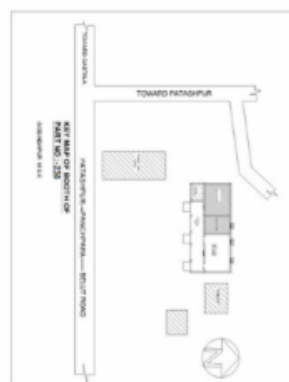

নির্বাচক নিবন্ধন আধিকারিকের স্বাক্ষর

Nazri Naksha

Google Map View

Polling Station Building Front View

Polling Station Front View

Cad View

Key MAP View

1	JFB2389641	নাম : বিকাশ ঘোষ পিতার নাম: নকুল ঘোষ বাড়ির নং : এন0014 বয়স : 39 লিঙ্গ : পুরুষ	ফটো উপলব্ধ	2	JFB2534345	নাম : প্রতিমা ঘোষ স্বামীর নাম: বিকাশ ঘোষ বাড়ির নং : n0014 বয়স : 38 লিঙ্গ : মহিলা	ফটো উপলব্ধ	3	YYS2365930	নাম : সৌরভ ঘোষ পিতার নাম: বিকাশ ঘোষ বাড়ির নং : এন0014 বয়স : 20 লিঙ্গ : পুরুষ	ফটো উপলব্ধ
4	WB/37/256/444323	নাম : দশরথ ঘোষ পিতার নাম: কালিপদ ঘোষ বাড়ির নং : n0015 বয়স : 68 লিঙ্গ : পুরুষ	ফটো উপলব্ধ	5	JFB2534352	নাম : অশোক ঘোষ পিতার নাম: দশরথ ঘোষ বাড়ির নং : n0015 বয়স : 39 লিঙ্গ : পুরুষ	ফটো উপলব্ধ	6	YYS1237619	নাম : মঞ্জু ঘোষ স্বামীর নাম: অশোক ঘোষ বাড়ির নং : n0015 বয়স : 34 লিঙ্গ : মহিলা	ফটো উপলব্ধ
7	WB/37/256/444721	নাম : দীনবন্ধু ঘোষ পিতার নাম: কার্তিক ঘোষ বাড়ির নং : n0016 বয়স : 56 লিঙ্গ : পুরুষ	ফটো উপলব্ধ	8	WB/37/256/444188	নাম : জগবন্ধু ঘোষ পিতার নাম: কার্তিক ঘোষ বাড়ির নং : n0016 বয়স : 52 লিঙ্গ : পুরুষ	ফটো উপলব্ধ	9	YYS1647189	নাম : বিপ্লব ঘোষ পিতার নাম: প্রভাকর ঘোষ বাড়ির নং : n0017 বয়স : 31 লিঙ্গ : পুরুষ	ফটো উপলব্ধ
10	WB/37/256/444382	নাম : ভারতী ঘোষ স্বামীর নাম: শংকর ঘোষ বাড়ির নং : n0017 বয়স : 79 লিঙ্গ : মহিলা	ফটো উপলব্ধ	11	YYS1570084	নাম : রাজকুমার ঘোষ পিতার নাম: শঙ্কর ঘোষ বাড়ির নং : n0017 বয়স : 50 লিঙ্গ : পুরুষ	ফটো উপলব্ধ	12	YYS1570209	নাম : বৃষ্টি ঘোষ স্বামীর নাম: সুকুমার ঘোষ বাড়ির নং : n0017 বয়স : 32 লিঙ্গ : মহিলা	ফটো উপলব্ধ
13	WB/37/256/444168	নাম : সুকুমার ঘোষ পিতার নাম: শঙ্কর ঘোষ বাড়ির নং : n0017 বয়স : 53 লিঙ্গ : পুরুষ	ফটো উপলব্ধ	14	YYS0986695	নাম : রিংকু ঘোষ স্বামীর নাম: বৃদ্ধদেব ঘোষ বাড়ির নং : n0017 বয়স : 38 লিঙ্গ : মহিলা	ফটো উপলব্ধ	15	WB/37/256/444446	নাম : বৃদ্ধদেব ঘোষ পিতার নাম: শঙ্কর ঘোষ বাড়ির নং : n0017 বয়স : 54 লিঙ্গ : পুরুষ	ফটো উপলব্ধ
16	YYS0986687	নাম : সুজিতা ঘোষ স্বামীর নাম: বাসুদেব ঘোষ বাড়ির নং : n0017 বয়স : 38 লিঙ্গ : মহিলা	ফটো উপলব্ধ	17	WB/37/256/444458	নাম : বাসুদেব ঘোষ পিতার নাম: শঙ্কর ঘোষ বাড়ির নং : n0017 বয়স : 55 লিঙ্গ : পুরুষ	ফটো উপলব্ধ	18	YYS1570183	নাম : টুম্পা দিগার (ঘোষ) স্বামীর নাম: অসিম ঘোষ বাড়ির নং : n0016 বয়স : 35 লিঙ্গ : মহিলা	ফটো উপলব্ধ
19	JFB2534337	নাম : মলয় চন্দ্র ঘোষ পিতার নাম: অমর চন্দ্র ঘোষ বাড়ির নং : n0016 বয়স : 39 লিঙ্গ : পুরুষ	ফটো উপলব্ধ	20	JFB2534329	নাম : বিনয় চন্দ্র ঘোষ পিতার নাম: অমর চন্দ্র ঘোষ বাড়ির নং : n0016 বয়স : 38 লিঙ্গ : পুরুষ	ফটো উপলব্ধ	21	WB/37/256/444408	নাম : চন্দনা ঘোষ স্বামীর নাম: জগবন্ধু ঘোষ বাড়ির নং : n0016 বয়স : 49 লিঙ্গ : মহিলা	ফটো উপলব্ধ
22	WB/37/256/444385	নাম : লক্ষ্মীরানী ঘোষ স্বামীর নাম: প্রভাকর ঘোষ বাড়ির নং : n0017 বয়স : 61 লিঙ্গ : মহিলা	ফটো উপলব্ধ	23	YYS1892413	নাম : উজ্জল ঘোষ পিতার নাম: মহাদেব ঘোষ বাড়ির নং : এন0098 বয়স : 26 লিঙ্গ : পুরুষ	ফটো উপলব্ধ	24	YYS1892439	নাম : নিতাই ঘোষ পিতার নাম: জগবন্ধু ঘোষ বাড়ির নং : এন0016 বয়স : 26 লিঙ্গ : পুরুষ	ফটো উপলব্ধ
25	YYS1892538	নাম : মন্দিরা ঘোষ স্বামীর নাম: বিনয় চন্দ্র ঘোষ বাড়ির নং : এন0016 বয়স : 28 লিঙ্গ : মহিলা	ফটো উপলব্ধ	26	YYS1892561	নাম : পল্লবী ঘোষ স্বামীর নাম: অরুণ ঘোষ বাড়ির নং : এন0106 বয়স : 30 লিঙ্গ : মহিলা	ফটো উপলব্ধ	27	YYS2057404	নাম : রাহুল ঘোষ পিতার নাম: আদিবাস ঘোষ বাড়ির নং : n0064 বয়স : 24 লিঙ্গ : পুরুষ	ফটো উপলব্ধ
28	YYS2057305	নাম : মুনমুন ঘোষ স্বামীর নাম: গণেশ ঘোষ বাড়ির নং : n0075 বয়স : 25 লিঙ্গ : মহিলা	ফটো উপলব্ধ	29	YYS2057420	নাম : তন্ময় ঘোষ পিতার নাম: সনঞ্জয় ঘোষ বাড়ির নং : n0064 বয়স : 24 লিঙ্গ : পুরুষ	ফটো উপলব্ধ	30	YYS2209716	নাম : মোনোরমা ঘোষ স্বামীর নাম: তাপস ঘোষ বাড়ির নং : এন0089 বয়স : 29 লিঙ্গ : মহিলা	ফটো উপলব্ধ