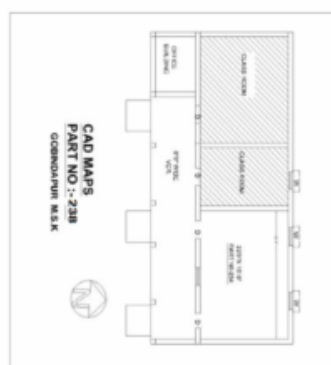

নির্বাচক নিবন্ধন আধিকারিকের স্বাক্ষর

Nazri Naksha

Google Map View

Polling Station Building Front View

Polling Station Front View

Cad View

Key MAP View

1	JFB2389641	নাম : বিকাশ ঘোষ পিতার নাম: নকুল ঘোষ বাড়ির নং : এন0014 বয়স : 39 লিঙ্গ : পুরুষ	ফটো উপলব্ধ	2	JFB2534345	নাম : প্রতিমা ঘোষ স্বামীর নাম: বিকাশ ঘোষ বাড়ির নং : n0014 বয়স : 38 লিঙ্গ : মহিলা	ফটো উপলব্ধ	3	YYS2365930	নাম : সৌরভ ঘোষ পিতার নাম: বিকাশ ঘোষ বাড়ির নং : এন0014 বয়স : 20 লিঙ্গ : পুরুষ	ফটো উপলব্ধ
4	WB/37/256/444323	নাম : দশরথ ঘোষ পিতার নাম: কালিপদ ঘোষ বাড়ির নং : n0015 বয়স : 68 লিঙ্গ : পুরুষ	ফটো উপলব্ধ	5	JFB2534352	নাম : অশোক ঘোষ পিতার নাম: দশরথ ঘোষ বাড়ির নং : n0015 বয়স : 39 লিঙ্গ : পুরুষ	ফটো উপলব্ধ	6	YYS1237619	নাম : মঞ্জু ঘোষ স্বামীর নাম: অশোক ঘোষ বাড়ির নং : n0015 বয়স : 34 লিঙ্গ : মহিলা	ফটো উপলব্ধ
7	WB/37/256/444721	নাম : দীনবন্ধু ঘোষ পিতার নাম: কার্তিক ঘোষ বাড়ির নং : n0016 বয়স : 56 লিঙ্গ : পুরুষ	ফটো উপলব্ধ	8	WB/37/256/444188	নাম : জগবন্ধু ঘোষ পিতার নাম: কার্তিক ঘোষ বাড়ির নং : n0016 বয়স : 52 লিঙ্গ : পুরুষ	ফটো উপলব্ধ	9	YYS1647189	নাম : বিপ্লব ঘোষ পিতার নাম: প্রভাকর ঘোষ বাড়ির নং : n0017 বয়স : 31 লিঙ্গ : পুরুষ	ফটো উপলব্ধ
10	WB/37/256/444382	নাম : ভারতী ঘোষ স্বামীর নাম: শংকর ঘোষ বাড়ির নং : n0017 বয়স : 79 লিঙ্গ : মহিলা	ফটো উপলব্ধ	11	YYS1570084	নাম : রাজকুমার ঘোষ পিতার নাম: শঙ্কর ঘোষ বাড়ির নং : n0017 বয়স : 50 লিঙ্গ : পুরুষ	ফটো উপলব্ধ	12	YYS1570209	নাম : বৃষ্টি ঘোষ স্বামীর নাম: সুকুমার ঘোষ বাড়ির নং : n0017 বয়স : 32 লিঙ্গ : মহিলা	ফটো উপলব্ধ
13	WB/37/256/444168	নাম : সুকুমার ঘোষ পিতার নাম: শঙ্কর ঘোষ বাড়ির নং : n0017 বয়স : 53 লিঙ্গ : পুরুষ	ফটো উপলব্ধ	14	YYS0986695	নাম : রিংকু ঘোষ স্বামীর নাম: বৃদ্ধদেব ঘোষ বাড়ির নং : n0017 বয়স : 38 লিঙ্গ : মহিলা	ফটো উপলব্ধ	15	WB/37/256/444446	নাম : বৃদ্ধদেব ঘোষ পিতার নাম: শঙ্কর ঘোষ বাড়ির নং : n0017 বয়স : 54 লিঙ্গ : পুরুষ	ফটো উপলব্ধ
16	YYS0986687	নাম : সুজিতা ঘোষ স্বামীর নাম: বাসুদেব ঘোষ বাড়ির নং : n0017 বয়স : 38 লিঙ্গ : মহিলা	ফটো উপলব্ধ	17	WB/37/256/444458	নাম : বাসুদেব ঘোষ পিতার নাম: শঙ্কর ঘোষ বাড়ির নং : n0017 বয়স : 55 লিঙ্গ : পুরুষ	ফটো উপলব্ধ	18	YYS1570183	নাম : টুম্পা দিগার (ঘোষ) স্বামীর নাম: অসিম ঘোষ বাড়ির নং : n0016 বয়স : 35 লিঙ্গ : মহিলা	ফটো উপলব্ধ
19	JFB2534337	নাম : মলয় চন্দ্র ঘোষ পিতার নাম: অমর চন্দ্র ঘোষ বাড়ির নং : n0016 বয়স : 39 লিঙ্গ : পুরুষ	ফটো উপলব্ধ	20	JFB2534329	নাম : বিনয় চন্দ্র ঘোষ পিতার নাম: অমর চন্দ্র ঘোষ বাড়ির নং : n0016 বয়স : 38 লিঙ্গ : পুরুষ	ফটো উপলব্ধ	21	WB/37/256/444408	নাম : চন্দনা ঘোষ স্বামীর নাম: জগবন্ধু ঘোষ বাড়ির নং : n0016 বয়স : 49 লিঙ্গ : মহিলা	ফটো উপলব্ধ
22	WB/37/256/444385	নাম : লক্ষ্মীরানী ঘোষ স্বামীর নাম: প্রভাকর ঘোষ বাড়ির নং : n0017 বয়স : 61 লিঙ্গ : মহিলা	ফটো উপলব্ধ	23	YYS1892413	নাম : উজ্জল ঘোষ পিতার নাম: মহাদেব ঘোষ বাড়ির নং : এন0098 বয়স : 26 লিঙ্গ : পুরুষ	ফটো উপলব্ধ	24	YYS1892439	নাম : নিতাই ঘোষ পিতার নাম: জগবন্ধু ঘোষ বাড়ির নং : এন0016 বয়স : 26 লিঙ্গ : পুরুষ	ফটো উপলব্ধ
25	YYS1892538	নাম : মন্দিরা ঘোষ স্বামীর নাম: বিনয় চন্দ্র ঘোষ বাড়ির নং : এন0016 বয়স : 28 লিঙ্গ : মহিলা	ফটো উপলব্ধ	26	YYS1892561	নাম : পল্লবী ঘোষ স্বামীর নাম: অরুণ ঘোষ বাড়ির নং : এন0106 বয়স : 30 লিঙ্গ : মহিলা	ফটো উপলব্ধ	27	YYS2057404	নাম : রাহুল ঘোষ পিতার নাম: আদিবাস ঘোষ বাড়ির নং : n0064 বয়স : 24 লিঙ্গ : পুরুষ	ফটো উপলব্ধ
28	YYS2057305	নাম : মুনমুন ঘোষ স্বামীর নাম: গণেশ ঘোষ বাড়ির নং : n0075 বয়স : 25 লিঙ্গ : মহিলা	ফটো উপলব্ধ	29	YYS2057420	নাম : তন্ময় ঘোষ পিতার নাম: সনঞ্জয় ঘোষ বাড়ির নং : n0064 বয়স : 24 লিঙ্গ : পুরুষ	ফটো উপলব্ধ	30	YYS2209716	নাম : মোনোরমা ঘোষ স্বামীর নাম: তাপস ঘোষ বাড়ির নং : এন0089 বয়স : 29 লিঙ্গ : মহিলা	ফটো উপলব্ধ