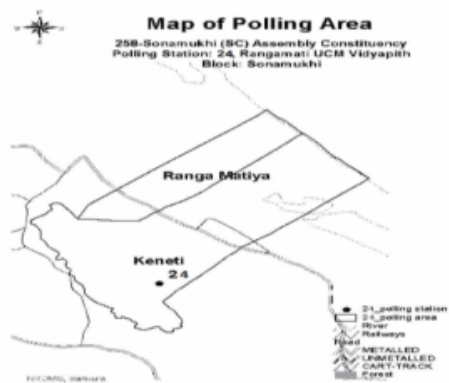

Nazri Naksha