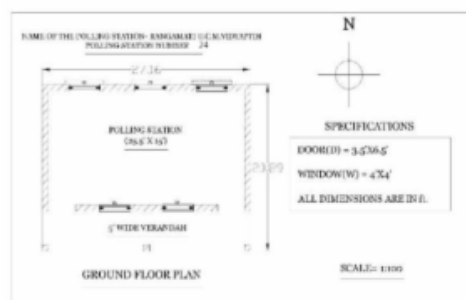

নির্বাচক নিবন্ধন আধিকারিকের স্বাক্ষর

Nazri Naksha

Google Map View

Polling Station Building Front View

Polling Station Front View

Cad View

Key MAP View

1	YYS1128925	নাম : বিকাশ আদক পিতার নাম: অজয় আদক বাড়ির নং : n0067 বয়স : 35 লিঙ্গ : পুরুষ	ফটো উপলব্ধ	2	JFB0096842	নাম : বিজলী আদক স্বামীর নাম: অজয় আদক বাড়ির নং : n0067 বয়স : 52 লিঙ্গ : মহিলা	ফটো উপলব্ধ	3	JFB0096834	নাম : অজয় আদক পিতার নাম: ক্ষুদিরাম আদক বাড়ির নং : n0067 বয়স : 56 লিঙ্গ : পুরুষ	ফটো উপলব্ধ	
4	WB/37/256/012236	নাম : লীলাবতী আদক স্বামীর নাম: ক্ষুদিরাম আদক বাড়ির নং : n0067 বয়স : 81 লিঙ্গ : মহিলা	ফটো উপলব্ধ	5	YYS1309988	নাম : চায়না খাঁড়া স্বামীর নাম: অশোক খাঁড়া বাড়ির নং : n0067 বয়স : 34 লিঙ্গ : মহিলা	ফটো উপলব্ধ	#2	6	NUT2100279	নাম : সারদা প্রামাণিক গুছাইত স্বামীর নাম: শিব গুছাইত বাড়ির নং : এন0034 বয়স : 30 লিঙ্গ : মহিলা	ফটো উপলব্ধ
7	YYS2296333	নাম : দেবব্রত গুছাইত পিতার নাম: গোবিন্দপদ গুছাইত বাড়ির নং : এন0083 বয়স : 23 লিঙ্গ : পুরুষ	ফটো উপলব্ধ	8	YYS1847573	নাম : সৌরভ গুছাইত পিতার নাম: গোবিন্দ পদ গুছাইত বাড়ির নং : n0083 বয়স : 26 লিঙ্গ : পুরুষ	ফটো উপলব্ধ	9	YYS1310119	নাম : অসিমা মাইতী স্বামীর নাম: রাজু মাইতী বাড়ির নং : n0083 বয়স : 33 লিঙ্গ : মহিলা	ফটো উপলব্ধ	
10	JFB1437144	নাম : গোবিন্দপদ গুছাইত পিতার নাম: রাধানাথ গুছাইত বাড়ির নং : এন0083 বয়স : 53 লিঙ্গ : পুরুষ	ফটো উপলব্ধ	11	YYS1310275	নাম : বীণাপানি গুছাইত স্বামীর নাম: সান্দু কুমার গুছাইত বাড়ির নং : n0058 বয়স : 34 লিঙ্গ : মহিলা	ফটো উপলব্ধ	12	JFB1438985	নাম : সান্দু কুমার গুছাইত পিতার নাম: বিজয় গুছাইত বাড়ির নং : n0058 বয়স : 47 লিঙ্গ : পুরুষ	ফটো উপলব্ধ	
13	YYS1396605	নাম : টগরী গুছাইত স্বামীর নাম: অসিত গুছাইত বাড়ির নং : n0058 বয়স : 33 লিঙ্গ : মহিলা	ফটো উপলব্ধ	14	WB/37/256/012074	নাম : অসিত গুছাইত পিতার নাম: বিজয় গুছাইত বাড়ির নং : n0058 বয়স : 49 লিঙ্গ : পুরুষ	ফটো উপলব্ধ	15	WB/37/256/012095	নাম : কমলা গুছাইত স্বামীর নাম: বিজয় গুছাইত বাড়ির নং : n0058 বয়স : 84 লিঙ্গ : মহিলা	ফটো উপলব্ধ	
16	YYS1491943	নাম : শিব গুছাইত পিতার নাম: বিশ্বনাথ গুছাইত বাড়ির নং : এন0034 বয়স : 30 লিঙ্গ : পুরুষ	ফটো উপলব্ধ	17	YYS2380780	নাম : নন্দীরানি গুছাইত স্বামীর নাম: বিশ্বনাথ গুছাইত বাড়ির নং : এন0034 বয়স : 53 লিঙ্গ : পুরুষ	ফটো উপলব্ধ	18	YYS2381226	নাম : বিশ্বনাথ গুছাইত পিতার নাম: রাধানাথ গুছাইত বাড়ির নং : এন0034 বয়স : 59 লিঙ্গ : পুরুষ	ফটো উপলব্ধ	
19	JFB1436955	নাম : আঙ্গুর বালু গুছাইত স্বামীর নাম: গোবিন্দ গুছাইত বাড়ির নং : এন0083 বয়স : 43 লিঙ্গ : মহিলা	ফটো উপলব্ধ	20	YYS1129022	নাম : চঞ্চলা রাজবংশী স্বামীর নাম: অনিল রাজবংশী বাড়ির নং : n0008 বয়স : 40 লিঙ্গ : মহিলা	ফটো উপলব্ধ	21	YYS1310168	নাম : বুল্টি পোড়ে স্বামীর নাম: অসিত পোড়ে বাড়ির নং : এন0008 বয়স : 34 লিঙ্গ : মহিলা	ফটো উপলব্ধ	
22	JFB1806504	নাম : অসিত পোড়ে পিতার নাম: যুগল চন্দ্র পোড়ে বাড়ির নং : n0008 বয়স : 44 লিঙ্গ : পুরুষ	ফটো উপলব্ধ	23	YYS0097600	নাম : অপর্ণা পোড়ে স্বামীর নাম: অশোক পোড়ে বাড়ির নং : এন0008 বয়স : 40 লিঙ্গ : মহিলা	ফটো উপলব্ধ	24	JFB1806496	নাম : অশোক পোড়ে পিতার নাম: যুগল পোড়ে বাড়ির নং : এন0008 বয়স : 47 লিঙ্গ : পুরুষ	ফটো উপলব্ধ	
25	YYS1396548	নাম : শুভঙ্কর পোড়ে পিতার নাম: সুকুমার পোড়ে বাড়ির নং : n0008 বয়স : 31 লিঙ্গ : পুরুষ	ফটো উপলব্ধ	26	YYS1310184	নাম : রাজকুমার পোড়ে পিতার নাম: সুকুমার পোড়ে বাড়ির নং : n0008 বয়স : 35 লিঙ্গ : পুরুষ	ফটো উপলব্ধ	27	YYS1396530	নাম : প্রভাত ঘোড়ুই পিতার নাম: মোহন ঘোড়ুই বাড়ির নং : n0008 বয়স : 35 লিঙ্গ : পুরুষ	ফটো উপলব্ধ	
28	JFB2422707	নাম : বিকাশ ঘোড়ুই পিতার নাম: মোহন ঘোড়ুই বাড়ির নং : n0008 বয়স : 40 লিঙ্গ : পুরুষ	ফটো উপলব্ধ	29	WB/37/256/012150	নাম : পদ্মা ঘোড়ুই স্বামীর নাম: মোহন ঘোড়ুই বাড়ির নং : n0004 বয়স : 71 লিঙ্গ : মহিলা	ফটো উপলব্ধ	30	YYS1669084	নাম : মমতা পোড়ে স্বামীর নাম: রাজ কুমার পোড়ে বাড়ির নং : n0008 বয়স : 31 লিঙ্গ : মহিলা	ফটো উপলব্ধ	