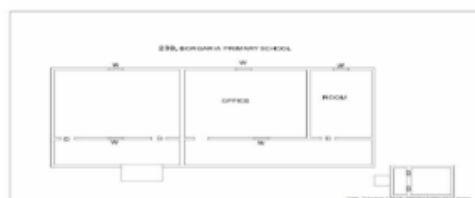

নির্বাচক নিবন্ধন আধিকারিকের স্বাক্ষর

Nazri Naksha

Google Map View

Polling Station Building Front View

Polling Station Front View

Cad View

Key MAP View

1	WB/36/255/180458	নাম : সবুয়া বিবি স্বামীর নাম: সেখ মোহাম্মদ আলি বাড়ির নং : n0114 বয়স : 86 লিঙ্গ : মহিলা	ফটো উপলব্ধ	2	YYS1107382	নাম : সেখ জাফর আলি মায়ের নাম: সবুয়া বিবি বাড়ির নং : n0114 বয়স : 38 লিঙ্গ : পুরুষ	ফটো উপলব্ধ	3	YYS1570746	নাম : পারভীন বেগম স্বামীর নাম: সেখ নিজামুল হক বাড়ির নং : n0104 বয়স : 34 লিঙ্গ : মহিলা	ফটো উপলব্ধ
4	WB/36/255/180066	নাম : রহিমা বেগম সেখ স্বামীর নাম: নিজামুদ্দিন সেখ বাড়ির নং : n0106 বয়স : 51 লিঙ্গ : মহিলা	ফটো উপলব্ধ	5	FWC1913581	নাম : মারগুবল সেখ পিতার নাম: মঃ সাদিক সেখ বাড়ির নং : n0107 বয়স : 56 লিঙ্গ : পুরুষ	ফটো উপলব্ধ	6	YYS1376029	নাম : সেখ বাপন পিতার নাম: সেখ রহমত আলি বাড়ির নং : এন0104 বয়স : 35 লিঙ্গ : পুরুষ	ফটো উপলব্ধ
7	YYS1892827	নাম : মমতা বেগম স্বামীর নাম: সেখ আজিজুল হক বাড়ির নং : এন0116 বয়স : 30 লিঙ্গ : মহিলা	ফটো উপলব্ধ	8	YYS1935261	নাম : সেখ মজিবর পিতার নাম: সেখ জাকিরআলী বাড়ির নং : এন0115 বয়স : 25 লিঙ্গ : পুরুষ	ফটো উপলব্ধ	9	YYS1997386	নাম : কাজী মজমুল হক পিতার নাম: মঈনুদ্দিন কাজী বাড়ির নং : n0165 বয়স : 66 লিঙ্গ : পুরুষ	ফটো উপলব্ধ
10	YYS1997428	নাম : সেখ সাকির আলি সেখ পিতার নাম: সেখ আলি নেওয়াজ সেখ বাড়ির নং : n0115 বয়স : 53 লিঙ্গ : পুরুষ	ফটো উপলব্ধ	11	YYS1997345	নাম : সিদ্দিকা বেগম পিতার নাম: সেখ আলিনেওয়াজ বাড়ির নং : এন0115 বয়স : 63 লিঙ্গ : মহিলা	ফটো উপলব্ধ	12	FWC2127231	নাম : সেখ সহিদুল ইসলাম পিতার নাম: সেখ রবিউল বাড়ির নং : এন0115 বয়স : 44 লিঙ্গ : পুরুষ	ফটো উপলব্ধ
13	FWC2280600	নাম : শিউলি বেগম স্বামীর নাম: সেখ নিহারুল হক বাড়ির নং : n0107 বয়স : 38 লিঙ্গ : মহিলা	ফটো উপলব্ধ	14	YYS1239912	নাম : কাজী সফিউদ্দিন পিতার নাম: কাজী মজমুল হক বাড়ির নং : n0165 বয়স : 35 লিঙ্গ : পুরুষ	ফটো উপলব্ধ	15	YYS1997378	নাম : সেখ সাহেবা বেগম স্বামীর নাম: মঃ সাদিক বাড়ির নং : n0107 বয়স : 78 লিঙ্গ : মহিলা	ফটো উপলব্ধ
16	FWC2438901	নাম : সেখ নিজামুল হক পিতার নাম: সেখ রহমত আলি বাড়ির নং : n0104 বয়স : 38 লিঙ্গ : পুরুষ	ফটো উপলব্ধ	17	YYS1005032	নাম : আজমিরা বেগম স্বামীর নাম: জিয়াউল হক মল্লিক বাড়ির নং : n0104 বয়স : 46 লিঙ্গ : মহিলা	ফটো উপলব্ধ	18	YYS1005024	নাম : জিয়াউল হক মল্লিক পিতার নাম: জিকরিয়া মল্লিক বাড়ির নং : n0104 বয়স : 56 লিঙ্গ : পুরুষ	ফটো উপলব্ধ
19	YYS2210821	নাম : সামিন মল্লিক পিতার নাম: জিয়াউল হক মল্লিক বাড়ির নং : এন0104 বয়স : 22 লিঙ্গ : পুরুষ	ফটো উপলব্ধ	20	YYS2054617	নাম : সেখ মাইদুল ইসলাম পিতার নাম: সেখ মারগুবুল বাড়ির নং : n0107 বয়স : 23 লিঙ্গ : পুরুষ	ফটো উপলব্ধ	21	FWC1534635	নাম : সেখ মাবুদ আলি পিতার নাম: সেখ মহম্মদ আলি বাড়ির নং : n0114 বয়স : 48 লিঙ্গ : পুরুষ	ফটো উপলব্ধ
22	FWC2400281	নাম : সামসুরাবেগম স্বামীর নাম: সেখ মাবুদ আলি বাড়ির নং : n0114 বয়স : 39 লিঙ্গ : মহিলা	ফটো উপলব্ধ	23	YYS2317865	নাম : সেখ তাহের আলি পিতার নাম: সেখ মাবুদ আলি বাড়ির নং : এন0114 বয়স : 20 লিঙ্গ : পুরুষ	ফটো উপলব্ধ	24	FWC1913599	নাম : তোসমিনা বেগম স্বামীর নাম: মারগুবুলহক সেখ বাড়ির নং : n0107 বয়স : 48 লিঙ্গ : মহিলা	ফটো উপলব্ধ
25	YYS1729003	নাম : বর্ণা বেগম স্বামীর নাম: সেখ বাপন বাড়ির নং : n0104 বয়স : 29 লিঙ্গ : মহিলা	ফটো উপলব্ধ	26	YYS1470699	নাম : ইসমাতারা বেগম স্বামীর নাম: সহিদুল ইসলাম বাড়ির নং : n0115 বয়স : 33 লিঙ্গ : মহিলা	ফটো উপলব্ধ	27	FWC1277938	নাম : হুসিনা সেখ স্বামীর নাম: আরমিয়া সেখ বাড়ির নং : n0116 বয়স : 61 লিঙ্গ : মহিলা	ফটো উপলব্ধ
28	YYS1647445	নাম : সেখ আজিজুল হক পিতার নাম: আরমিয়া সেখ বাড়ির নং : n0116 বয়স : 30 লিঙ্গ : পুরুষ	ফটো উপলব্ধ	29	FWC2280592	নাম : সেখ আসরফ আলি পিতার নাম: সেখ আরমিয়া বাড়ির নং : n0116 বয়স : 38 লিঙ্গ : পুরুষ	ফটো উপলব্ধ	30	WB/36/255/180237	নাম : সেখ আরমিয়া পিতার নাম: সেখ আবুনােসর বাড়ির নং : n0116 বয়স : 69 লিঙ্গ : পুরুষ	ফটো উপলব্ধ