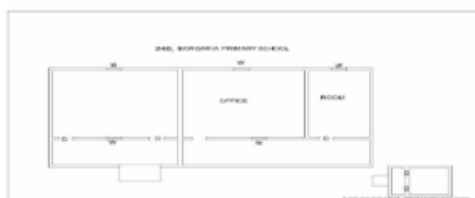

নির্বাচক নিবন্ধন আধিকারিকের স্বাক্ষর

Nazri Naksha

Google Map View

Polling Station Building Front View

Polling Station Front View

Cad View

Key MAP View

| | | | | | | | | | | | |
|----|------------------|---|------------|----|------------------|---|------------|----|------------------|---|------------|
| 1 | LRF1521590 | নাম : মহম্মদ সামিম পিতার নাম: মহম্মদ কেউম বাড়ির নং : n0154 বয়স : 56 লিঙ্গ : পুরুষ | ফটো উপলব্ধ | 2 | FWC1294206 | নাম : সুলতানা বেগম লায়েক স্বামীর নাম: আনিসুর লায়েক বাড়ির নং : n0051 বয়স : 46 লিঙ্গ : মহিলা | ফটো উপলব্ধ | 3 | FWC1294743 | নাম : তৈহীদুর রহমান লায়েক পিতার নাম: আলিহোসেন লায়েক বাড়ির নং : n0051 বয়স : 46 লিঙ্গ : পুরুষ | ফটো উপলব্ধ |
| 4 | FWC2126431 | নাম : আনিসুররহমান লায়েক পিতার নাম: আলিহোসেন লায়েক বাড়ির নং : n0051 বয়স : 53 লিঙ্গ : পুরুষ | ফটো উপলব্ধ | 5 | YYS1376110 | নাম : আলমগীর মিদ্যা পিতার নাম: সোমসের মিদ্যা বাড়ির নং : n0149 বয়স : 40 লিঙ্গ : পুরুষ | ফটো উপলব্ধ | 6 | YYS1798248 | নাম : সহিষ্ণু বেগম স্বামীর নাম: নজরুল মল্লিক বাড়ির নং : n0046 বয়স : 43 লিঙ্গ : মহিলা | ফটো উপলব্ধ |
| 7 | YYS1798313 | নাম : মহুমা বেগম মল্লিক স্বামীর নাম: ইদরিস মল্লিক বাড়ির নং : n0046 বয়স : 29 লিঙ্গ : মহিলা | ফটো উপলব্ধ | 8 | FWC1281914 | নাম : আজিজুল হক মন্ডল পিতার নাম: আব্দুল সামাদ মন্ডল বাড়ির নং : n0045 বয়স : 46 লিঙ্গ : পুরুষ | ফটো উপলব্ধ | 9 | YYS0999227 | নাম : কেয়ানুর বেগম মন্ডল স্বামীর নাম: আজিজুল হক মন্ডল বাড়ির নং : n0045 বয়স : 37 লিঙ্গ : মহিলা | ফটো উপলব্ধ |
| 10 | YYS1471218 | নাম : জাহানারা বেগম স্বামীর নাম: মফিজুল হক মন্ডল বাড়ির নং : n0045 বয়স : 39 লিঙ্গ : মহিলা | ফটো উপলব্ধ | 11 | YYS1238583 | নাম : মফিজুল হক মন্ডল পিতার নাম: আব্দুল সামাদ মন্ডল বাড়ির নং : n0045 বয়স : 39 লিঙ্গ : পুরুষ | ফটো উপলব্ধ | 12 | YYS1238609 | নাম : জুলফিকার আলি মন্ডল পিতার নাম: জিয়াউল হক মন্ডল বাড়ির নং : n0045 বয়স : 35 লিঙ্গ : পুরুষ | ফটো উপলব্ধ |
| 13 | YYS1238591 | নাম : সফিকুল হক মন্ডল পিতার নাম: জিয়াউল হক মন্ডল বাড়ির নং : n0045 বয়স : 35 লিঙ্গ : পুরুষ | ফটো উপলব্ধ | 14 | WB/36/255/177140 | নাম : সিদ্দিকা মল্লিক স্বামীর নাম: নাসের মল্লিক বাড়ির নং : n0046 বয়স : 73 লিঙ্গ : মহিলা | ফটো উপলব্ধ | 15 | WB/36/255/177181 | নাম : জিয়াউল হক মল্লিক পিতার নাম: নাসের মল্লিক বাড়ির নং : n0046 বয়স : 52 লিঙ্গ : পুরুষ | ফটো উপলব্ধ |
| 16 | YYS0999342 | নাম : আরজিনা বেগম মল্লিক স্বামীর নাম: জিয়াউল হক মন্ডল বাড়ির নং : n0046 বয়স : 50 লিঙ্গ : মহিলা | ফটো উপলব্ধ | 17 | YYS1238625 | নাম : সায়দুল মল্লিক পিতার নাম: নাসের মল্লিক বাড়ির নং : n0046 বয়স : 35 লিঙ্গ : পুরুষ | ফটো উপলব্ধ | 18 | WB/36/255/177092 | নাম : জিয়াউলহক মন্ডল পিতার নাম: আব্দুল সামাদ মন্ডল বাড়ির নং : n0045 বয়স : 57 লিঙ্গ : পুরুষ | ফটো উপলব্ধ |
| 19 | WB/36/255/177036 | নাম : হামিদা মন্ডল স্বামীর নাম: জিয়াউলহক মন্ডল বাড়ির নং : n0045 বয়স : 53 লিঙ্গ : মহিলা | ফটো উপলব্ধ | 20 | WB/36/255/177148 | নাম : আলিআহমেদ মন্ডল পিতার নাম: আব্দুল সামাদ মন্ডল বাড়ির নং : n0045 বয়স : 52 লিঙ্গ : পুরুষ | ফটো উপলব্ধ | 21 | FWC1277540 | নাম : মমতাজবেগম মন্ডল স্বামীর নাম: আলিআহমেদ মন্ডল বাড়ির নং : n0045 বয়স : 48 লিঙ্গ : মহিলা | ফটো উপলব্ধ |
| 22 | YYS1292689 | নাম : সাহাবুল মল্লিক পিতার নাম: নাসের মল্লিক বাড়ির নং : n0046 বয়স : 33 লিঙ্গ : পুরুষ | ফটো উপলব্ধ | 23 | YYS1470970 | নাম : জাকির মল্লিক পিতার নাম: মামুদ মল্লিক বাড়ির নং : n0046 বয়স : 34 লিঙ্গ : পুরুষ | ফটো উপলব্ধ | 24 | WB/36/255/177102 | নাম : গোলাম মল্লিক পিতার নাম: মোস্তাফিজ মল্লিক বাড়ির নং : n0046 বয়স : 77 লিঙ্গ : পুরুষ | ফটো উপলব্ধ |
| 25 | WB/36/255/177138 | নাম : আরজিনা মল্লিক স্বামীর নাম: গোলাম মল্লিক বাড়ির নং : n0046 বয়স : 65 লিঙ্গ : মহিলা | ফটো উপলব্ধ | 26 | YYS0999425 | নাম : গফফার মল্লিক পিতার নাম: গোলাম মল্লিক বাড়ির নং : n0046 বয়স : 37 লিঙ্গ : পুরুষ | ফটো উপলব্ধ | 27 | YYS1471366 | নাম : ওয়াসমিনা বেগম স্বামীর নাম: গফফার মল্লিক বাড়ির নং : n0046 বয়স : 34 লিঙ্গ : মহিলা | ফটো উপলব্ধ |
| 28 | YYS1470947 | নাম : ইদরিস মল্লিক পিতার নাম: গোলাম মল্লিক বাড়ির নং : n0046 বয়স : 31 লিঙ্গ : পুরুষ | ফটো উপলব্ধ | 29 | YYS1571116 | নাম : সাইমা বেগম স্বামীর নাম: রেজাউল মল্লিক বাড়ির নং : n0046 বয়স : 35 লিঙ্গ : মহিলা | ফটো উপলব্ধ | 30 | FWC2126316 | নাম : ধীরাজ মল্লিক পিতার নাম: আব্দুল মল্লিক বাড়ির নং : n0046 বয়স : 41 লিঙ্গ : পুরুষ | ফটো উপলব্ধ |