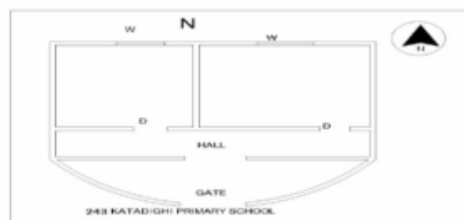

নির্বাচক নিবন্ধন আধিকারিকের স্বাক্ষর

Nazri Naksha

Google Map View

Polling Station Building Front View

Polling Station Front View

Cad View

Key MAP View

1 নাম : ইব্রাহিম জামদার পিতার নাম: তাহের আলি জামদার বাড়ির নং : এন0055 বয়স : 31 লিঙ্গ : পুরুষ	YYS1730324 ফটো উপলব্ধ	2 নাম : আব্দুল মাজিদ মিদ্যা পিতার নাম: মেহের আলি মিদ্যা বাড়ির নং : n0045 বয়স : 30 লিঙ্গ : পুরুষ	YYS1730266 ফটো উপলব্ধ	3 নাম : তাসমিনা খাতুন স্বামীর নাম: সেখ নিয়ামুল বাড়ির নং : n0151 বয়স : 28 লিঙ্গ : মহিলা	YYS1730175 ফটো উপলব্ধ
4 নাম : জিয়ারুল মিদ্যা পিতার নাম: সোনা মিদ্যা বাড়ির নং : n0046 বয়স : 29 লিঙ্গ : পুরুষ	YYS1729961 ফটো উপলব্ধ	5 নাম : মহম্মদ আলি মিদ্যা পিতার নাম: গোলাপ কিবরিয়া মিদ্যা বাড়ির নং : n0010 বয়স : 36 লিঙ্গ : পুরুষ	YYS1014414 ফটো উপলব্ধ	6 নাম : সালাম মিদ্যা পিতার নাম: এতিন মিদ্যা বাড়ির নং : n0010 বয়স : 61 লিঙ্গ : পুরুষ	WB/36/255/195018 ফটো উপলব্ধ
7 নাম : মেহজাবীন হয়াত স্বামীর নাম: আবুল হয়াত মিরখা বাড়ির নং : n0019 বয়স : 59 লিঙ্গ : মহিলা	YYS1659648 ফটো উপলব্ধ	8 নাম : রজবআলি মিদ্যা পিতার নাম: হাবুল মিদ্যা বাড়ির নং : n0045 বয়স : 56 লিঙ্গ : পুরুষ	FWC1277433 ফটো উপলব্ধ	9 নাম : রাজিয়া খাতুন পিতার নাম: জিকরিয়া শাহ বাড়ির নং : n0082 বয়স : 37 লিঙ্গ : মহিলা	YYS1015445 ফটো উপলব্ধ
10 নাম : সফিয়া খাতুন পিতার নাম: জিকরিয়া শাহ বাড়ির নং : n0082 বয়স : 37 লিঙ্গ : মহিলা	YYS1241074 ফটো উপলব্ধ	11 নাম : সনেহারা খাতুন পিতার নাম: আব্দুল গফফর মিদ্যা বাড়ির নং : n0151 বয়স : 41 লিঙ্গ : মহিলা	YYS1659663 ফটো উপলব্ধ	12 নাম : আহিয়া বেগম স্বামীর নাম: সেখ আব্দুল কাদের বাড়ির নং : n0151 বয়স : 58 লিঙ্গ : মহিলা	FWC2345189 ফটো উপলব্ধ
13 নাম : সেখ আব্দুল কাদের পিতার নাম: সেখ চাঁদ বাড়ির নং : n0056 বয়স : 71 লিঙ্গ : পুরুষ	FWC1294594 ফটো উপলব্ধ	14 নাম : সিদ্দিকুল ইসলাম পিতার নাম: সেখ আবুল কাসেম বাড়ির নং : n0151 বয়স : 39 লিঙ্গ : পুরুষ	FWC2281483 ফটো উপলব্ধ	15 নাম : সাবির আহম্মেদ মর্দিয়া পিতার নাম: হামিদ আলি মর্দিয়া বাড়ির নং : n0151 বয়স : 37 লিঙ্গ : পুরুষ	YYS1240977 ফটো উপলব্ধ
16 নাম : সেখ আতাউল হক পিতার নাম: সেখ জয়নাল আবেদিন বাড়ির নং : n0144 বয়স : 40 লিঙ্গ : পুরুষ	FWC2281582 ফটো উপলব্ধ	17 নাম : নূরইয়াসিন বেগম স্বামীর নাম: জামাল উদ্দিন সেখ বাড়ির নং : n0143 বয়স : 34 লিঙ্গ : মহিলা	YYS1572114 ফটো উপলব্ধ	18 নাম : সেখ জামালউদ্দিন পিতার নাম: সেখ সিরাজউদ্দিন বাড়ির নং : n0143 বয়স : 35 লিঙ্গ : পুরুষ	YYS1241256 ফটো উপলব্ধ
19 নাম : নূরনেহারবেগম সেখ স্বামীর নাম: সিরাজউদ্দিন সেখ বাড়ির নং : n0143 বয়স : 63 লিঙ্গ : মহিলা	WB/36/255/195105 ফটো উপলব্ধ	20 নাম : আঞ্জু মানোয়ারা বেগম স্বামীর নাম: সেখ রফিকুল ইসলাম বাড়ির নং : n0084 বয়স : 49 লিঙ্গ : মহিলা	YYS1241272 ফটো উপলব্ধ	21 নাম : সেখ সিরাজউদ্দিন পিতার নাম: সেখ ইসু বাড়ির নং : n0143 বয়স : 76 লিঙ্গ : পুরুষ	WB/36/255/195090 ফটো উপলব্ধ
22 নাম : সেখ নিয়ামুল পিতার নাম: সেখ আব্দুল কাদের বাড়ির নং : n0151 বয়স : 37 লিঙ্গ : পুরুষ	FWC2439933 ফটো উপলব্ধ	23 নাম : আনিসুররহমান জমাদার পিতার নাম: ইমলাক জমাদার বাড়ির নং : n0055 বয়স : 56 লিঙ্গ : পুরুষ	WB/36/255/195649 ফটো উপলব্ধ	24 নাম : মর্জিনাবেগম জমাদার স্বামীর নাম: তাহেরআলি জমাদার বাড়ির নং : n0055 বয়স : 59 লিঙ্গ : মহিলা	WB/36/255/195464 ফটো উপলব্ধ
25 নাম : শেফালী বেগম স্বামীর নাম: ওসমান মিদ্যা বাড়ির নং : n0007 বয়স : 36 লিঙ্গ : মহিলা	YYS1013077 ফটো উপলব্ধ	26 নাম : রোকিয়া বেগম স্বামীর নাম: আকবর আলি মিদ্যা বাড়ির নং : n0007 বয়স : 66 লিঙ্গ : মহিলা	WB/36/255/195139 ফটো উপলব্ধ	27 নাম : সাবিলা বেগম স্বামীর নাম: সেখ সাবির আহমদ বাড়ির নং : n0088 বয়স : 35 লিঙ্গ : মহিলা	YYS1659630 ফটো উপলব্ধ
28 নাম : আসমা বেগম স্বামীর নাম: শাহিদ আহম্মদ সেখ বাড়ির নং : n0088 বয়স : 36 লিঙ্গ : মহিলা	YYS1016070 ফটো উপলব্ধ	29 নাম : সোনা মিদ্যা পিতার নাম: বিল্লাল মিদ্যা বাড়ির নং : n0046 বয়স : 55 লিঙ্গ : পুরুষ	YYS2008548 ফটো উপলব্ধ	30 নাম : সাকিলা বেগম মিদ্যা স্বামীর নাম: ওমার আলি মিদ্যা বাড়ির নং : n0093 বয়স : 57 লিঙ্গ : মহিলা	YYS2008142 ফটো উপলব্ধ