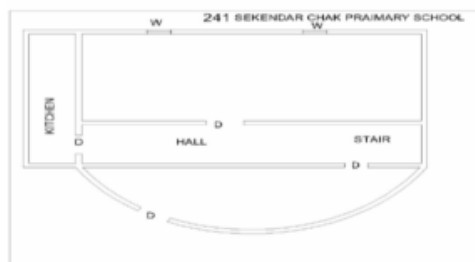

নির্বাচক নিবন্ধন আধিকারিকের স্বাক্ষর

Nazri Naksha

Google Map View

Polling Station Building Front View

Polling Station Front View

Cad View

Key MAP View

1 নাম : জুলেখা খাতুন স্বামীর নাম: কাজী ইমরান হোসেন বাড়ির নং : এন0001 বয়স : 31 লিঙ্গ : মহিলা	YYS1895283 ফটো উপলব্ধ	2 নাম : আনোয়ারা বেগম স্বামীর নাম: কাজী কোরবান আলী বাড়ির নং : n0025 বয়স : 64 লিঙ্গ : মহিলা	YYS2011765 ফটো উপলব্ধ	3 নাম : জসিমুদ্দিন তরফদার পিতার নাম: আলাউদ্দিন তরফদার বাড়ির নং : n0030 বয়স : 26 লিঙ্গ : পুরুষ	YYS1862861 ফটো উপলব্ধ
4 নাম : কাজী সাইনুল হক পিতার নাম: কাজী সিরাজুল হক বাড়ির নং : n0004 বয়স : 49 লিঙ্গ : পুরুষ	FWC1918762 ফটো উপলব্ধ	5 নাম : কাজী মহবুব আলম পিতার নাম: কাজী মতিওর রহমান বাড়ির নং : n0037 বয়স : 35 লিঙ্গ : পুরুষ	YYS1294123 ফটো উপলব্ধ	6 নাম : আব্দুল কাদের মিদ্যা পিতার নাম: আয়ুব মিদ্যা বাড়ির নং : n0048 বয়স : 60 লিঙ্গ : পুরুষ	YYS2012037 ফটো উপলব্ধ
7 নাম : কাজী সুরফরাজ পিতার নাম: কাজী সাফাতুল্লাহ বাড়ির নং : n0001 বয়স : 27 লিঙ্গ : পুরুষ	YYS1796515 ফটো উপলব্ধ	8 নাম : কাজী সওকত আলি পিতার নাম: কাজী মোহাম্মদ ঈশা বাড়ির নং : n0027 বয়স : 76 লিঙ্গ : পুরুষ	YYS2010627 ফটো উপলব্ধ	9 নাম : কাজী রওশনআরা বেগম স্বামীর নাম: কাজী আতাউল্লাহ বাড়ির নং : n0027 বয়স : 48 লিঙ্গ : মহিলা	FWC2129781 ফটো উপলব্ধ
10 নাম : আলিয়া বেগম স্বামীর নাম: কাজী শুকুর আলি বাড়ির নং : n0078 বয়স : 37 লিঙ্গ : মহিলা	FWC2440105 ফটো উপলব্ধ	11 নাম : সামিনা বেগম মিদ্যা স্বামীর নাম: মৃত তাহাইয়াসিন মিদ্যা বাড়ির নং : n0017 বয়স : 55 লিঙ্গ : মহিলা	YYS2010809 ফটো উপলব্ধ	12 নাম : আজিজুর রহমান মিদ্যা পিতার নাম: সামসুর রহমান মিদ্যা বাড়ির নং : n0040 বয়স : 63 লিঙ্গ : পুরুষ	YYS2012060 ফটো উপলব্ধ
13 নাম : কাজী সাহানারা বেগম স্বামীর নাম: কাজী তাহিদুর রহমান বাড়ির নং : n0027 বয়স : 47 লিঙ্গ : মহিলা	FWC1278316 ফটো উপলব্ধ	14 নাম : কাজী কোহিনুর বাদশা পিতার নাম: কাজী সওকত আলি বাড়ির নং : n0027 বয়স : 38 লিঙ্গ : পুরুষ	FWC2401354 ফটো উপলব্ধ	15 নাম : কাজী সানয়ার পিতার নাম: কাজী রফিকুল ইসলাম বাড়ির নং : n0078 বয়স : 51 লিঙ্গ : পুরুষ	YYS2011401 ফটো উপলব্ধ
16 নাম : কাজী রহুবা বেগম স্বামীর নাম: কাজী গোলাম কিবরিয়া বাড়ির নং : n0029 বয়স : 76 লিঙ্গ : মহিলা	FWC1278233 ফটো উপলব্ধ	17 নাম : ফিরোজা বেগম স্বামীর নাম: আসাদুল মিদ্যা বাড়ির নং : n0040 বয়স : 40 লিঙ্গ : মহিলা	FWC2129914 ফটো উপলব্ধ	18 নাম : লুৎফর রহমান মিদ্যা পিতার নাম: এশাহক মিদ্যা বাড়ির নং : n0043 বয়স : 71 লিঙ্গ : পুরুষ	YYS2012011 ফটো উপলব্ধ
19 নাম : কাজী সলিমউদ্দিন পিতার নাম: কাজী কুতুবউদ্দিন বাড়ির নং : এন0024 বয়স : 25 লিঙ্গ : পুরুষ	YYS1894997 ফটো উপলব্ধ	20 নাম : মজনু মিদ্যা পিতার নাম: মস্তান মিদ্যা বাড়ির নং : n0066 বয়স : 57 লিঙ্গ : পুরুষ	FWC1535632 ফটো উপলব্ধ	21 নাম : কাজী অবরেজা খাতুন স্বামীর নাম: কাজী আনিসুর রহমান বাড়ির নং : n0025 বয়স : 53 লিঙ্গ : মহিলা	YYS2010908 ফটো উপলব্ধ
22 নাম : সালেহা বেগম স্বামীর নাম: কাজী সফিকুল ইসলাম বাড়ির নং : n0025 বয়স : 36 লিঙ্গ : মহিলা	YYS1241306 ফটো উপলব্ধ	23 নাম : সাহিনা বেগম স্বামীর নাম: জিন্নত আলি মিদ্যা বাড়ির নং : n0089 বয়স : 34 লিঙ্গ : মহিলা	YYS1239995 ফটো উপলব্ধ	24 নাম : জাহানারা বেগম কাজী স্বামীর নাম: কাজী রফিকুল ইসলাম বাড়ির নং : n0078 বয়স : 69 লিঙ্গ : মহিলা	YYS2011468 ফটো উপলব্ধ
25 নাম : হাফিজুল রহমান মিদ্যা পিতার নাম: লুৎফর রহমান মিদ্যা বাড়ির নং : n0043 বয়স : 30 লিঙ্গ : পুরুষ	YYS1648807 ফটো উপলব্ধ	26 নাম : কাজী আজিমুল হক পিতার নাম: কাজী তজমাল হোসেন বাড়ির নং : n0077 বয়স : 35 লিঙ্গ : পুরুষ	YYS1241371 ফটো উপলব্ধ	27 নাম : কাজী কুতুব উদ্দিন পিতার নাম: কাজী রফিকুল ইসলাম বাড়ির নং : n0024 বয়স : 55 লিঙ্গ : পুরুষ	YYS2010197 ফটো উপলব্ধ
28 নাম : নূরনিহার বেগম তরফদার স্বামীর নাম: আলাউদ্দিন তরফদার বাড়ির নং : n0030 বয়স : 51 লিঙ্গ : মহিলা	FWC1919042 ফটো উপলব্ধ	29 নাম : কাজী জয়নালহক পিতার নাম: কাজী মহম্মদ আলি বাড়ির নং : n0074 বয়স : 64 লিঙ্গ : পুরুষ	YYS2011260 ফটো উপলব্ধ	30 নাম : কাজী ফিরোজা বেগম স্বামীর নাম: কাজী কামালউদ্দিন বাড়ির নং : n0001 বয়স : 55 লিঙ্গ : মহিলা	YYS2011500 ফটো উপলব্ধ