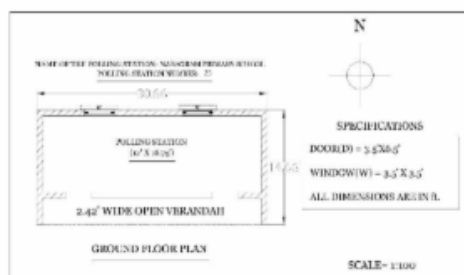

নির্বাচক নিবন্ধন আধিকারিকের স্বাক্ষর

Nazri Naksha

Google Map View

Polling Station Building Front View

Polling Station Front View

Cad View

Key MAP View

1	JFB2504934	নাম : অসীমা গাঙ্গুলী স্বামীর নাম: গোপাল গাঙ্গুলী বাড়ির নং : n0080 বয়স : 47 লিঙ্গ : মহিলা	ফটো উপলব্ধ	2	YYS1310895	নাম : চাঁপা গাঙ্গুলী স্বামীর নাম: গৌরাঙ্গ গাঙ্গুলী বাড়ির নং : n0080 বয়স : 77 লিঙ্গ : মহিলা	ফটো উপলব্ধ	3	YYS2041366	নাম : লক্ষ্মী গাঙ্গুলী পিতার নাম: গোপাল গাঙ্গুলী বাড়ির নং : N0080 বয়স : 24 লিঙ্গ : মহিলা	ফটো উপলব্ধ
4	YYS1809052	নাম : সৌরভ গাঙ্গুলী পিতার নাম: গোপাল গাঙ্গুলী বাড়ির নং : n0080 বয়স : 28 লিঙ্গ : পুরুষ	ফটো উপলব্ধ	5	YYS2264794	নাম : পায়েল গাঙ্গুলি স্বামীর নাম: সৌরভ গাঙ্গুলি বাড়ির নং : এন0080 বয়স : 25 লিঙ্গ : মহিলা	ফটো উপলব্ধ	6	YYS2173946	নাম : রাজীব ঘোষ পিতার নাম: বংশীধর ঘোষ বাড়ির নং : এন0007 বয়স : 50 লিঙ্গ : পুরুষ	ফটো উপলব্ধ
7	YYS2264778	নাম : সৌম্য ঘোষ পিতার নাম: সনৎ ঘোষ বাড়ির নং : এন0026 বয়স : 21 লিঙ্গ : পুরুষ	ফটো উপলব্ধ	8	YYS1865286	নাম : সুলতা ঘোষ পিতার নাম: বিকাশ চন্দ্র ঘোষ বাড়ির নং : n0024 বয়স : 26 লিঙ্গ : মহিলা	ফটো উপলব্ধ	9	WB/37/256/027518	নাম : হিরুপদ ঘোষ পিতার নাম: ফকির ঘোষ বাড়ির নং : n0041 বয়স : 81 লিঙ্গ : পুরুষ	ফটো উপলব্ধ
10	WB/37/256/027488	নাম : শ্যামাপদ ঘোষ পিতার নাম: গুইরাম ঘোষ বাড়ির নং : n0030 বয়স : 54 লিঙ্গ : পুরুষ	ফটো উপলব্ধ	11	YYS1903038	নাম : দেবপ্রিয় ঘোষ পিতার নাম: তপন ঘোষ বাড়ির নং : এন0009 বয়স : 25 লিঙ্গ : পুরুষ	ফটো উপলব্ধ	12	YYS1750611	নাম : নিত্যানন্দ ঘোষ পিতার নাম: কানাই ঘোষ বাড়ির নং : n0024 বয়স : 27 লিঙ্গ : পুরুষ	ফটো উপলব্ধ
13	YYS2361806	নাম : বাবলু ঘোষ পিতার নাম: ননীগোপাল ঘোষ বাড়ির নং : n0031 বয়স : 51 লিঙ্গ : পুরুষ	ফটো উপলব্ধ	14	WB/37/256/027618	নাম : ধর্মদাস ঘোষ পিতার নাম: ধনঞ্জয় ঘোষ বাড়ির নং : n0005 বয়স : 73 লিঙ্গ : পুরুষ	ফটো উপলব্ধ	15	YYS0102749	নাম : পিউ ঘোষ স্বামীর নাম: শান্তিময় ঘোষ বাড়ির নং : n0011 বয়স : 36 লিঙ্গ : মহিলা	ফটো উপলব্ধ
16	YYS1975473	নাম : ভক্তি ঘোষ স্বামীর নাম: কানাই ঘোষ বাড়ির নং : n0024 বয়স : 66 লিঙ্গ : মহিলা	ফটো উপলব্ধ	17	YYS1975598	নাম : যশী চরণ ঘোষ পিতার নাম: বিজয় চন্দ্র ঘোষ বাড়ির নং : এন0015 বয়স : 72 লিঙ্গ : পুরুষ	ফটো উপলব্ধ	18	YYS1975549	নাম : ভগবান চন্দ্র ঘোষ পিতার নাম: নারান ঘোষ বাড়ির নং : n0021 বয়স : 69 লিঙ্গ : পুরুষ	ফটো উপলব্ধ
19	YYS2041267	নাম : রিয়া ঘোষ পিতার নাম: হরেকৃষ্ণ ঘোষ বাড়ির নং : এন0021 বয়স : 24 লিঙ্গ : মহিলা	ফটো উপলব্ধ	20	YYS2074508	নাম : সাধন ঘোষ পিতার নাম: হিরুপদ ঘোষ বাড়ির নং : n0041 বয়স : 64 লিঙ্গ : পুরুষ	ফটো উপলব্ধ	21	YYS1495068	নাম : রমা ঘোষ স্বামীর নাম: বিদ্যুৎ ঘোষ বাড়ির নং : এন0025 বয়স : 30 লিঙ্গ : মহিলা	ফটো উপলব্ধ
22	YYS2124212	নাম : দয়াময় ঘোষ পিতার নাম: গোপাল চন্দ্র ঘোষ বাড়ির নং : n0009 বয়স : 61 লিঙ্গ : পুরুষ	ফটো উপলব্ধ	23	YYS1492347	নাম : মলয় ঘোষ পিতার নাম: স্বপন ঘোষ বাড়ির নং : n0025 বয়স : 30 লিঙ্গ : পুরুষ	ফটো উপলব্ধ	24	YYS2419182	নাম : জিতেন্দ্র ঘোষ পিতার নাম: যামিনী ঘোষ বাড়ির নং : এন0025 বয়স : 60 লিঙ্গ : পুরুষ	ফটো উপলব্ধ
25	JFB1162577	নাম : স্বপন ঘোষ পিতার নাম: যামিনী ঘোষ বাড়ির নং : n0025 বয়স : 55 লিঙ্গ : পুরুষ	ফটো উপলব্ধ	26	JFB1162510	নাম : রীনা ঘোষ স্বামীর নাম: স্বপন ঘোষ বাড়ির নং : n0025 বয়স : 56 লিঙ্গ : মহিলা	ফটো উপলব্ধ	27	YYS2419166	নাম : মিথিলা ঘোষ স্বামীর নাম: জিতেন্দ্র ঘোষ বাড়ির নং : এন0025 বয়স : 55 লিঙ্গ : মহিলা	ফটো উপলব্ধ
28	YYS1255066	নাম : বিদ্যুৎ ঘোষ পিতার নাম: জিতেন্দ্র ঘোষ বাড়ির নং : এন0025 বয়স : 33 লিঙ্গ : পুরুষ	ফটো উপলব্ধ	29	WB/37/256/027095	নাম : মোহন ঘোষ পিতার নাম: পতিলাল ঘোষ বাড়ির নং : n0026 বয়স : 83 লিঙ্গ : পুরুষ	ফটো উপলব্ধ	30	JFB1813799	নাম : সন্ধ্যা ঘোষ স্বামীর নাম: মোহন ঘোষ বাড়ির নং : n0026 বয়স : 78 লিঙ্গ : মহিলা	ফটো উপলব্ধ