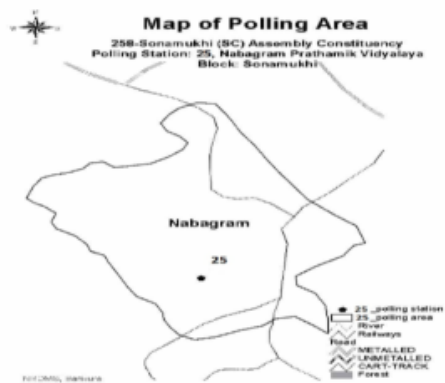

Nazri Naksha