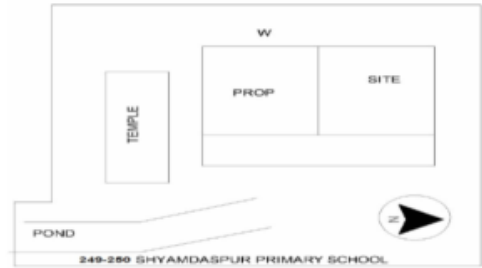

নির্বাচক নিবন্ধন আধিকারিকের স্বাক্ষর

Nazri Naksha

Google Map View

Polling Station Building Front View

Polling Station Front View

Cad View

Key MAP View

1 নাম : রামিজা খাতুন স্বামীর নাম: রাজীব মল্লিক বাড়ির নং : n0011 বয়স : 28 লিঙ্গ : মহিলা	YYS1820232 ফটো উপলব্ধ	2 নাম : সাকিলাবেগম মল্লিক স্বামীর নাম: মাল্লান মল্লিক বাড়ির নং : n0011 বয়স : 46 লিঙ্গ : মহিলা	YYS2011013 ফটো উপলব্ধ	3 নাম : মমতাজ বেগম হাজারী স্বামীর নাম: নিয়ামুল হক হাজারী বাড়ির নং : n0019 বয়স : 48 লিঙ্গ : মহিলা	FWC1294511 ফটো উপলব্ধ
4 নাম : মাল্লান মল্লিক পিতার নাম: খালেক মল্লিক বাড়ির নং : n0011 বয়স : 57 লিঙ্গ : পুরুষ	YYS2011039 ফটো উপলব্ধ	5 নাম : নসরত হাজারী স্বামীর নাম: ইমামুল হক হাজারী বাড়ির নং : এন0019 বয়স : 44 লিঙ্গ : মহিলা	FWC1533876 ফটো উপলব্ধ	6 নাম : নিয়ামুল হক হাজারী পিতার নাম: নুরুল ইসলাম হাজারী বাড়ির নং : n0019 বয়স : 55 লিঙ্গ : পুরুষ	FWC1294578 ফটো উপলব্ধ
7 নাম : তাসমিনা বেগম স্বামীর নাম: মেহের আলি খাঁ বাড়ির নং : n0026 বয়স : 45 লিঙ্গ : মহিলা	YYS2010866 ফটো উপলব্ধ	8 নাম : সাইফুল হক হাজারী পিতার নাম: নিয়ামুল হক হাজারী বাড়ির নং : n0019 বয়স : 27 লিঙ্গ : পুরুষ	YYS1820331 ফটো উপলব্ধ	9 নাম : সন্নাট খান পিতার নাম: মেহের আলি খান বাড়ির নং : N0026 বয়স : 24 লিঙ্গ : পুরুষ	YYS2031847 ফটো উপলব্ধ
10 নাম : মরিওম খাতুন পিতার নাম: নিয়ামুল হক হাজারী বাড়ির নং : n0019 বয়স : 26 লিঙ্গ : মহিলা	YYS1894302 ফটো উপলব্ধ	11 নাম : সামিউল ইসলাম হাজারী পিতার নাম: ইমামুল হক হাজারী বাড়ির নং : এন0019 বয়স : 21 লিঙ্গ : পুরুষ	YYS2253961 ফটো উপলব্ধ	12 নাম : উম্মে কুলসুম পিতার নাম: আতাউল হক হাজারী বাড়ির নং : এন0019 বয়স : 22 লিঙ্গ : মহিলা	YYS2253938 ফটো উপলব্ধ
13 নাম : ইমরান খাঁ পিতার নাম: মেহের আলি খাঁ বাড়ির নং : n0026 বয়স : 29 লিঙ্গ : পুরুষ	YYS1650050 ফটো উপলব্ধ	14 নাম : সামিম আলি খান পিতার নাম: মেহের আলি খান বাড়ির নং : এন0026 বয়স : 21 লিঙ্গ : পুরুষ	YYS2338713 ফটো উপলব্ধ	15 নাম : সহানারা মির্জা স্বামীর নাম: ইমরান খাঁ বাড়ির নং : এন0026 বয়স : 25 লিঙ্গ : মহিলা	WSU2173391 ফটো উপলব্ধ
16 নাম : শামসুন্নেসা বেগম স্বামীর নাম: লেট নুরুল ইসলাম হাজারী বাড়ির নং : এন0019 বয়স : 80 লিঙ্গ : মহিলা	FWC1294537 ফটো উপলব্ধ	17 নাম : নাজিমুল হক হাজারী পিতার নাম: নুরুল ইসলাম হাজারী বাড়ির নং : এন0019 বয়স : 60 লিঙ্গ : পুরুষ	FWC1485564 ফটো উপলব্ধ	18 নাম : আসমা বেগম পিতার নাম: নাজিমুল হক হাজারী বাড়ির নং : এন0019 বয়স : 28 লিঙ্গ : মহিলা	YYS1732924 ফটো উপলব্ধ
19 নাম : হুসনেআরা বেগম স্বামীর নাম: নাজিমুল হক হাজারী বাড়ির নং : এন0019 বয়স : 49 লিঙ্গ : মহিলা	FWC1294495 ফটো উপলব্ধ	20 নাম : আয়েশা বেগম পিতার নাম: নাজিমুল হক হাজারী বাড়ির নং : এন0019 বয়স : 25 লিঙ্গ : মহিলা	YYS1894211 ফটো উপলব্ধ	21 নাম : রাজীব মল্লিক পিতার নাম: মাল্লান মল্লিক বাড়ির নং : n0011 বয়স : 33 লিঙ্গ : পুরুষ	YYS1382100 ফটো উপলব্ধ
22 নাম : আতাউল হক হাজারী পিতার নাম: নুরুল ইসলাম হাজারী বাড়ির নং : n0019 বয়স : 51 লিঙ্গ : পুরুষ	WB/36/255/201211 ফটো উপলব্ধ	23 নাম : লায়লা হাজারী স্বামীর নাম: আতাউল হাজারী বাড়ির নং : n0019 বয়স : 44 লিঙ্গ : মহিলা	FWC1533868 ফটো উপলব্ধ	24 নাম : রসুলা বেগম স্বামীর নাম: জাহাঙ্গীর হাজারী বাড়ির নং : n0147 বয়স : 39 লিঙ্গ : মহিলা	JFB2509636 ফটো উপলব্ধ
25 নাম : ইমামুল হক হাজারী পিতার নাম: নুরুল ইসলাম হাজারী বাড়ির নং : এন0019 বয়স : 49 লিঙ্গ : পুরুষ	FWC1294065 ফটো উপলব্ধ	26 নাম : সাইদুল খাঁ পিতার নাম: অসাদুল খান বাড়ির নং : n0029 বয়স : 34 লিঙ্গ : পুরুষ	YYS1294909 ফটো উপলব্ধ	27 নাম : সাবানা খাতুন স্বামীর নাম: আফজল খাঁ বাড়ির নং : এন0029 বয়স : 28 লিঙ্গ : মহিলা	YYS2153237 ফটো উপলব্ধ
28 নাম : পিন্ধি খাতুন স্বামীর নাম: ইব্রাহিম খাঁ বাড়ির নং : এন0027 বয়স : 26 লিঙ্গ : মহিলা	YYS2153153 ফটো উপলব্ধ	29 নাম : হাফিজুল খাঁ পিতার নাম: মঈন বাবু খাঁ বাড়ির নং : এন0040 বয়স : 35 লিঙ্গ : পুরুষ	YYS1108273 ফটো উপলব্ধ	30 নাম : রসিদ খাঁ পিতার নাম: কাদের আলি খাঁ বাড়ির নং : n0038 বয়স : 28 লিঙ্গ : পুরুষ	YYS1794197 ফটো উপলব্ধ