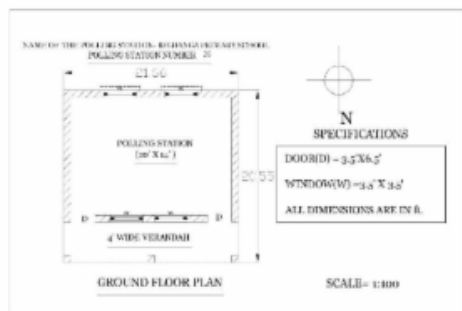

নির্বাচক নিবন্ধন আধিকারিকের স্বাক্ষর

Nazri Naksha

Google Map View

Polling Station Building Front View

Polling Station Front View

Cad View

Key MAP View

বিধানসভা নির্বাচনক্ষেত্রের নং, নাম : 258-সোনামুখী
ভাগ নং, নাম : 1-বেলডাঙা,কীর্তনপুর, বন্দীরামপুর