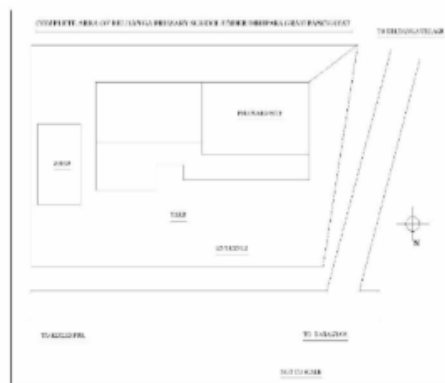

নির্বাচক নিবন্ধন আধিকারিকের স্বাক্ষর

Nazri Naksha

Google Map View

Polling Station Building Front View

Polling Station Front View

Cad View

Key MAP View

বিধানসভা নির্বাচনক্ষেত্রের নং, নাম : 258-সোনামুখী
ভাগ নং, নাম : 1-বেলডাঙা,কীর্তনপুর, বন্দীরামপুর