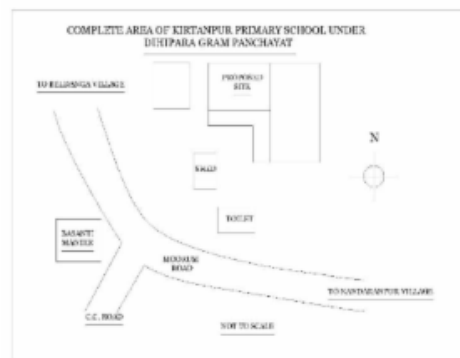

নির্বাচক নিবন্ধন আধিকারিকের স্বাক্ষর

Nazri Naksha

Google Map View

Polling Station Building Front View

Polling Station Front View

Cad View

Key MAP View

1 নাম : সারতী আঁকুড়ে স্বামীর নাম: রুপচাঁদ আঁকুড়ে বাড়ির নং : n0003 বয়স : 79 লিঙ্গ : মহিলা	WB/37/256/033264	ফটো উপলব্ধ	2 নাম : সুরত ঘোষ পিতার নাম: দিলীপ ঘোষ বাড়ির নং : n0022 বয়স : 41 লিঙ্গ : পুরুষ	JFB2096741	ফটো উপলব্ধ	3 নাম : সংযুক্তা ঘোষ স্বামীর নাম: সুরত ঘোষ বাড়ির নং : n0022 বয়স : 38 লিঙ্গ : মহিলা	YYS1398106	ফটো উপলব্ধ
4 নাম : চিনুবালা আঁকুড়ে স্বামীর নাম: সহদেব আঁকুড়ে বাড়ির নং : n0003 বয়স : 52 লিঙ্গ : মহিলা	WB/37/256/033268	ফটো উপলব্ধ	5 নাম : সুদেব আঁকুড়ে পিতার নাম: রুপচাঁদ আঁকুড়ে বাড়ির নং : n0003 বয়স : 42 লিঙ্গ : পুরুষ	JFB2095610	ফটো উপলব্ধ	6 নাম : বন্দনা আঁকুড়ে স্বামীর নাম: সুদেব আঁকুড়ে বাড়ির নং : n0003 বয়স : 35 লিঙ্গ : মহিলা	YYS1493147	ফটো উপলব্ধ
7 নাম : জবা আঁকুড়ে পিতার নাম: সহদেব আঁকুড়ে বাড়ির নং : n0003 বয়স : 28 লিঙ্গ : মহিলা	YYS1669886	ফটো উপলব্ধ	8 নাম : বাসুদেব আঁকুড়ে পিতার নাম: রুপচাঁদ আঁকুড়ে বাড়ির নং : n0003 বয়স : 51 লিঙ্গ : পুরুষ	YYS1670025	ফটো উপলব্ধ	9 নাম : রীতা মাজি আঁকুড়ে স্বামীর নাম: বাসুদেব আঁকুড়ে বাড়ির নং : N0003 বয়স : 45 লিঙ্গ : মহিলা	YYS2042141	ফটো উপলব্ধ
10 নাম : সহদেব আঁকুড়ে পিতার নাম: রুপচাঁদ আঁকুড়ে বাড়ির নং : n0003 বয়স : 56 লিঙ্গ : পুরুষ	YYS2161180	ফটো উপলব্ধ	11 নাম : অজিত আঁকুড়ে পিতার নাম: বাদল আঁকুড়ে বাড়ির নং : এন0002 বয়স : 55 লিঙ্গ : পুরুষ	YYS2124352	ফটো উপলব্ধ	12 নাম : অজয় আঁকুড়ে পিতার নাম: বাদল চন্দ্র আঁকুড়ে বাড়ির নং : এন0005 বয়স : 62 লিঙ্গ : পুরুষ	YYS2124378	ফটো উপলব্ধ
13 নাম : প্রতিমা আঁকুড়ে স্বামীর নাম: অজয় আঁকুড়ে বাড়ির নং : এন0005 বয়স : 47 লিঙ্গ : মহিলা	YYS2124386	ফটো উপলব্ধ	14 নাম : বন্দনা আঁকুড়ে স্বামীর নাম: অজিত আঁকুড়ে বাড়ির নং : এন0002 বয়স : 51 লিঙ্গ : মহিলা	YYS2124360	ফটো উপলব্ধ	15 নাম : নাড় আঁকুড়ে পিতার নাম: বাদল আঁকুড়ে বাড়ির নং : n0002 বয়স : 49 লিঙ্গ : পুরুষ	WB/37/256/033605	ফটো উপলব্ধ
16 নাম : সুমিত্রা আঁকুড়ে স্বামীর নাম: নাড় আঁকুড়ে বাড়ির নং : n0002 বয়স : 46 লিঙ্গ : মহিলা	JFB2095628	ফটো উপলব্ধ	17 নাম : সৌমেন আঁকুড়ে পিতার নাম: অজিত আঁকুড়ে বাড়ির নং : n0002 বয়স : 31 লিঙ্গ : পুরুষ	YYS1492842	ফটো উপলব্ধ	18 নাম : মহাদেব আঁকুড়ে পিতার নাম: রুপচাঁদ আঁকুড়ে বাড়ির নং : n0004 বয়স : 58 লিঙ্গ : পুরুষ	WB/37/256/033031	ফটো উপলব্ধ
19 নাম : লতিকা আঁকুড়ে স্বামীর নাম: মহাদেব আঁকুড়ে বাড়ির নং : n0004 বয়স : 54 লিঙ্গ : মহিলা	WB/37/256/033267	ফটো উপলব্ধ	20 নাম : সঞ্জয় আঁকুড়ে পিতার নাম: মহাদেব আঁকুড়ে বাড়ির নং : n0004 বয়স : 36 লিঙ্গ : পুরুষ	YYS1086222	ফটো উপলব্ধ	21 নাম : রিঙ্কু আঁকুড়ে স্বামীর নাম: সঞ্জয় আঁকুড়ে বাড়ির নং : n0004 বয়স : 32 লিঙ্গ : মহিলা	YYS1311265	ফটো উপলব্ধ
#2 22 নাম : গণেশ চন্দ্র আচার্য্য পিতার নাম: সুধাংশু শেখর আচার্য্য বাড়ির নং : n0006 বয়স : 75 লিঙ্গ : পুরুষ	YYS2450658	ফটো উপলব্ধ	23 নাম : সনেশ চন্দ্র আচার্য্য পিতার নাম: সুধাংশু আচার্য্য বাড়ির নং : n0006 বয়স : 63 লিঙ্গ : পুরুষ	YYS2173995	ফটো উপলব্ধ	24 নাম : তন্দ্রাময়ী আচার্য্য স্বামীর নাম: সনেশচন্দ্র আচার্য্য বাড়ির নং : n0006 বয়স : 55 লিঙ্গ : মহিলা	YYS2174001	ফটো উপলব্ধ
25 নাম : রথিন আচার্য্য পিতার নাম: সুধাংশু আচার্য্য বাড়ির নং : n0006 বয়স : 61 লিঙ্গ : পুরুষ	WB/37/256/033019	ফটো উপলব্ধ	26 নাম : মাধবী আচার্য্য স্বামীর নাম: রথিন আচার্য্য বাড়ির নং : n0006 বয়স : 53 লিঙ্গ : মহিলা	WB/37/256/033222	ফটো উপলব্ধ	27 নাম : বুদ্ধদেব আচার্য্য পিতার নাম: রথিন আচার্য্য বাড়ির নং : n0006 বয়স : 29 লিঙ্গ : পুরুষ	YYS1591197	ফটো উপলব্ধ
28 নাম : রীনা আচার্য্য স্বামীর নাম: অসিত আচার্য্য বাড়ির নং : n0006 বয়স : 55 লিঙ্গ : মহিলা	JFB1815976	ফটো উপলব্ধ	29 নাম : অসিত আচার্য্য পিতার নাম: সুধাংশু আচার্য্য বাড়ির নং : n0006 বয়স : 60 লিঙ্গ : পুরুষ	YYS2232023	ফটো উপলব্ধ	30 নাম : মনেশ চন্দ্র আচার্য্য পিতার নাম: সুধাংশু আচার্য্য বাড়ির নং : n0006 বয়স : 67 লিঙ্গ : পুরুষ	YYS2232015	ফটো উপলব্ধ