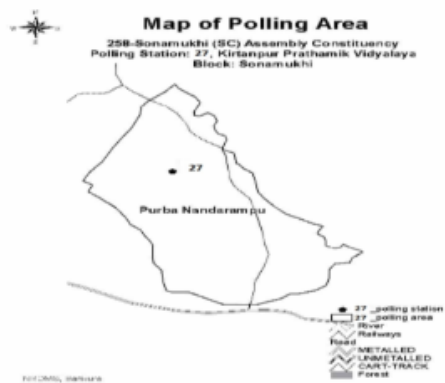

Nazri Naksha