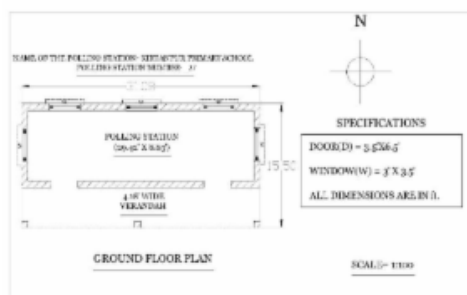

নির্বাচক নিবন্ধন আধিকারিকের স্বাক্ষর

Nazri Naksha

Google Map View

Polling Station Building Front View

Polling Station Front View

Cad View

Key MAP View

1 নাম : সারতী আঁকুড়ে স্বামীর নাম: রুপচাঁদ আঁকুড়ে বাড়ির নং : n0003 বয়স : 79 লিঙ্গ : মহিলা	WB/37/256/033264	ফটো উপলব্ধ	2 নাম : সুরত ঘোষ পিতার নাম: দিলীপ ঘোষ বাড়ির নং : n0022 বয়স : 41 লিঙ্গ : পুরুষ	JFB2096741	ফটো উপলব্ধ	3 নাম : সংযুক্তা ঘোষ স্বামীর নাম: সুরত ঘোষ বাড়ির নং : n0022 বয়স : 38 লিঙ্গ : মহিলা	YYS1398106	ফটো উপলব্ধ
4 নাম : চিনুবালা আঁকুড়ে স্বামীর নাম: সহদেব আঁকুড়ে বাড়ির নং : n0003 বয়স : 52 লিঙ্গ : মহিলা	WB/37/256/033268	ফটো উপলব্ধ	5 নাম : সুদেব আঁকুড়ে পিতার নাম: রুপচাঁদ আঁকুড়ে বাড়ির নং : n0003 বয়স : 42 লিঙ্গ : পুরুষ	JFB2095610	ফটো উপলব্ধ	6 নাম : বন্দনা আঁকুড়ে স্বামীর নাম: সুদেব আঁকুড়ে বাড়ির নং : n0003 বয়স : 35 লিঙ্গ : মহিলা	YYS1493147	ফটো উপলব্ধ
7 নাম : জবা আঁকুড়ে পিতার নাম: সহদেব আঁকুড়ে বাড়ির নং : n0003 বয়স : 28 লিঙ্গ : মহিলা	YYS1669886	ফটো উপলব্ধ	8 নাম : বাসুদেব আঁকুড়ে পিতার নাম: রুপচাঁদ আঁকুড়ে বাড়ির নং : n0003 বয়স : 51 লিঙ্গ : পুরুষ	YYS1670025	ফটো উপলব্ধ	9 নাম : রীতা মাজি আঁকুড়ে স্বামীর নাম: বাসুদেব আঁকুড়ে বাড়ির নং : N0003 বয়স : 45 লিঙ্গ : মহিলা	YYS2042141	ফটো উপলব্ধ
10 নাম : সহদেব আঁকুড়ে পিতার নাম: রুপচাঁদ আঁকুড়ে বাড়ির নং : n0003 বয়স : 56 লিঙ্গ : পুরুষ	YYS2161180	ফটো উপলব্ধ	11 নাম : অজিত আঁকুড়ে পিতার নাম: বাদল আঁকুড়ে বাড়ির নং : এন0002 বয়স : 55 লিঙ্গ : পুরুষ	YYS2124352	ফটো উপলব্ধ	12 নাম : অজয় আঁকুড়ে পিতার নাম: বাদল চন্দ্র আঁকুড়ে বাড়ির নং : এন0005 বয়স : 62 লিঙ্গ : পুরুষ	YYS2124378	ফটো উপলব্ধ
13 নাম : প্রতিমা আঁকুড়ে স্বামীর নাম: অজয় আঁকুড়ে বাড়ির নং : এন0005 বয়স : 47 লিঙ্গ : মহিলা	YYS2124386	ফটো উপলব্ধ	14 নাম : বন্দনা আঁকুড়ে স্বামীর নাম: অজিত আঁকুড়ে বাড়ির নং : এন0002 বয়স : 51 লিঙ্গ : মহিলা	YYS2124360	ফটো উপলব্ধ	15 নাম : নাড় আঁকুড়ে পিতার নাম: বাদল আঁকুড়ে বাড়ির নং : n0002 বয়স : 49 লিঙ্গ : পুরুষ	WB/37/256/033605	ফটো উপলব্ধ
16 নাম : সুমিত্রা আঁকুড়ে স্বামীর নাম: নাড় আঁকুড়ে বাড়ির নং : n0002 বয়স : 46 লিঙ্গ : মহিলা	JFB2095628	ফটো উপলব্ধ	17 নাম : সৌমেন আঁকুড়ে পিতার নাম: অজিত আঁকুড়ে বাড়ির নং : n0002 বয়স : 31 লিঙ্গ : পুরুষ	YYS1492842	ফটো উপলব্ধ	18 নাম : মহাদেব আঁকুড়ে পিতার নাম: রুপচাঁদ আঁকুড়ে বাড়ির নং : n0004 বয়স : 58 লিঙ্গ : পুরুষ	WB/37/256/033031	ফটো উপলব্ধ
19 নাম : লতিকা আঁকুড়ে স্বামীর নাম: মহাদেব আঁকুড়ে বাড়ির নং : n0004 বয়স : 54 লিঙ্গ : মহিলা	WB/37/256/033267	ফটো উপলব্ধ	20 নাম : সঞ্জয় আঁকুড়ে পিতার নাম: মহাদেব আঁকুড়ে বাড়ির নং : n0004 বয়স : 36 লিঙ্গ : পুরুষ	YYS1086222	ফটো উপলব্ধ	21 নাম : রিঙ্কু আঁকুড়ে স্বামীর নাম: সঞ্জয় আঁকুড়ে বাড়ির নং : n0004 বয়স : 32 লিঙ্গ : মহিলা	YYS1311265	ফটো উপলব্ধ
#2 22 নাম : গণেশ চন্দ্র আচার্য্য পিতার নাম: সুধাংশু শেখর আচার্য্য বাড়ির নং : n0006 বয়স : 75 লিঙ্গ : পুরুষ	YYS2450658	ফটো উপলব্ধ	23 নাম : সনেশ চন্দ্র আচার্য্য পিতার নাম: সুধাংশু আচার্য্য বাড়ির নং : n0006 বয়স : 63 লিঙ্গ : পুরুষ	YYS2173995	ফটো উপলব্ধ	24 নাম : তন্দ্রাময়ী আচার্য্য স্বামীর নাম: সনেশচন্দ্র আচার্য্য বাড়ির নং : n0006 বয়স : 55 লিঙ্গ : মহিলা	YYS2174001	ফটো উপলব্ধ
25 নাম : রথিন আচার্য্য পিতার নাম: সুধাংশু আচার্য্য বাড়ির নং : n0006 বয়স : 61 লিঙ্গ : পুরুষ	WB/37/256/033019	ফটো উপলব্ধ	26 নাম : মাধবী আচার্য্য স্বামীর নাম: রথিন আচার্য্য বাড়ির নং : n0006 বয়স : 53 লিঙ্গ : মহিলা	WB/37/256/033222	ফটো উপলব্ধ	27 নাম : বুদ্ধদেব আচার্য্য পিতার নাম: রথিন আচার্য্য বাড়ির নং : n0006 বয়স : 29 লিঙ্গ : পুরুষ	YYS1591197	ফটো উপলব্ধ
28 নাম : রীনা আচার্য্য স্বামীর নাম: অসিত আচার্য্য বাড়ির নং : n0006 বয়স : 55 লিঙ্গ : মহিলা	JFB1815976	ফটো উপলব্ধ	29 নাম : অসিত আচার্য্য পিতার নাম: সুধাংশু আচার্য্য বাড়ির নং : n0006 বয়স : 60 লিঙ্গ : পুরুষ	YYS2232023	ফটো উপলব্ধ	30 নাম : মনেশ চন্দ্র আচার্য্য পিতার নাম: সুধাংশু আচার্য্য বাড়ির নং : n0006 বয়স : 67 লিঙ্গ : পুরুষ	YYS2232015	ফটো উপলব্ধ