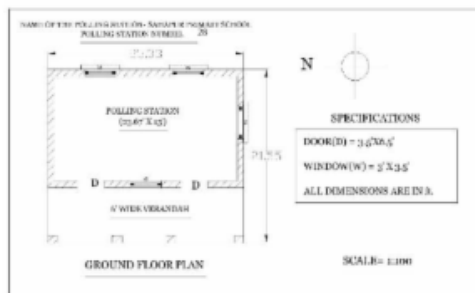

নির্বাচক নিবন্ধন আধিকারিকের স্বাক্ষর

Nazri Naksha

Google Map View

Polling Station Building Front View

Polling Station Front View

Cad View

Key MAP View

1 নাম : সুমিত্রা আঁকুড়ে স্বামীর নাম: অজিত আঁকুড়ে বাড়ির নং : n0100 বয়স : 53 লিঙ্গ : মহিলা	JFB1412394	ফটো উপলব্ধ	2 নাম : জগন্নাথ আঁকুড়ে পিতার নাম: অজিত আঁকুড়ে বাড়ির নং : n0100 বয়স : 34 লিঙ্গ : পুরুষ	YYS1398312	ফটো উপলব্ধ	3 নাম : অজিত আঁকুড়ে পিতার নাম: বসন্ত আঁকুড়ে বাড়ির নং : n0100 বয়স : 58 লিঙ্গ : পুরুষ	WB/37/256/021145	ফটো উপলব্ধ
4 নাম : লতিকা আঁকুড়ে স্বামীর নাম: শিবু আঁকুড়ে বাড়ির নং : n0100 বয়স : 59 লিঙ্গ : মহিলা	WB/37/256/021226	ফটো উপলব্ধ	5 নাম : সন্দীপ আঁকুড়ে পিতার নাম: বিশ্বনাথ আঁকুড়ে বাড়ির নং : n0099 বয়স : 31 লিঙ্গ : পুরুষ	YYS1493352	ফটো উপলব্ধ	6 নাম : বাপী আঁকুড়ে পিতার নাম: সাধন আঁকুড়ে বাড়ির নং : n0152 বয়স : 47 লিঙ্গ : পুরুষ	YYS1086487	ফটো উপলব্ধ
7 নাম : রাণী আঁকুড়ে পিতার নাম: বাপী আঁকুড়ে বাড়ির নং : এন0152 বয়স : 20 লিঙ্গ : মহিলা	YYS2327021	ফটো উপলব্ধ	8 নাম : ক্ষেত্রনাথ আঁকুড়ে পিতার নাম: হারু আঁকুড়ে বাড়ির নং : n0104 বয়স : 30 লিঙ্গ : পুরুষ	YYS1493444	ফটো উপলব্ধ	9 নাম : অলকা আঁকুড়ে স্বামীর নাম: হারু আঁকুড়ে বাড়ির নং : n0104 বয়স : 56 লিঙ্গ : মহিলা	WB/37/256/021031	ফটো উপলব্ধ
10 নাম : পুষ্প আঁকুড়ে স্বামীর নাম: বংশী আঁকুড়ে বাড়ির নং : n0046 বয়স : 73 লিঙ্গ : মহিলা	WB/37/256/021385	ফটো উপলব্ধ	11 নাম : পার্বতী আঁকুড়ে স্বামীর নাম: বাপী আঁকুড়ে বাড়ির নং : n0046 বয়স : 40 লিঙ্গ : মহিলা	JFB2505725	ফটো উপলব্ধ	12 নাম : হারু আঁকুড়ে পিতার নাম: কালীপদ আঁকুড়ে বাড়ির নং : n0104 বয়স : 63 লিঙ্গ : পুরুষ	WB/37/256/021044	ফটো উপলব্ধ
13 নাম : রেখা আঁকুড়ে পিতার নাম: লক্ষী আঁকুড়ে বাড়ির নং : n0103 বয়স : 50 লিঙ্গ : মহিলা	WB/37/256/021229	ফটো উপলব্ধ	14 নাম : সিদ্ধেশ্বর আঁকুড়ে পিতার নাম: পানু আঁকুড়ে বাড়ির নং : n0103 বয়স : 29 লিঙ্গ : পুরুষ	YYS1591585	ফটো উপলব্ধ	15 নাম : মায়া আঁকুড়ে স্বামীর নাম: পানু আঁকুড়ে বাড়ির নং : n0103 বয়স : 45 লিঙ্গ : মহিলা	JFB2423457	ফটো উপলব্ধ
16 নাম : পানু আঁকুড়ে পিতার নাম: শক্তি আঁকুড়ে বাড়ির নং : n0103 বয়স : 49 লিঙ্গ : পুরুষ	WB/37/256/021315	ফটো উপলব্ধ	17 নাম : লক্ষীনারায়ন আঁকুড়ে পিতার নাম: শক্তি আঁকুড়ে বাড়ির নং : n0103 বয়স : 54 লিঙ্গ : পুরুষ	WB/37/256/021066	ফটো উপলব্ধ	18 নাম : মেনকা আঁকুড়ে স্বামীর নাম: প্রতিক আঁকুড়ে বাড়ির নং : n0102 বয়স : 32 লিঙ্গ : মহিলা	YYS1398684	ফটো উপলব্ধ
19 নাম : আহলাদী আঁকুড়ে স্বামীর নাম: বলরাম আঁকুড়ে বাড়ির নং : n0102 বয়স : 53 লিঙ্গ : মহিলা	WB/37/256/021231	ফটো উপলব্ধ	20 নাম : শিব্বালা আঁকুড়ে স্বামীর নাম: রাধেশ্যাম আঁকুড়ে বাড়ির নং : n0102 বয়স : 56 লিঙ্গ : মহিলা	JFB2423424	ফটো উপলব্ধ	21 নাম : প্রতীক আঁকুড়ে পিতার নাম: বলরাম আঁকুড়ে বাড়ির নং : n0102 বয়স : 33 লিঙ্গ : পুরুষ	YYS1312370	ফটো উপলব্ধ
22 নাম : দেবু আঁকুড়ে পিতার নাম: সীতারাম আঁকুড়ে বাড়ির নং : n0102 বয়স : 33 লিঙ্গ : পুরুষ	YYS1312289	ফটো উপলব্ধ	23 নাম : আনন্দময় আঁকুড়ে পিতার নাম: সীতারাম আঁকুড়ে বাড়ির নং : n0102 বয়স : 45 লিঙ্গ : পুরুষ	JFB2423432	ফটো উপলব্ধ	24 নাম : আশা আঁকুড়ে স্বামীর নাম: জগন্নাথ আঁকুড়ে বাড়ির নং : n0100 বয়স : 33 লিঙ্গ : মহিলা	YYS1398304	ফটো উপলব্ধ
#2 25 নাম : সুভাষ আঁকুড়ে পিতার নাম: অজিত আঁকুড়ে বাড়ির নং : n0100 বয়স : 31 লিঙ্গ : পুরুষ	YYS1493451	ফটো উপলব্ধ	26 নাম : শীতলা আঁকুড়ে স্বামীর নাম: বাঁকু আঁকুড়ে বাড়ির নং : n0100 বয়স : 58 লিঙ্গ : মহিলা	WB/37/256/021228	ফটো উপলব্ধ	27 নাম : কৃষ্ণা আঁকুড়ে স্বামীর নাম: সন্তোষ কুমার আঁকুড়ে বাড়ির নং : n0100 বয়স : 39 লিঙ্গ : মহিলা	YYS1131200	ফটো উপলব্ধ
28 নাম : দুলাল আঁকুড়ে পিতার নাম: বসন্ত আঁকুড়ে বাড়ির নং : n0101 বয়স : 71 লিঙ্গ : পুরুষ	WB/37/256/021548	ফটো উপলব্ধ	29 নাম : তাপস আঁকুড়ে পিতার নাম: দুলাল আঁকুড়ে বাড়ির নং : n0101 বয়স : 42 লিঙ্গ : পুরুষ	JFB2098192	ফটো উপলব্ধ	30 নাম : কম্পনা আঁকুড়ে স্বামীর নাম: তাপস আঁকুড়ে বাড়ির নং : n0101 বয়স : 40 লিঙ্গ : মহিলা	JFB2098184	ফটো উপলব্ধ