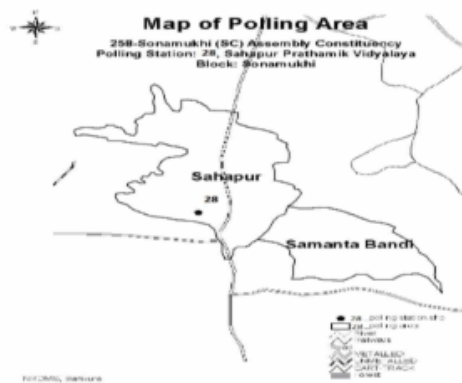

Nazri Naksha