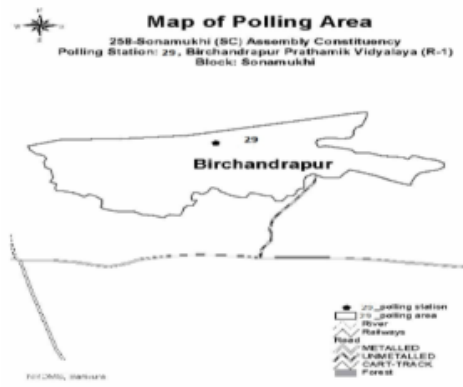

Nazri Naksha