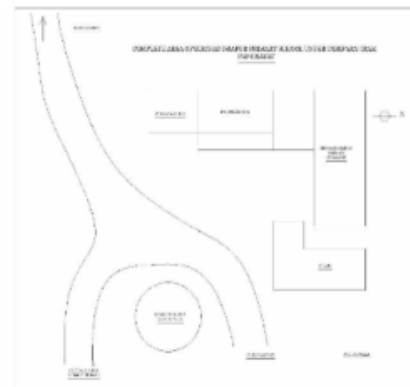

Key MAP View