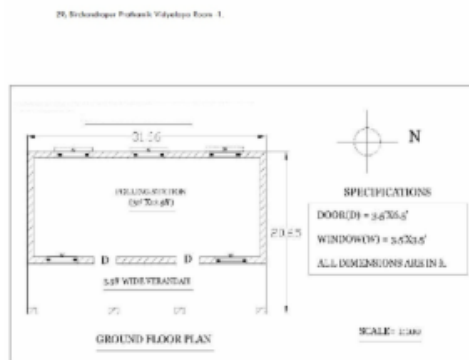

নির্বাচক নিবন্ধন আধিকারিকের স্বাক্ষর

Nazri Naksha

Google Map View

Polling Station Building Front View

Polling Station Front View

Cad View

Key MAP View

1 নাম : পূর্ণিমা কর্মকার পিতার নাম: নিমাই কর্মকার বাড়ির নং : n0154 বয়স : 33 লিঙ্গ : মহিলা	YYS1493899	ফটো উপলব্ধ	2 নাম : সুকুমার কর্মকার পিতার নাম: নারায়ন কর্মকার বাড়ির নং : n0129 বয়স : 50 লিঙ্গ : পুরুষ	JFB1437201	ফটো উপলব্ধ	3 নাম : আন্না কর্মকার স্বামীর নাম: তরনী কর্মকার বাড়ির নং : n0129 বয়স : 51 লিঙ্গ : মহিলা	WB/37/256/036246	ফটো উপলব্ধ
4 নাম : তরনী কর্মকার পিতার নাম: নারায়ণ কর্মকার বাড়ির নং : n0129 বয়স : 55 লিঙ্গ : পুরুষ	WB/37/256/036247	ফটো উপলব্ধ	5 নাম : যমুনা কর্মকার স্বামীর নাম: বাদল কর্মকার বাড়ির নং : 230 বয়স : 42 লিঙ্গ : মহিলা	JFB2505873	ফটো উপলব্ধ	6 নাম : বাদল কর্মকার পিতার নাম: কালিপদ কর্মকার বাড়ির নং : n0128 বয়স : 54 লিঙ্গ : পুরুষ	WB/37/256/036753	ফটো উপলব্ধ
7 নাম : ভৈরব কর্মকার পিতার নাম: তারাপদ কর্মকার বাড়ির নং : n0128 বয়স : 39 লিঙ্গ : পুরুষ	YYS0119560	ফটো উপলব্ধ	8 নাম : সুভদ্রা কর্মকার স্বামীর নাম: তারাপদ কর্মকার বাড়ির নং : n0128 বয়স : 55 লিঙ্গ : মহিলা	WB/37/256/036750	ফটো উপলব্ধ	9 নাম : তারাপদ কর্মকার পিতার নাম: কালিপদ কর্মকার বাড়ির নং : n0128 বয়স : 61 লিঙ্গ : পুরুষ	WB/37/256/036697	ফটো উপলব্ধ
10 নাম : শিবনাথ কর্মকার পিতার নাম: নেপাল কর্মকার বাড়ির নং : n0101 বয়স : 42 লিঙ্গ : পুরুষ	JFB2344406	ফটো উপলব্ধ	11 নাম : গঙ্গা কর্মকার স্বামীর নাম: নেপাল কর্মকার বাড়ির নং : n0101 বয়স : 56 লিঙ্গ : মহিলা	JFB1431543	ফটো উপলব্ধ	12 নাম : নেপাল কর্মকার পিতার নাম: কালিপদ কর্মকার বাড়ির নং : n0101 বয়স : 66 লিঙ্গ : পুরুষ	WB/37/256/036744	ফটো উপলব্ধ
13 নাম : আনন্দময় কর্মকার পিতার নাম: লক্ষন কর্মকার বাড়ির নং : n0100 বয়স : 36 লিঙ্গ : পুরুষ	YYS1296946	ফটো উপলব্ধ	14 নাম : লক্ষী কর্মকার স্বামীর নাম: নিমাই কর্মকার বাড়ির নং : n0099 বয়স : 63 লিঙ্গ : মহিলা	WB/37/256/036670	ফটো উপলব্ধ	15 নাম : মাধব কর্মকার পিতার নাম: নিত্যানন্দ কর্মকার বাড়ির নং : n0097 বয়স : 61 লিঙ্গ : পুরুষ	JFB1410836	ফটো উপলব্ধ
16 নাম : লক্ষণ কর্মকার পিতার নাম: রামচন্দ্র কর্মকার বাড়ির নং : n0100 বয়স : 65 লিঙ্গ : পুরুষ	YYS1980192	ফটো উপলব্ধ	17 নাম : বনশ্রী কর্মকার স্বামীর নাম: শিবনাথ কর্মকার বাড়ির নং : n0101 বয়স : 29 লিঙ্গ : মহিলা	YYS1670520	ফটো উপলব্ধ	18 নাম : প্রসাদ কর্মকার পিতার নাম: মাধব কর্মকার বাড়ির নং : n0097 বয়স : 29 লিঙ্গ : পুরুষ	YYS1670470	ফটো উপলব্ধ
19 নাম : সাধনা কর্মকার স্বামীর নাম: লক্ষণ কর্মকার বাড়ির নং : n0100 বয়স : 57 লিঙ্গ : মহিলা	YYS1980226	ফটো উপলব্ধ	20 নাম : অমিতাভ কর্মকার পিতার নাম: নারায়ন কর্মকার বাড়ির নং : n0129 বয়স : 40 লিঙ্গ : পুরুষ	JFB2098416	ফটো উপলব্ধ	21 নাম : দেব কর্মকার পিতার নাম: তরনী কর্মকার বাড়ির নং : n0129 বয়স : 27 লিঙ্গ : পুরুষ	YYS1751718	ফটো উপলব্ধ
22 নাম : প্রিয়াঙ্কা কর্মকার স্বামীর নাম: সুকুমার কর্মকার বাড়ির নং : n0129 বয়স : 29 লিঙ্গ : মহিলা	YYS1751726	ফটো উপলব্ধ	23 নাম : শান্তনু কর্মকার পিতার নাম: মাধব কর্মকার বাড়ির নং : এন0097 বয়স : 22 লিঙ্গ : পুরুষ	YYS2193985	ফটো উপলব্ধ	24 নাম : মীরা কোনার স্বামীর নাম: ভৈরব কোনার বাড়ির নং : n0073 বয়স : 81 লিঙ্গ : মহিলা	WB/37/256/036593	ফটো উপলব্ধ
25 নাম : মুকুল কোনার স্বামীর নাম: তাপস কুমার কোনার বাড়ির নং : n0133 বয়স : 59 লিঙ্গ : মহিলা	WB/37/256/036597	ফটো উপলব্ধ	26 নাম : তুহীন কোনার পিতার নাম: হৃদয় কোনার বাড়ির নং : এন0071 বয়স : 26 লিঙ্গ : পুরুষ	YYS1853274	ফটো উপলব্ধ	27 নাম : আদুরী কোনার স্বামীর নাম: অনিবার্ন কোনার বাড়ির নং : n0077 বয়স : 29 লিঙ্গ : মহিলা	YYS1670603	ফটো উপলব্ধ
28 নাম : স্বর্ণালী কোনার স্বামীর নাম: অজয় কুমার কোনার বাড়ির নং : n0077 বয়স : 61 লিঙ্গ : মহিলা	YYS2164739	ফটো উপলব্ধ	29 নাম : জ্যোৎস্না কোনার স্বামীর নাম: বংশীধর কোনার বাড়ির নং : n0118 বয়স : 67 লিঙ্গ : মহিলা	YYS2240232	ফটো উপলব্ধ	30 নাম : আনন্দময় কোনার পিতার নাম: বংশীধর কোনার বাড়ির নং : n0118 বয়স : 49 লিঙ্গ : পুরুষ	YYS2240190	ফটো উপলব্ধ