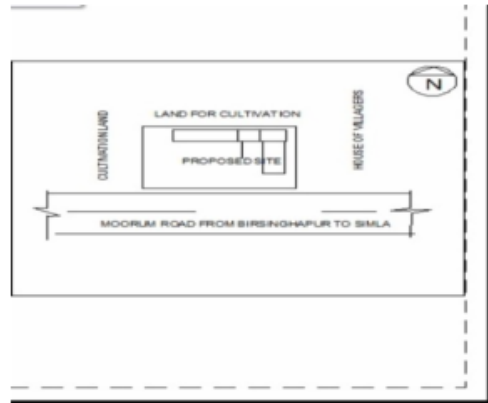

নির্বাচক নিবন্ধন আধিকারিকের স্বাক্ষর

Nazri Naksha

Google Map View

Polling Station Building Front View

Polling Station Front View

Cad View

Key MAP View

বিধানসভা নির্বাচনকেন্দ্রের নং, নাম : 258-সোনামুখী
ভাগ নং, নাম : 1-হরিশ্চন্দ্রপুর ও ডাঙ্গাপাড়া সমগ্র গ্রাম