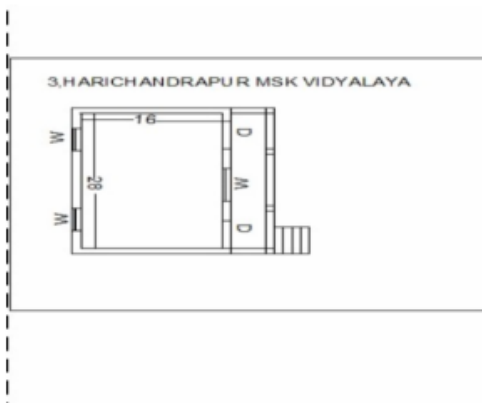

নির্বাচক নিবন্ধন আধিকারিকের স্বাক্ষর

Nazri Naksha

Google Map View

Polling Station Building Front View

Polling Station Front View

Cad View

Key MAP View

বিধানসভা নির্বাচনকেন্দ্রের নং, নাম : 258-সোনামুখী
ভাগ নং, নাম : 1-হরিশ্চন্দ্রপুর ও ডাঙ্গাপাড়া সমগ্র গ্রাম