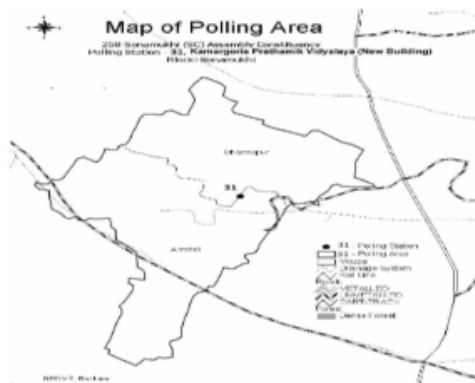

Nazri Naksha