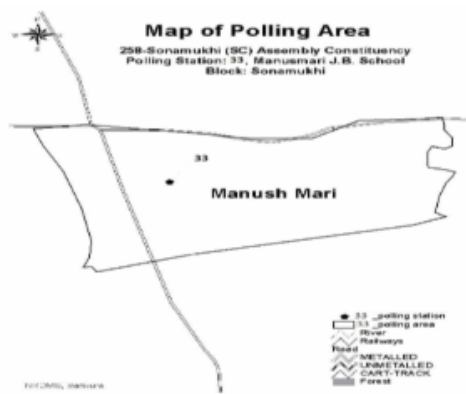

Nazri Naksha