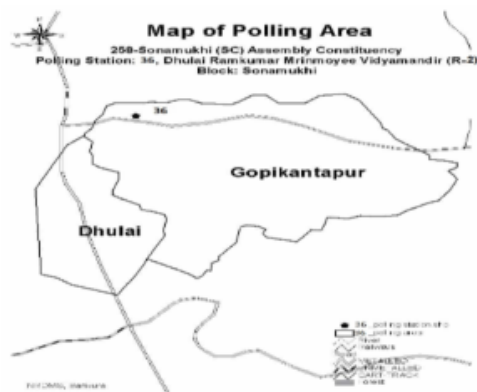

Nazri Naksha