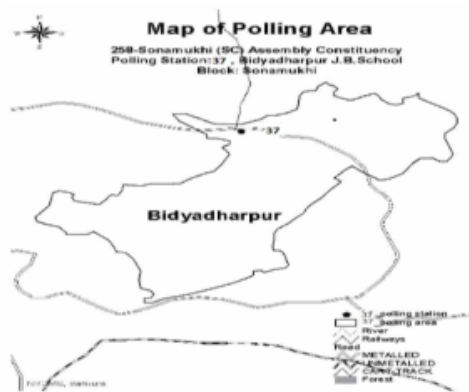

Nazri Naksha