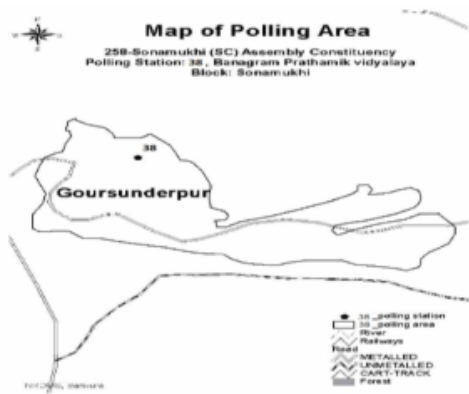

Nazri Naksha