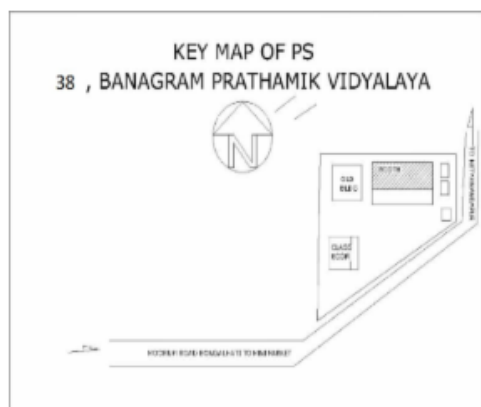

নির্বাচক নিবন্ধন আধিকারিকের স্বাক্ষর

Nazri Naksha

Google Map View

Polling Station Building Front View

Polling Station Front View

Cad View

Key MAP View

1 নাম : রিকু আদক (দে) স্বামীর নাম: দেবব্রত দে বাড়ির নং : n0120 বয়স : 33 লিঙ্গ : মহিলা	YYS1267350 ফটো উপলব্ধ	2 নাম : মুরুলী কাণ্ডার পিতার নাম: অমল্য কাণ্ডার বাড়ির নং : n0003 বয়স : 75 লিঙ্গ : পুরুষ	YYS2002848 ফটো উপলব্ধ	3 নাম : কার্তিক কাণ্ডার পিতার নাম: স্বপন কাণ্ডার বাড়ির নং : n0006 বয়স : 36 লিঙ্গ : পুরুষ	YYS1087162 ফটো উপলব্ধ
4 নাম : সর্বানী কাণ্ডার স্বামীর নাম: মুরুলী কাণ্ডার বাড়ির নং : n0003 বয়স : 65 লিঙ্গ : মহিলা	YYS2002863 ফটো উপলব্ধ	5 নাম : দেবযানী কান্ডার স্বামীর নাম: অসীম কান্ডার বাড়ির নং : n0003 বয়স : 36 লিঙ্গ : মহিলা	YYS1135771 ফটো উপলব্ধ	6 নাম : অনিল কাণ্ডার পিতার নাম: অমল্য কাণ্ডার বাড়ির নং : n0002 বয়স : 71 লিঙ্গ : পুরুষ	YYS2002715 ফটো উপলব্ধ
7 নাম : অসীম কান্ডার পিতার নাম: মুরুলী কান্ডার বাড়ির নং : n0003 বয়স : 46 লিঙ্গ : পুরুষ	JFB2109130 ফটো উপলব্ধ	8 নাম : পুষ্পরানী কাণ্ডার স্বামীর নাম: কাঞ্চন কাণ্ডার বাড়ির নং : n0001 বয়স : 60 লিঙ্গ : মহিলা	WB/37/256/054326 ফটো উপলব্ধ	9 নাম : নিতাই কান্ডার পিতার নাম: কাঞ্চন কান্ডার বাড়ির নং : n0001 বয়স : 37 লিঙ্গ : পুরুষ	JFB2550333 ফটো উপলব্ধ
10 নাম : সাধন কাণ্ডার পিতার নাম: পূর্ণচন্দ্র কাণ্ডার বাড়ির নং : n0004 বয়স : 75 লিঙ্গ : পুরুষ	WB/37/256/054140 ফটো উপলব্ধ	11 নাম : শোভারানী কাণ্ডার স্বামীর নাম: সাধন কাণ্ডার বাড়ির নং : n0004 বয়স : 66 লিঙ্গ : মহিলা	WB/37/256/054132 ফটো উপলব্ধ	12 নাম : সন্তোষ কাণ্ডার পিতার নাম: সাধন কাণ্ডার বাড়ির নং : n0004 বয়স : 49 লিঙ্গ : পুরুষ	JFB1828078 ফটো উপলব্ধ
13 নাম : লক্ষ্মিরানী কাণ্ডার স্বামীর নাম: সন্তোষ কাণ্ডার বাড়ির নং : n0004 বয়স : 44 লিঙ্গ : মহিলা	JFB1828086 ফটো উপলব্ধ	14 নাম : মদন কাণ্ডার পিতার নাম: পূর্ণচন্দ্র কাণ্ডার বাড়ির নং : n0005 বয়স : 79 লিঙ্গ : পুরুষ	WB/37/256/054345 ফটো উপলব্ধ	15 নাম : তরলাবালা কাণ্ডার স্বামীর নাম: মদন কাণ্ডার বাড়ির নং : n0005 বয়স : 73 লিঙ্গ : মহিলা	WB/37/256/054224 ফটো উপলব্ধ
16 নাম : স্বপন কাণ্ডার পিতার নাম: পূর্ণচন্দ্র কাণ্ডার বাড়ির নং : n0006 বয়স : 65 লিঙ্গ : পুরুষ	WB/37/256/054150 ফটো উপলব্ধ	17 নাম : শীলা কান্ডার স্বামীর নাম: স্বপন কাণ্ডার বাড়ির নং : n0006 বয়স : 61 লিঙ্গ : মহিলা	YYS2002913 ফটো উপলব্ধ	18 নাম : রুমা কান্ডার স্বামীর নাম: নিতাই কান্ডার বাড়ির নং : n0001 বয়স : 27 লিঙ্গ : মহিলা	YYS1869676 ফটো উপলব্ধ
19 নাম : সরস্বতীবালা কাণ্ডার স্বামীর নাম: অনিল কাণ্ডার বাড়ির নং : n0002 বয়স : 60 লিঙ্গ : মহিলা	YYS2002772 ফটো উপলব্ধ	20 নাম : দেবজিৎ কান্ডার পিতার নাম: সন্তোষ কান্ডার বাড়ির নং : এন0004 বয়স : 22 লিঙ্গ : পুরুষ	YYS2199388 ফটো উপলব্ধ	21 নাম : লক্ষ্মী ঘোড়াই স্বামীর নাম: অর্জুণ ঘোড়াই বাড়ির নং : এন0008 বয়স : 42 লিঙ্গ : মহিলা	YYS1412402 ফটো উপলব্ধ
22 নাম : অরুণ কুমার ঘোড়াই পিতার নাম: মদন ঘোড়াই বাড়ির নং : n0008 বয়স : 46 লিঙ্গ : পুরুষ	JFB1828094 ফটো উপলব্ধ	23 নাম : লক্ষী ভূই মাল্লা স্বামীর নাম: অসীম কুমার ভূই বাড়ির নং : n0008 বয়স : 27 লিঙ্গ : মহিলা	YYS1753904 ফটো উপলব্ধ	24 নাম : লতিকা ঘোড়াই স্বামীর নাম: ধীরেন ঘোড়াই বাড়ির নং : n0007 বয়স : 51 লিঙ্গ : মহিলা	WB/37/256/054054 ফটো উপলব্ধ
25 নাম : মদন ঘোড়াই পিতার নাম: পর্চাই ঘোড়াই বাড়ির নং : n0008 বয়স : 77 লিঙ্গ : পুরুষ	WB/37/256/054365 ফটো উপলব্ধ	26 নাম : অর্চনা ঘোড়াই স্বামীর নাম: মদন ঘোড়াই বাড়ির নং : n0008 বয়স : 67 লিঙ্গ : মহিলা	WB/37/256/054033 ফটো উপলব্ধ	27 নাম : অমল ঘোড়াই পিতার নাম: মদন ঘোড়াই বাড়ির নং : n0008 বয়স : 43 লিঙ্গ : পুরুষ	JFB2109148 ফটো উপলব্ধ
28 নাম : আদিত্য ঘোড়াই পিতার নাম: পর্চাই ঘোড়াই বাড়ির নং : n0008 বয়স : 73 লিঙ্গ : পুরুষ	WB/37/256/054386 ফটো উপলব্ধ	29 নাম : চিন্তা ঘোড়াই স্বামীর নাম: আদিত্য ঘোড়াই বাড়ির নং : n0008 বয়স : 63 লিঙ্গ : মহিলা	WB/37/256/054032 ফটো উপলব্ধ	30 নাম : অর্জুণ ঘোড়াই পিতার নাম: আদিত্য ঘোড়াই বাড়ির নং : n0008 বয়স : 44 লিঙ্গ : পুরুষ	JFB1828862 ফটো উপলব্ধ