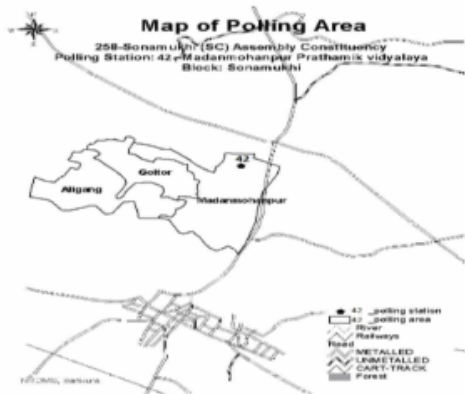

নির্বাচক তালিকা 2026 S25 পশ্চিমবঙ্গ

বিধানসভা নির্বাচনক্ষেত্রের নং, নাম ও সংরক্ষণের স্থিতি : 258 - সোনামুখী (তপশীলি জাতি)		অংশ নং : 42			
বিধানসভা নির্বাচনক্ষেত্রটি যে লোকসভা নির্বাচনক্ষেত্রের / ক্ষেত্রসমূহের অন্তর্ভুক্ত তার নং, নাম ও সংরক্ষণ স্থিতি : 37 - বিষ্ণুপুর (তপশীলি জাতি)					
1. সংশোধনের পূর্ণ বিবরণ					
সংশোধনের বৎসর :	2026	নির্বাচক তালিকার পরিচিতি :			
ভিত্তি তারিখ :	01-01-2026	বিশেষ নিবিড় সংশোধন ২০২৬ এর চূড়ান্ত ভোটার তালিকার সহিত 06-04-2026 তারিখ অবধি সংশোধিত নির্বাচক তালিকা			
সংশোধনের প্রকৃতি :	ধারাবাহিক সংশোধন 2026				
প্রকাশনার তারিখ :	06-04-2026				
2. অংশ ও নির্বাচনী এলাকার পূর্ণ বিবরণ :					
অংশের ভাগ নং ও নাম :					
1-মদনমোহনপুর সমগ্র গ্রাম, নফরডাঙ্গা		প্রধান শহর/গ্রাম : মদনমোহনপুর ওয়ার্ড : থানা : সোনামুখী গ্রাম পঞ্চায়েত : ধুলাই ব্লক : সোনামুখী মহকুমা : বিষ্ণুপুর জেলা : বাঁকুড়া পিন : 722207			
2-অলিগঞ্জ সমগ্র গ্রাম					
3-গোলতোড় সমগ্র গ্রাম					
3. ভোট গ্রহন কেন্দ্রের পূর্ণ বিবরণ :					
ভোট গ্রহন কেন্দ্রের নং, নাম :		ভোট গ্রহন কেন্দ্রের শ্রেণী :		গ্রামীণ	
42 - মদনমোহনপুর প্রাথমিক বিদ্যালয়		এই অংশে সহায়ক ভোটগ্রহন কেন্দ্রের সংখ্যা :		1	
ভোট গ্রহন কেন্দ্রের ঠিকানা :					
মদনমোহনপুর প্রাথমিক বিদ্যালয়, রুম-1, মদনমোহনপুর					
4. নির্বাচকের সংখ্যা :					
প্রথম ক্রমিক নং	শেষ ক্রমিক নং	মোট সংখ্যা			
		পুরুষ	মহিলা	তৃতীয় লিঙ্গ	মোট
1	1280	660	604	0	1264

নির্বাচক নিবন্ধন আধিকারিকের স্বাক্ষর

Nazri Naksha

Google Map View

Polling Station Building Front View

Polling Station Front View

Cad View

Key MAP View

বিধানসভা নির্বাচনক্ষেত্রের নং, নাম : 258-সোনামুখী
ভাগ নং, নাম : 1-মদনমোহনপুর সমগ্র গ্রাম, নফরডাঙ্গা