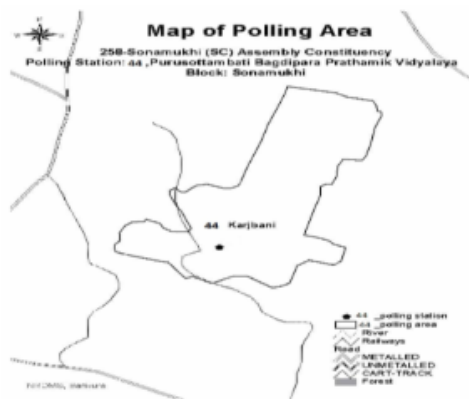

Nazri Naksha