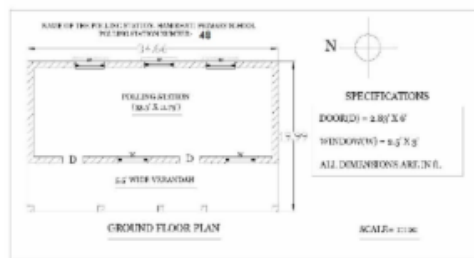

নির্বাচক নিবন্ধন আধিকারিকের স্বাক্ষর

Nazri Naksha

Google Map View

Polling Station Building Front View

Polling Station Front View

Cad View

Key MAP View

1	JFB1290220	নাম : কুমা অধিকারী স্বামীর নাম: গুরুদাস অধিকারী বাড়ির নং : n0006 বয়স : 46 লিঙ্গ : মহিলা	ফটো উপলব্ধ	2	WB/37/256/117047	নাম : গুরুদাস অধিকারী পিতার নাম: ভাস্কর অধিকারী বাড়ির নং : n0006 বয়স : 56 লিঙ্গ : পুরুষ	ফটো উপলব্ধ	3	JFB2555084	নাম : বার্ণা অধিকারী স্বামীর নাম: জয়দেব অধিকারী বাড়ির নং : n0005 বয়স : 37 লিঙ্গ : মহিলা	ফটো উপলব্ধ
4	JFB2555100	নাম : জয়দেব অধিকারী পিতার নাম: হারাধন অধিকারী বাড়ির নং : n0005 বয়স : 46 লিঙ্গ : পুরুষ	ফটো উপলব্ধ	5	YYS0198952	নাম : ইতিকা ভট্টাচার্য পিতার নাম: সলিল কুমার ভট্টাচার্য বাড়ির নং : n0004 বয়স : 37 লিঙ্গ : মহিলা	ফটো উপলব্ধ	6	JFB2352326	নাম : চন্দনা ভট্টাচার্য স্বামীর নাম: সলিল ভট্টাচার্য বাড়ির নং : n0004 বয়স : 66 লিঙ্গ : মহিলা	ফটো উপলব্ধ
7	YYS1499748	নাম : গুণসুন্দর অধিকারী পিতার নাম: শান্তি অধিকারী বাড়ির নং : n0004 বয়স : 31 লিঙ্গ : পুরুষ	ফটো উপলব্ধ	8	WB/37/256/117171	নাম : চিণ্ডায়ী অধিকারী স্বামীর নাম: শান্তিময় অধিকারী বাড়ির নং : n0004 বয়স : 61 লিঙ্গ : মহিলা	ফটো উপলব্ধ	9	YYS1320696	নাম : কৃষ্ণচন্দ্র অধিকারী পিতার নাম: সনৎ অধিকারী বাড়ির নং : n0004 বয়স : 87 লিঙ্গ : পুরুষ	ফটো উপলব্ধ
10	WB/37/256/117407	নাম : লক্ষীনারায়ণ অধিকারী পিতার নাম: ননীগোপাল অধিকারী বাড়ির নং : n0003 বয়স : 52 লিঙ্গ : পুরুষ	ফটো উপলব্ধ	11	YYS1320746	নাম : কৃষ্ণা অধিকারী স্বামীর নাম: সঞ্জয় অধিকারী বাড়ির নং : n0003 বয়স : 42 লিঙ্গ : মহিলা	ফটো উপলব্ধ	12	YYS1596345	নাম : সোমনাথ অধিকারী পিতার নাম: মৃত্যুঞ্জয় অধিকারী বাড়ির নং : n0003 বয়স : 29 লিঙ্গ : পুরুষ	ফটো উপলব্ধ
13	YYS1406156	নাম : অরূপ অধিকারী পিতার নাম: মৃত্যুঞ্জয় অধিকারী বাড়ির নং : n0003 বয়স : 31 লিঙ্গ : পুরুষ	ফটো উপলব্ধ	14	JFB1853761	নাম : লক্ষ্মীরাণী অধিকারী স্বামীর নাম: মৃত্যুঞ্জয় অধিকারী বাড়ির নং : n0003 বয়স : 61 লিঙ্গ : মহিলা	ফটো উপলব্ধ	15	JFB1853753	নাম : মৃত্যুঞ্জয় অধিকারী পিতার নাম: ননীগোপাল অধিকারী বাড়ির নং : n0003 বয়স : 65 লিঙ্গ : পুরুষ	ফটো উপলব্ধ
16	YYS1140953	নাম : দিপালী অধিকারী স্বামীর নাম: তারকনাথ অধিকারী বাড়ির নং : n0002 বয়স : 46 লিঙ্গ : মহিলা	ফটো উপলব্ধ	17	WB/37/256/117265	নাম : তারকনাথ অধিকারী পিতার নাম: রাধারমণ অধিকারী বাড়ির নং : n0002 বয়স : 61 লিঙ্গ : পুরুষ	ফটো উপলব্ধ	18	WB/37/256/117217	নাম : অসীমা অধিকারী স্বামীর নাম: বিশ্বনাথ অধিকারী বাড়ির নং : n0002 বয়স : 58 লিঙ্গ : মহিলা	ফটো উপলব্ধ
19	WB/37/256/117387	নাম : বিশ্বনাথ অধিকারী পিতার নাম: রাধারমণ অধিকারী বাড়ির নং : n0002 বয়স : 65 লিঙ্গ : পুরুষ	ফটো উপলব্ধ	20	JFB1853746	নাম : মুকুলেশ অধিকারী পিতার নাম: পরেশ অধিকারী বাড়ির নং : n0002 বয়স : 46 লিঙ্গ : পুরুষ	ফটো উপলব্ধ	21	WB/37/256/117242	নাম : পরেশ অধিকারী পিতার নাম: রাধারমণ অধিকারী বাড়ির নং : n0002 বয়স : 68 লিঙ্গ : পুরুষ	ফটো উপলব্ধ
22	WB/37/256/117229	নাম : মণিকা অধিকারী স্বামীর নাম: ব্রজরেনু অধিকারী বাড়ির নং : n0001 বয়স : 50 লিঙ্গ : মহিলা	ফটো উপলব্ধ	23	WB/37/256/117079	নাম : ব্রজরেনু অধিকারী পিতার নাম: সুধীর অধিকারী বাড়ির নং : n0001 বয়স : 59 লিঙ্গ : পুরুষ	ফটো উপলব্ধ	24	YYS1320548	নাম : মৃণ্ময় অধিকারী পিতার নাম: প্রবীর অধিকারী বাড়ির নং : n0001 বয়স : 33 লিঙ্গ : পুরুষ	ফটো উপলব্ধ
25	YYS1141076	নাম : তনয় অধিকারী পিতার নাম: প্রবীর অধিকারী বাড়ির নং : n0001 বয়স : 34 লিঙ্গ : পুরুষ	ফটো উপলব্ধ	26	WB/37/256/117227	নাম : গীতা অধিকারী স্বামীর নাম: প্রবীর অধিকারী বাড়ির নং : n0001 বয়স : 61 লিঙ্গ : মহিলা	ফটো উপলব্ধ	27	JFB1853779	নাম : প্রবীর অধিকারী পিতার নাম: সুধীর অধিকারী বাড়ির নং : n0001 বয়স : 70 লিঙ্গ : পুরুষ	ফটো উপলব্ধ
28	YYS1757053	নাম : জয়ন্ত অধিকারী পিতার নাম: সুব্রত অধিকারী বাড়ির নং : n0007 বয়স : 27 লিঙ্গ : পুরুষ	ফটো উপলব্ধ	29	YYS1757152	নাম : সুকান্ত অধিকারী পিতার নাম: গুরুদাস অধিকারী বাড়ির নং : n0006 বয়স : 27 লিঙ্গ : পুরুষ	ফটো উপলব্ধ	30	RTE1546522	নাম : আশা অধিকারী স্বামীর নাম: তনয় অধিকারী বাড়ির নং : n0001 বয়স : 31 লিঙ্গ : মহিলা	ফটো উপলব্ধ