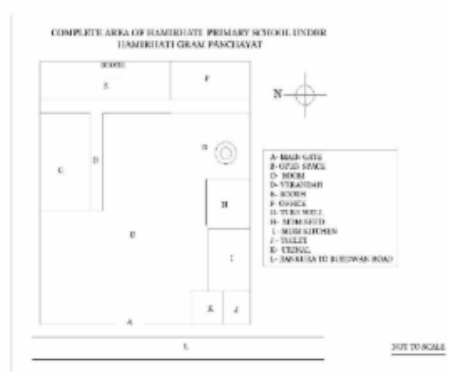

নির্বাচক নিবন্ধন আধিকারিকের স্বাক্ষর

Nazri Naksha

Google Map View

Polling Station Building Front View

Polling Station Front View

Cad View

Key MAP View

1	JFB1290220	নাম : কুমা অধিকারী স্বামীর নাম: গুরুদাস অধিকারী বাড়ির নং : n0006 বয়স : 46 লিঙ্গ : মহিলা	ফটো উপলব্ধ	2	WB/37/256/117047	নাম : গুরুদাস অধিকারী পিতার নাম: ভাস্কর অধিকারী বাড়ির নং : n0006 বয়স : 56 লিঙ্গ : পুরুষ	ফটো উপলব্ধ	3	JFB2555084	নাম : বার্ণা অধিকারী স্বামীর নাম: জয়দেব অধিকারী বাড়ির নং : n0005 বয়স : 37 লিঙ্গ : মহিলা	ফটো উপলব্ধ
4	JFB2555100	নাম : জয়দেব অধিকারী পিতার নাম: হারাধন অধিকারী বাড়ির নং : n0005 বয়স : 46 লিঙ্গ : পুরুষ	ফটো উপলব্ধ	5	YYS0198952	নাম : ইতিকা ভট্টাচার্য পিতার নাম: সলিল কুমার ভট্টাচার্য বাড়ির নং : n0004 বয়স : 37 লিঙ্গ : মহিলা	ফটো উপলব্ধ	6	JFB2352326	নাম : চন্দনা ভট্টাচার্য স্বামীর নাম: সলিল ভট্টাচার্য বাড়ির নং : n0004 বয়স : 66 লিঙ্গ : মহিলা	ফটো উপলব্ধ
7	YYS1499748	নাম : গুণসুন্দর অধিকারী পিতার নাম: শান্তি অধিকারী বাড়ির নং : n0004 বয়স : 31 লিঙ্গ : পুরুষ	ফটো উপলব্ধ	8	WB/37/256/117171	নাম : চিণ্ডায়ী অধিকারী স্বামীর নাম: শান্তিময় অধিকারী বাড়ির নং : n0004 বয়স : 61 লিঙ্গ : মহিলা	ফটো উপলব্ধ	9	YYS1320696	নাম : কৃষ্ণচন্দ্র অধিকারী পিতার নাম: সনৎ অধিকারী বাড়ির নং : n0004 বয়স : 87 লিঙ্গ : পুরুষ	ফটো উপলব্ধ
10	WB/37/256/117407	নাম : লক্ষীনারায়ণ অধিকারী পিতার নাম: ননীগোপাল অধিকারী বাড়ির নং : n0003 বয়স : 52 লিঙ্গ : পুরুষ	ফটো উপলব্ধ	11	YYS1320746	নাম : কৃষ্ণা অধিকারী স্বামীর নাম: সঞ্জয় অধিকারী বাড়ির নং : n0003 বয়স : 42 লিঙ্গ : মহিলা	ফটো উপলব্ধ	12	YYS1596345	নাম : সোমনাথ অধিকারী পিতার নাম: মৃত্যুঞ্জয় অধিকারী বাড়ির নং : n0003 বয়স : 29 লিঙ্গ : পুরুষ	ফটো উপলব্ধ
13	YYS1406156	নাম : অরূপ অধিকারী পিতার নাম: মৃত্যুঞ্জয় অধিকারী বাড়ির নং : n0003 বয়স : 31 লিঙ্গ : পুরুষ	ফটো উপলব্ধ	14	JFB1853761	নাম : লক্ষ্মীরাণী অধিকারী স্বামীর নাম: মৃত্যুঞ্জয় অধিকারী বাড়ির নং : n0003 বয়স : 61 লিঙ্গ : মহিলা	ফটো উপলব্ধ	15	JFB1853753	নাম : মৃত্যুঞ্জয় অধিকারী পিতার নাম: ননীগোপাল অধিকারী বাড়ির নং : n0003 বয়স : 65 লিঙ্গ : পুরুষ	ফটো উপলব্ধ
16	YYS1140953	নাম : দিপালী অধিকারী স্বামীর নাম: তারকনাথ অধিকারী বাড়ির নং : n0002 বয়স : 46 লিঙ্গ : মহিলা	ফটো উপলব্ধ	17	WB/37/256/117265	নাম : তারকনাথ অধিকারী পিতার নাম: রাধারমণ অধিকারী বাড়ির নং : n0002 বয়স : 61 লিঙ্গ : পুরুষ	ফটো উপলব্ধ	18	WB/37/256/117217	নাম : অসীমা অধিকারী স্বামীর নাম: বিশ্বনাথ অধিকারী বাড়ির নং : n0002 বয়স : 58 লিঙ্গ : মহিলা	ফটো উপলব্ধ
19	WB/37/256/117387	নাম : বিশ্বনাথ অধিকারী পিতার নাম: রাধারমণ অধিকারী বাড়ির নং : n0002 বয়স : 65 লিঙ্গ : পুরুষ	ফটো উপলব্ধ	20	JFB1853746	নাম : মুকুলেশ অধিকারী পিতার নাম: পরেশ অধিকারী বাড়ির নং : n0002 বয়স : 46 লিঙ্গ : পুরুষ	ফটো উপলব্ধ	21	WB/37/256/117242	নাম : পরেশ অধিকারী পিতার নাম: রাধারমণ অধিকারী বাড়ির নং : n0002 বয়স : 68 লিঙ্গ : পুরুষ	ফটো উপলব্ধ
22	WB/37/256/117229	নাম : মণিকা অধিকারী স্বামীর নাম: ব্রজরেনু অধিকারী বাড়ির নং : n0001 বয়স : 50 লিঙ্গ : মহিলা	ফটো উপলব্ধ	23	WB/37/256/117079	নাম : ব্রজরেনু অধিকারী পিতার নাম: সুধীর অধিকারী বাড়ির নং : n0001 বয়স : 59 লিঙ্গ : পুরুষ	ফটো উপলব্ধ	24	YYS1320548	নাম : মৃণ্ময় অধিকারী পিতার নাম: প্রবীর অধিকারী বাড়ির নং : n0001 বয়স : 33 লিঙ্গ : পুরুষ	ফটো উপলব্ধ
25	YYS1141076	নাম : তনয় অধিকারী পিতার নাম: প্রবীর অধিকারী বাড়ির নং : n0001 বয়স : 34 লিঙ্গ : পুরুষ	ফটো উপলব্ধ	26	WB/37/256/117227	নাম : গীতা অধিকারী স্বামীর নাম: প্রবীর অধিকারী বাড়ির নং : n0001 বয়স : 61 লিঙ্গ : মহিলা	ফটো উপলব্ধ	27	JFB1853779	নাম : প্রবীর অধিকারী পিতার নাম: সুধীর অধিকারী বাড়ির নং : n0001 বয়স : 70 লিঙ্গ : পুরুষ	ফটো উপলব্ধ
28	YYS1757053	নাম : জয়ন্ত অধিকারী পিতার নাম: সুব্রত অধিকারী বাড়ির নং : n0007 বয়স : 27 লিঙ্গ : পুরুষ	ফটো উপলব্ধ	29	YYS1757152	নাম : সুকান্ত অধিকারী পিতার নাম: গুরুদাস অধিকারী বাড়ির নং : n0006 বয়স : 27 লিঙ্গ : পুরুষ	ফটো উপলব্ধ	30	RTE1546522	নাম : আশা অধিকারী স্বামীর নাম: তনয় অধিকারী বাড়ির নং : n0001 বয়স : 31 লিঙ্গ : মহিলা	ফটো উপলব্ধ