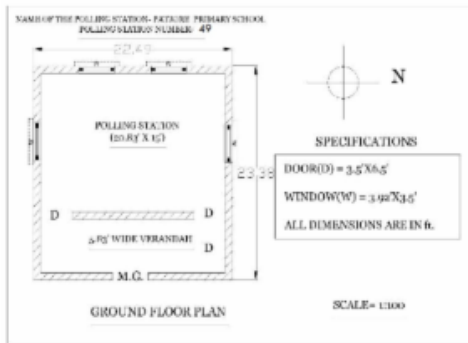

নির্বাচক নিবন্ধন আধিকারিকের স্বাক্ষর

Nazri Naksha

Google Map View

Polling Station Building Front View

Polling Station Front View

Cad View

Key MAP View

1	JFB2063246	নাম : মুনাল আইচ পিতার নাম: নন্দলাল আইচ বাড়ির নং : n0175 বয়স : 42 লিঙ্গ : পুরুষ	ফটো উপলব্ধ	2	WB/37/256/123047	নাম : কনক আইচ স্বামীর নাম: অক্রুর আইচ বাড়ির নং : n0137 বয়স : 59 লিঙ্গ : মহিলা	ফটো উপলব্ধ	3	WB/37/256/123020	নাম : অক্রুর আইচ পিতার নাম: নবকুমার আইচ বাড়ির নং : n0137 বয়স : 66 লিঙ্গ : পুরুষ	ফটো উপলব্ধ
4	YYS1141837	নাম : সুস্মিতা আইচ স্বামীর নাম: শ্যামা পদ আইচ বাড়ির নং : n0137 বয়স : 36 লিঙ্গ : মহিলা	ফটো উপলব্ধ	5	YYS1988898	নাম : নন্দলাল আইচ পিতার নাম: নবকুমার আইচ বাড়ির নং : n0175 বয়স : 75 লিঙ্গ : পুরুষ	ফটো উপলব্ধ	6	JFB1855394	নাম : শ্যামা পদ আইচ পিতার নাম: অক্রুর আইচ বাড়ির নং : n0137 বয়স : 43 লিঙ্গ : পুরুষ	ফটো উপলব্ধ
7	YYS1675339	নাম : কুমা আইচ স্বামীর নাম: দেবদাস আইচ বাড়ির নং : n0137 বয়স : 36 লিঙ্গ : মহিলা	ফটো উপলব্ধ	8	YYS1675537	নাম : সাথী আইচ স্বামীর নাম: মুনাল আইচ বাড়ির নং : n0175 বয়স : 29 লিঙ্গ : মহিলা	ফটো উপলব্ধ	9	JFB2136463	নাম : দেবদাস আইচ পিতার নাম: অক্রুর আইচ বাড়ির নং : n0137 বয়স : 41 লিঙ্গ : পুরুষ	ফটো উপলব্ধ
10	YYS1596741	নাম : সন্টু কর্মকার পিতার নাম: শম্ভু কর্মকার বাড়ির নং : n0003 বয়স : 29 লিঙ্গ : পুরুষ	ফটো উপলব্ধ	11	JFB0270306	নাম : সুন্দরী কর্মকার স্বামীর নাম: শম্ভু কর্মকার বাড়ির নং : n0003 বয়স : 50 লিঙ্গ : মহিলা	ফটো উপলব্ধ	12	JFB0270298	নাম : শম্ভু কর্মকার পিতার নাম: বাল্লু কর্মকার বাড়ির নং : n0003 বয়স : 54 লিঙ্গ : পুরুষ	ফটো উপলব্ধ
13	YYS1500115	নাম : বিজয় কর্মকার পিতার নাম: দেবকুমার কর্মকার বাড়ির নং : n0002 বয়স : 30 লিঙ্গ : পুরুষ	ফটো উপলব্ধ	14	YYS1597137	নাম : কাঞ্চন কর্মকার স্বামীর নাম: অজয় কর্মকার বাড়ির নং : n0002 বয়স : 33 লিঙ্গ : মহিলা	ফটো উপলব্ধ	15	JFB2555399	নাম : অজয় কর্মকার পিতার নাম: দেবকুমার কর্মকার বাড়ির নং : n0002 বয়স : 36 লিঙ্গ : পুরুষ	ফটো উপলব্ধ
16	WB/37/256/123515	নাম : রাজকুমারী কর্মকার স্বামীর নাম: দেবকুমার কর্মকার বাড়ির নং : n0002 বয়স : 56 লিঙ্গ : মহিলা	ফটো উপলব্ধ	17	WB/37/256/123444	নাম : দেবকুমার কর্মকার পিতার নাম: বাল্লু কর্মকার বাড়ির নং : n0002 বয়স : 59 লিঙ্গ : পুরুষ	ফটো উপলব্ধ	18	YYS2018430	নাম : শর্মিষ্ঠা কোনার পাল স্বামীর নাম: শান্তনু পাল বাড়ির নং : n0342 বয়স : 27 লিঙ্গ : মহিলা	ফটো উপলব্ধ
19	JFB2555415	নাম : আয়েসা খাতুন পিতার নাম: সাইফুদ্দিন খাঁ বাড়ির নং : n0114 বয়স : 38 লিঙ্গ : মহিলা	ফটো উপলব্ধ	20	YYS1500230	নাম : তাইমিনা খাতুন (খাঁ) পিতার নাম: সাইফুদ্দিন খাঁ বাড়ির নং : n0114 বয়স : 42 লিঙ্গ : মহিলা	ফটো উপলব্ধ	21	WB/37/256/123321	নাম : রুবিয়া খাঁ স্বামীর নাম: সাইফুদ্দিন খাঁ বাড়ির নং : n0114 বয়স : 71 লিঙ্গ : মহিলা	ফটো উপলব্ধ
22	YYS2287142	নাম : আলি শেখ পিতার নাম: সেলীম শেখ বাড়ির নং : এন0114 বয়স : 21 লিঙ্গ : পুরুষ	ফটো উপলব্ধ	23	YYS2330280	নাম : জরিলা খাতুন পিতার নাম: সেলিম শেখ বাড়ির নং : এন0114 বয়স : 20 লিঙ্গ : মহিলা	ফটো উপলব্ধ	24	YYS1141977	নাম : অভিজিৎ খাওয়াস পিতার নাম: চন্দন খাওয়াস বাড়ির নং : এন0138 বয়স : 26 লিঙ্গ : পুরুষ	ফটো উপলব্ধ
25	YYS1987080	নাম : মমতাজ খাওয়াস স্বামীর নাম: চন্দন খাওয়াস বাড়ির নং : n0138 বয়স : 53 লিঙ্গ : মহিলা	ফটো উপলব্ধ	26	YYS1321397	নাম : নন্তু পাল পিতার নাম: স্বপন পাল বাড়ির নং : n0138 বয়স : 32 লিঙ্গ : পুরুষ	ফটো উপলব্ধ	27	YYS2075570	নাম : চন্দন খাওয়াস পিতার নাম: কালীপদ খাওয়াস বাড়ির নং : n0138 বয়স : 61 লিঙ্গ : পুরুষ	ফটো উপলব্ধ
28	IJO1929827	নাম : সোমা খাওয়াস স্বামীর নাম: অভিজিৎ খাওয়াস বাড়ির নং : এন0138 বয়স : 27 লিঙ্গ : মহিলা	ফটো উপলব্ধ	29	JFB2136513	নাম : সিদ্ধেশ্বর ঘোষ পিতার নাম: গুরুপদ ঘোষ বাড়ির নং : এন0054 বয়স : 41 লিঙ্গ : পুরুষ	ফটো উপলব্ধ	30	YYS2007516	নাম : প্রিয়ব্রত ঘোষ পিতার নাম: কুচিল ঘোষ বাড়ির নং : এন0053 বয়স : 60 লিঙ্গ : পুরুষ	ফটো উপলব্ধ