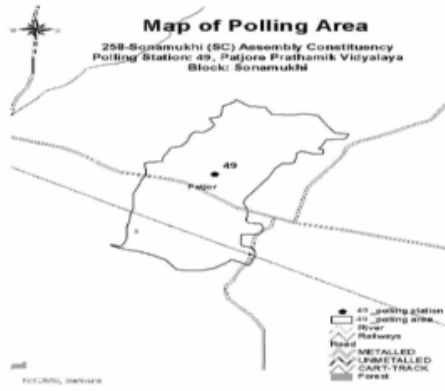

Nazri Naksha