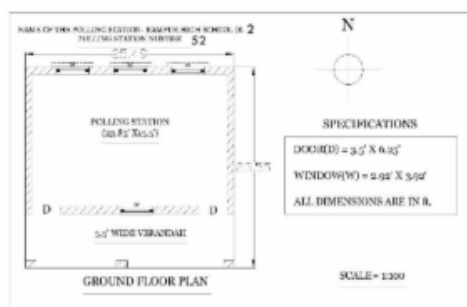

নির্বাচক নিবন্ধন আধিকারিকের স্বাক্ষর

Nazri Naksha

Google Map View

Polling Station Building Front View

Polling Station Front View

Cad View

Key MAP View

বিধানসভা নির্বাচনক্ষেত্রের নং, নাম : 258-সোনামুখী
ভাগ নং, নাম : 1-রামপুর বণিক,পরামানিক,বামুন ও বাগানে পাড়া