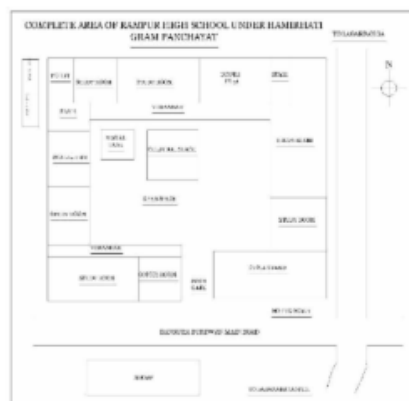

নির্বাচক নিবন্ধন আধিকারিকের স্বাক্ষর

Nazri Naksha

Google Map View

Polling Station Building Front View

Polling Station Front View

Cad View

Key MAP View

বিধানসভা নির্বাচনক্ষেত্রের নং, নাম : 258-সোনামুখী
ভাগ নং, নাম : 1-রামপুর বণিক,পরামানিক,বামুন ও বাগানে পাড়া