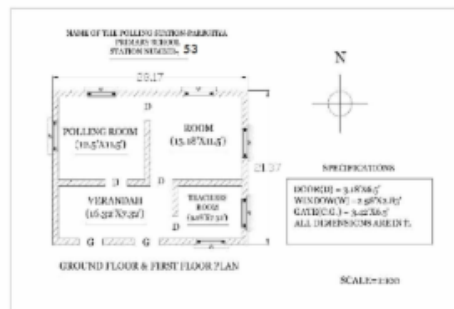

নির্বাচক নিবন্ধন আধিকারিকের স্বাক্ষর

Nazri Naksha

Google Map View

Polling Station Building Front View

Polling Station Front View

Cad View

Key MAP View

1 নাম : সাধন কাণ্ডার পিতার নাম: সুরেন্দ্র কাণ্ডার বাড়ির নং : n0113 বয়স : 79 লিঙ্গ : পুরুষ	WB/37/256/138001 ফটো উপলব্ধ	2 নাম : লক্ষী কাণ্ডার স্বামীর নাম: রুপচাঁদ কাণ্ডার বাড়ির নং : n0113 বয়স : 37 লিঙ্গ : মহিলা	YYS1408145 ফটো উপলব্ধ	3 নাম : পঞ্চু কান্ডার পিতার নাম: সাধন কান্ডার বাড়ির নং : n0113 বয়স : 38 লিঙ্গ : পুরুষ	YYS0221978 ফটো উপলব্ধ
4 নাম : রুপচাঁদ কাণ্ডার পিতার নাম: সাধন কাণ্ডার বাড়ির নং : n0113 বয়স : 44 লিঙ্গ : পুরুষ	JFB1446244 ফটো উপলব্ধ	5 নাম : মমতা কান্ডার স্বামীর নাম: পঞ্চু কান্ডার বাড়ির নং : n0113 বয়স : 27 লিঙ্গ : মহিলা	YYS1758325 ফটো উপলব্ধ	6 নাম : প্রশান্ত পাল পিতার নাম: অনিল পাল বাড়ির নং : N0118 বয়স : 39 লিঙ্গ : পুরুষ	ZRQ1569144 ফটো উপলব্ধ
7 নাম : কার্তিক কান্ডার পিতার নাম: ধীরেন কান্ডার বাড়ির নং : N0122 বয়স : 24 লিঙ্গ : পুরুষ	YYS2062420 ফটো উপলব্ধ	8 নাম : মিতা কান্ডার স্বামীর নাম: জয়দেব কান্ডার বাড়ির নং : n0121 বয়স : 35 লিঙ্গ : মহিলা	YYS1260397 ফটো উপলব্ধ	9 নাম : জয়দেব কান্ডার মায়ের নাম: গঙ্গা কান্ডার বাড়ির নং : n0121 বয়স : 39 লিঙ্গ : পুরুষ	YYS0222034 ফটো উপলব্ধ
10 নাম : বিপদভারন কান্ডার মায়ের নাম: নন্দরানী কান্ডার বাড়ির নং : n0120 বয়স : 39 লিঙ্গ : পুরুষ	YYS0222059 ফটো উপলব্ধ	11 নাম : নন্দরানী কান্ডার স্বামীর নাম: গঙ্গাধর কান্ডার বাড়ির নং : n0120 বয়স : 63 লিঙ্গ : মহিলা	WB/37/256/138295 ফটো উপলব্ধ	12 নাম : সঞ্জয় কান্ডার পিতার নাম: কালিপদ কান্ডার বাড়ির নং : n0119 বয়স : 29 লিঙ্গ : পুরুষ	YYS1598234 ফটো উপলব্ধ
13 নাম : রাজু কান্ডার পিতার নাম: কালিপদ কান্ডার বাড়ির নং : n0119 বয়স : 33 লিঙ্গ : পুরুষ	YYS1322973 ফটো উপলব্ধ	14 নাম : আদুরী কান্ডার স্বামীর নাম: কালিপদ কান্ডার বাড়ির নং : n0119 বয়স : 56 লিঙ্গ : মহিলা	WB/37/256/138023 ফটো উপলব্ধ	15 নাম : কালিপদ কান্ডার পিতার নাম: নারান কান্ডার বাড়ির নং : n0119 বয়স : 63 লিঙ্গ : পুরুষ	WB/37/256/138035 ফটো উপলব্ধ
16 নাম : সরমা কান্ডার পিতার নাম: আলোক কান্ডার বাড়ির নং : n0118 বয়স : 32 লিঙ্গ : মহিলা	YYS1323047 ফটো উপলব্ধ	17 নাম : কবিতা কান্ডার স্বামীর নাম: আলোক কান্ডার বাড়ির নং : n0118 বয়স : 52 লিঙ্গ : মহিলা	YYS2362556 ফটো উপলব্ধ	18 নাম : আলোক কান্ডার পিতার নাম: নারান কান্ডার বাড়ির নং : n0118 বয়স : 60 লিঙ্গ : পুরুষ	YYS2362572 ফটো উপলব্ধ
19 নাম : প্রতিমা কাণ্ডার স্বামীর নাম: ধীরেন কাণ্ডার বাড়ির নং : 125 বয়স : 45 লিঙ্গ : মহিলা	JFB2437986 ফটো উপলব্ধ	20 নাম : ধীরেন কান্ডার পিতার নাম: মদন কান্ডার বাড়ির নং : n0122 বয়স : 53 লিঙ্গ : পুরুষ	WB/37/256/138337 ফটো উপলব্ধ	21 নাম : মৌসুমী পাল স্বামীর নাম: প্রশান্ত পাল বাড়ির নং : N0118 বয়স : 30 লিঙ্গ : মহিলা	ZRQ1569136 ফটো উপলব্ধ
22 নাম : গনেশ কান্ডার পিতার নাম: ধীরেন কান্ডার বাড়ির নং : N0122 বয়স : 24 লিঙ্গ : পুরুষ	YYS2062438 ফটো উপলব্ধ	23 নাম : পায়েল খাঁ স্বামীর নাম: অভিজিৎ খাঁ বাড়ির নং : n0122 বয়স : 26 লিঙ্গ : মহিলা	YYS1843150 ফটো উপলব্ধ	24 নাম : রুমা রানী কোলে(দে) স্বামীর নাম: ধনঞ্জয় দে বাড়ির নং : n0139 বয়স : 41 লিঙ্গ : মহিলা	JFB2250090 ফটো উপলব্ধ
25 নাম : তুলসীপদ খাঁ পিতার নাম: অনিল খাঁ বাড়ির নং : n0042 বয়স : 75 লিঙ্গ : পুরুষ	JFB1444603 ফটো উপলব্ধ	26 নাম : সুখমা খাঁ স্বামীর নাম: পিন্টু খাঁ বাড়ির নং : n0042 বয়স : 49 লিঙ্গ : মহিলা	YYS1955467 ফটো উপলব্ধ	27 নাম : জলধর খাঁ পিতার নাম: সনাতন খাঁ বাড়ির নং : n0050 বয়স : 65 লিঙ্গ : পুরুষ	YYS1955517 ফটো উপলব্ধ
28 নাম : শীলা খাঁ স্বামীর নাম: জলধর খাঁ বাড়ির নং : n0050 বয়স : 53 লিঙ্গ : মহিলা	YYS1955533 ফটো উপলব্ধ	29 নাম : সুভাষ খাঁ পিতার নাম: সুখময় খাঁ বাড়ির নং : n0005 বয়স : 29 লিঙ্গ : পুরুষ	YYS1676386 ফটো উপলব্ধ	30 নাম : অতনু খাঁ পিতার নাম: সাধন খাঁ বাড়ির নং : n0052 বয়স : 28 লিঙ্গ : পুরুষ	YYS1676394 ফটো উপলব্ধ