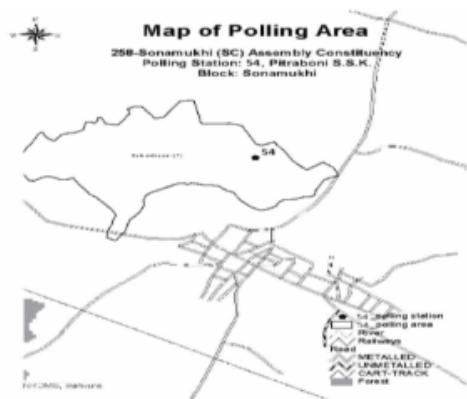

নির্বাচক নিবন্ধন আধিকারিকের স্বাক্ষর

Nazri Naksha

Google Map View

Polling Station Building Front View

Polling Station Front View

Cad View

Key MAP View

বিধানসভা নির্বাচনক্ষেত্রের নং, নাম : 258-সোনামুখী
ভাগ নং, নাম : 1-বৈকুণ্ঠপুর,পিটরাবনী,কলাবেড়িয়া,বিশ্বাসডাঙা