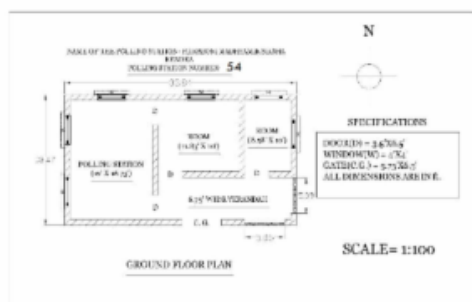

নির্বাচক নিবন্ধন আধিকারিকের স্বাক্ষর

Nazri Naksha

Google Map View

Polling Station Building Front View

Polling Station Front View

Cad View

Key MAP View

বিধানসভা নির্বাচনক্ষেত্রের নং, নাম : 258-সোনামুখী
ভাগ নং, নাম : 1-বৈকুণ্ঠপুর,পিটরাবনী,কলাবেড়িয়া,বিশ্বাসডাঙা