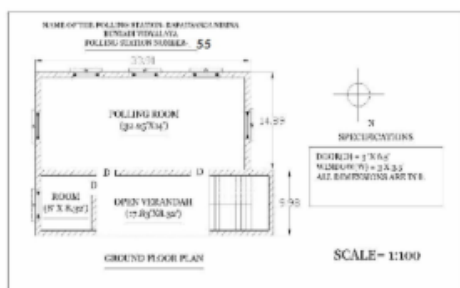

নির্বাচক নিবন্ধন আধিকারিকের স্বাক্ষর

Nazri Naksha

Google Map View

Polling Station Building Front View

Polling Station Front View

Cad View

Key MAP View

1	JFB1445428	নাম : শম্পা কুণ্ড স্বামীর নাম: সুরত কুণ্ড বাড়ির নং : n0029 বয়স : 44 লিঙ্গ : মহিলা	ফটো উপলব্ধ	2	WB/37/256/135463	নাম : দীপান্ত কুণ্ড পিতার নাম: আশ্বিনী কুণ্ড বাড়ির নং : n0029 বয়স : 49 লিঙ্গ : পুরুষ	ফটো উপলব্ধ	3	WB/37/256/135423	নাম : বলরাম কুণ্ড পিতার নাম: নলিনী কুণ্ড বাড়ির নং : n0029 বয়স : 76 লিঙ্গ : পুরুষ	ফটো উপলব্ধ
4	WB/37/256/135106	নাম : স্বপন কুণ্ড পিতার নাম: নলিনী কুণ্ড বাড়ির নং : n0029 বয়স : 73 লিঙ্গ : পুরুষ	ফটো উপলব্ধ	5	JFB1445410	নাম : রাজ কুণ্ড পিতার নাম: স্বপন কুণ্ড বাড়ির নং : n0029 বয়স : 44 লিঙ্গ : পুরুষ	ফটো উপলব্ধ	6	YYS1260561	নাম : তাপসী কুণ্ড স্বামীর নাম: দীপান্ত কুণ্ড বাড়ির নং : n0029 বয়স : 43 লিঙ্গ : মহিলা	ফটো উপলব্ধ
7	YYS1408657	নাম : টুঙ্গা কুণ্ড স্বামীর নাম: রাজ কুণ্ড বাড়ির নং : n0029 বয়স : 35 লিঙ্গ : মহিলা	ফটো উপলব্ধ	8	WB/37/256/135110	নাম : অশোক কুণ্ড পিতার নাম: সুধীর কুণ্ড বাড়ির নং : n0030 বয়স : 59 লিঙ্গ : পুরুষ	ফটো উপলব্ধ	9	WB/37/256/135090	নাম : শিবেন্দু কুণ্ড পিতার নাম: কুমুদ কুণ্ড বাড়ির নং : n0030 বয়স : 76 লিঙ্গ : পুরুষ	ফটো উপলব্ধ
10	WB/37/256/135168	নাম : শুভঙ্করী কুণ্ড স্বামীর নাম: শিবেন্দু কুণ্ড বাড়ির নং : 3 বয়স : 66 লিঙ্গ : মহিলা	ফটো উপলব্ধ	11	YYS1502327	নাম : কাকলি কুণ্ড পাল স্বামীর নাম: জগন্নাথ কুণ্ড বাড়ির নং : n0030 বয়স : 30 লিঙ্গ : মহিলা	ফটো উপলব্ধ	12	WB/37/256/135326	নাম : সুনীল কুণ্ড পিতার নাম: কুমুদ কুণ্ড বাড়ির নং : n0030 বয়স : 63 লিঙ্গ : পুরুষ	ফটো উপলব্ধ
13	WB/37/256/135167	নাম : মমতা কুণ্ড স্বামীর নাম: সুনীল কুণ্ড বাড়ির নং : n0030 বয়স : 59 লিঙ্গ : মহিলা	ফটো উপলব্ধ	14	WB/37/256/135107	নাম : সমীরণ কুণ্ড পিতার নাম: কুমুদ কুণ্ড বাড়ির নং : n0030 বয়স : 60 লিঙ্গ : পুরুষ	ফটো উপলব্ধ	15	WB/37/256/135169	নাম : দেবী কুণ্ড স্বামীর নাম: সমীরণ কুণ্ড বাড়ির নং : n0030 বয়স : 53 লিঙ্গ : মহিলা	ফটো উপলব্ধ
16	WB/37/256/135227	নাম : প্রবোধ কুণ্ড পিতার নাম: নারায়ণ কুণ্ড বাড়ির নং : n0031 বয়স : 78 লিঙ্গ : পুরুষ	ফটো উপলব্ধ	17	WB/37/256/135148	নাম : সন্ধ্যা কুণ্ড স্বামীর নাম: প্রবোধ কুণ্ড বাড়ির নং : n0031 বয়স : 73 লিঙ্গ : মহিলা	ফটো উপলব্ধ	18	WB/37/256/135209	নাম : সদানন্দ কুণ্ড পিতার নাম: প্রবোধ কুণ্ড বাড়ির নং : n0031 বয়স : 52 লিঙ্গ : পুরুষ	ফটো উপলব্ধ
19	WB/37/256/135108	নাম : নিত্যানন্দ কুণ্ড পিতার নাম: প্রবোধ কুণ্ড বাড়ির নং : n0031 বয়স : 50 লিঙ্গ : পুরুষ	ফটো উপলব্ধ	20	JFB1445717	নাম : সুখমা কুণ্ড স্বামীর নাম: নিত্যানন্দ কুণ্ড বাড়ির নং : n0031 বয়স : 43 লিঙ্গ : মহিলা	ফটো উপলব্ধ	21	JFB2353506	নাম : অর্চনা কুণ্ড স্বামীর নাম: সদানন্দ কুণ্ড বাড়ির নং : n0031 বয়স : 40 লিঙ্গ : মহিলা	ফটো উপলব্ধ
22	YYS2366433	নাম : সুমনা কুণ্ড পিতার নাম: সদানন্দ কুণ্ড বাড়ির নং : এন0031 বয়স : 20 লিঙ্গ : মহিলা	ফটো উপলব্ধ	23	WB/37/256/135143	নাম : নিমাই কুণ্ড পিতার নাম: নারায়ণ কুণ্ড বাড়ির নং : n0032 বয়স : 71 লিঙ্গ : পুরুষ	ফটো উপলব্ধ	24	WB/37/256/135162	নাম : নমিতা কুণ্ড স্বামীর নাম: নিমাই কুণ্ড বাড়ির নং : n0032 বয়স : 67 লিঙ্গ : মহিলা	ফটো উপলব্ধ
25	WB/37/256/135098	নাম : মংগল কুণ্ড পিতার নাম: নারায়ণ কুণ্ড বাড়ির নং : n0033 বয়স : 80 লিঙ্গ : পুরুষ	ফটো উপলব্ধ	26	WB/37/256/135149	নাম : কল্যাণী কুণ্ড স্বামীর নাম: মংগল কুণ্ড বাড়ির নং : n0033 বয়স : 75 লিঙ্গ : মহিলা	ফটো উপলব্ধ	27	WB/37/256/135112	নাম : হরপ্রসাদ কুণ্ড পিতার নাম: মংগল কুণ্ড বাড়ির নং : n0033 বয়স : 53 লিঙ্গ : পুরুষ	ফটো উপলব্ধ
28	JFB1290303	নাম : রীণা কুণ্ড স্বামীর নাম: হরপ্রসাদ কুণ্ড বাড়ির নং : n0033 বয়স : 47 লিঙ্গ : মহিলা	ফটো উপলব্ধ	29	WB/37/256/135311	নাম : মঞ্জু কুণ্ড স্বামীর নাম: গংগাধর কুণ্ড বাড়ির নং : n0034 বয়স : 77 লিঙ্গ : মহিলা	ফটো উপলব্ধ	30	WB/37/256/135092	নাম : জগন্নাথ কুণ্ড পিতার নাম: গংগাধর কুণ্ড বাড়ির নং : n0034 বয়স : 50 লিঙ্গ : পুরুষ	ফটো উপলব্ধ