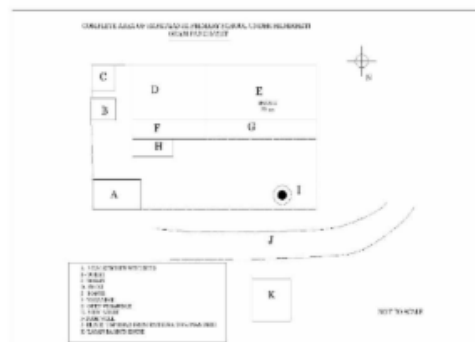

নির্বাচক নিবন্ধন আধিকারিকের স্বাক্ষর

Nazri Naksha

Google Map View

Polling Station Building Front View

Polling Station Front View

Cad View

Key MAP View

1	JFB1445428	নাম : শম্পা কুণ্ড স্বামীর নাম: সুরত কুণ্ড বাড়ির নং : n0029 বয়স : 44 লিঙ্গ : মহিলা	ফটো উপলব্ধ	2	WB/37/256/135463	নাম : দীপান্ত কুণ্ড পিতার নাম: আশ্বিনী কুণ্ড বাড়ির নং : n0029 বয়স : 49 লিঙ্গ : পুরুষ	ফটো উপলব্ধ	3	WB/37/256/135423	নাম : বলরাম কুণ্ড পিতার নাম: নলিনী কুণ্ড বাড়ির নং : n0029 বয়স : 76 লিঙ্গ : পুরুষ	ফটো উপলব্ধ
4	WB/37/256/135106	নাম : স্বপন কুণ্ড পিতার নাম: নলিনী কুণ্ড বাড়ির নং : n0029 বয়স : 73 লিঙ্গ : পুরুষ	ফটো উপলব্ধ	5	JFB1445410	নাম : রাজ কুণ্ড পিতার নাম: স্বপন কুণ্ড বাড়ির নং : n0029 বয়স : 44 লিঙ্গ : পুরুষ	ফটো উপলব্ধ	6	YYS1260561	নাম : তাপসী কুণ্ড স্বামীর নাম: দীপান্ত কুণ্ড বাড়ির নং : n0029 বয়স : 43 লিঙ্গ : মহিলা	ফটো উপলব্ধ
7	YYS1408657	নাম : টুঙ্গা কুণ্ড স্বামীর নাম: রাজ কুণ্ড বাড়ির নং : n0029 বয়স : 35 লিঙ্গ : মহিলা	ফটো উপলব্ধ	8	WB/37/256/135110	নাম : অশোক কুণ্ড পিতার নাম: সুধীর কুণ্ড বাড়ির নং : n0030 বয়স : 59 লিঙ্গ : পুরুষ	ফটো উপলব্ধ	9	WB/37/256/135090	নাম : শিবেন্দু কুণ্ড পিতার নাম: কুমুদ কুণ্ড বাড়ির নং : n0030 বয়স : 76 লিঙ্গ : পুরুষ	ফটো উপলব্ধ
10	WB/37/256/135168	নাম : শুভঙ্করী কুণ্ড স্বামীর নাম: শিবেন্দু কুণ্ড বাড়ির নং : 3 বয়স : 66 লিঙ্গ : মহিলা	ফটো উপলব্ধ	11	YYS1502327	নাম : কাকলি কুণ্ড পাল স্বামীর নাম: জগন্নাথ কুণ্ড বাড়ির নং : n0030 বয়স : 30 লিঙ্গ : মহিলা	ফটো উপলব্ধ	12	WB/37/256/135326	নাম : সুনীল কুণ্ড পিতার নাম: কুমুদ কুণ্ড বাড়ির নং : n0030 বয়স : 63 লিঙ্গ : পুরুষ	ফটো উপলব্ধ
13	WB/37/256/135167	নাম : মমতা কুণ্ড স্বামীর নাম: সুনীল কুণ্ড বাড়ির নং : n0030 বয়স : 59 লিঙ্গ : মহিলা	ফটো উপলব্ধ	14	WB/37/256/135107	নাম : সমীরণ কুণ্ড পিতার নাম: কুমুদ কুণ্ড বাড়ির নং : n0030 বয়স : 60 লিঙ্গ : পুরুষ	ফটো উপলব্ধ	15	WB/37/256/135169	নাম : দেবী কুণ্ড স্বামীর নাম: সমীরণ কুণ্ড বাড়ির নং : n0030 বয়স : 53 লিঙ্গ : মহিলা	ফটো উপলব্ধ
16	WB/37/256/135227	নাম : প্রবোধ কুণ্ড পিতার নাম: নারায়ণ কুণ্ড বাড়ির নং : n0031 বয়স : 78 লিঙ্গ : পুরুষ	ফটো উপলব্ধ	17	WB/37/256/135148	নাম : সন্ধ্যা কুণ্ড স্বামীর নাম: প্রবোধ কুণ্ড বাড়ির নং : n0031 বয়স : 73 লিঙ্গ : মহিলা	ফটো উপলব্ধ	18	WB/37/256/135209	নাম : সদানন্দ কুণ্ড পিতার নাম: প্রবোধ কুণ্ড বাড়ির নং : n0031 বয়স : 52 লিঙ্গ : পুরুষ	ফটো উপলব্ধ
19	WB/37/256/135108	নাম : নিত্যানন্দ কুণ্ড পিতার নাম: প্রবোধ কুণ্ড বাড়ির নং : n0031 বয়স : 50 লিঙ্গ : পুরুষ	ফটো উপলব্ধ	20	JFB1445717	নাম : সুখমা কুণ্ড স্বামীর নাম: নিত্যানন্দ কুণ্ড বাড়ির নং : n0031 বয়স : 43 লিঙ্গ : মহিলা	ফটো উপলব্ধ	21	JFB2353506	নাম : অর্চনা কুণ্ড স্বামীর নাম: সদানন্দ কুণ্ড বাড়ির নং : n0031 বয়স : 40 লিঙ্গ : মহিলা	ফটো উপলব্ধ
22	YYS2366433	নাম : সুমনা কুণ্ড পিতার নাম: সদানন্দ কুণ্ড বাড়ির নং : এন0031 বয়স : 20 লিঙ্গ : মহিলা	ফটো উপলব্ধ	23	WB/37/256/135143	নাম : নিমাই কুণ্ড পিতার নাম: নারায়ণ কুণ্ড বাড়ির নং : n0032 বয়স : 71 লিঙ্গ : পুরুষ	ফটো উপলব্ধ	24	WB/37/256/135162	নাম : নমিতা কুণ্ড স্বামীর নাম: নিমাই কুণ্ড বাড়ির নং : n0032 বয়স : 67 লিঙ্গ : মহিলা	ফটো উপলব্ধ
25	WB/37/256/135098	নাম : মংগল কুণ্ড পিতার নাম: নারায়ণ কুণ্ড বাড়ির নং : n0033 বয়স : 80 লিঙ্গ : পুরুষ	ফটো উপলব্ধ	26	WB/37/256/135149	নাম : কল্যাণী কুণ্ড স্বামীর নাম: মংগল কুণ্ড বাড়ির নং : n0033 বয়স : 75 লিঙ্গ : মহিলা	ফটো উপলব্ধ	27	WB/37/256/135112	নাম : হরপ্রসাদ কুণ্ড পিতার নাম: মংগল কুণ্ড বাড়ির নং : n0033 বয়স : 53 লিঙ্গ : পুরুষ	ফটো উপলব্ধ
28	JFB1290303	নাম : রীণা কুণ্ড স্বামীর নাম: হরপ্রসাদ কুণ্ড বাড়ির নং : n0033 বয়স : 47 লিঙ্গ : মহিলা	ফটো উপলব্ধ	29	WB/37/256/135311	নাম : মঞ্জু কুণ্ড স্বামীর নাম: গংগাধর কুণ্ড বাড়ির নং : n0034 বয়স : 77 লিঙ্গ : মহিলা	ফটো উপলব্ধ	30	WB/37/256/135092	নাম : জগন্নাথ কুণ্ড পিতার নাম: গংগাধর কুণ্ড বাড়ির নং : n0034 বয়স : 50 লিঙ্গ : পুরুষ	ফটো উপলব্ধ