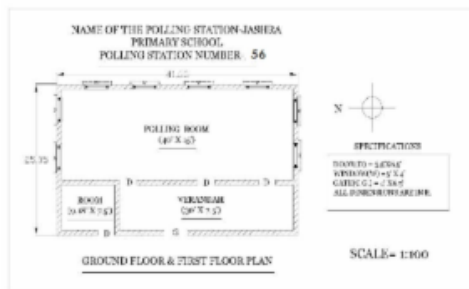

নির্বাচক নিবন্ধন আধিকারিকের স্বাক্ষর

Nazri Naksha

Google Map View

Polling Station Building Front View

Polling Station Front View

Cad View

Key MAP View

1	JFB1175207	নাম : ইতু পাল (মামা) স্বামীর নাম: পরেশনাথ পাল বাড়ির নং : n0115 বয়স : 46 লিঙ্গ : মহিলা	ফটো উপলব্ধ	2	YYS2063386	নাম : কালিপদ মন্ডল পিতার নাম: গনেশ মন্ডল বাড়ির নং : N0022 বয়স : 24 লিঙ্গ : পুরুষ	ফটো উপলব্ধ	3	YYS1146703	নাম : শম্পা কুন্ডু স্বামীর নাম: কৃষ্ণকান্ত কুন্ডু বাড়ির নং : n0022 বয়স : 35 লিঙ্গ : মহিলা	ফটো উপলব্ধ
4	JFB1445899	নাম : কৃষ্ণকান্ত কুণ্ড পিতার নাম: অশ্বিনী কুণ্ড বাড়ির নং : n0022 বয়স : 43 লিঙ্গ : পুরুষ	ফটো উপলব্ধ	5	WB/37/256/141222	নাম : সন্ধ্যা কুণ্ড স্বামীর নাম: অশ্বিনী কুণ্ড বাড়ির নং : n0022 বয়স : 79 লিঙ্গ : মহিলা	ফটো উপলব্ধ	6	JFB2143188	নাম : বার্না কুন্ডু স্বামীর নাম: নিমাই কুন্ডু বাড়ির নং : n0018 বয়স : 42 লিঙ্গ : মহিলা	ফটো উপলব্ধ
7	JFB2143196	নাম : নিমাই কুণ্ড পিতার নাম: অবনী কুণ্ড বাড়ির নং : n0018 বয়স : 49 লিঙ্গ : পুরুষ	ফটো উপলব্ধ	8	YYS1957455	নাম : জয়ন্তী মন্ডল স্বামীর নাম: গণেশ মন্ডল বাড়ির নং : n0022 বয়স : 52 লিঙ্গ : মহিলা	ফটো উপলব্ধ	9	YYS1957448	নাম : গনেশ মণ্ডল পিতার নাম: জিতেন মণ্ডল বাড়ির নং : n0022 বয়স : 56 লিঙ্গ : পুরুষ	ফটো উপলব্ধ
10	YYS2210078	নাম : সঞ্জীব কুণ্ড পিতার নাম: নিমাই কুণ্ড বাড়ির নং : এন0018 বয়স : 23 লিঙ্গ : পুরুষ	ফটো উপলব্ধ	11	UWX2045284	নাম : অনিমা কর্মকার পিতার নাম: নিতাই কর্মকার বাড়ির নং : N0013 বয়স : 26 লিঙ্গ : মহিলা	ফটো উপলব্ধ	12	YYS2125904	নাম : অভিজিৎ কর্মকার পিতার নাম: লক্ষন কর্মকার বাড়ির নং : এন0002 বয়স : 23 লিঙ্গ : পুরুষ	ফটো উপলব্ধ
13	YYS2287563	নাম : ত্রীদীব কারক পিতার নাম: দুঃভজন কারক বাড়ির নং : এন0026 বয়স : 21 লিঙ্গ : পুরুষ	ফটো উপলব্ধ	14	YYS2287530	নাম : আবীর কর্মকার পিতার নাম: শম্ভুনাথ কর্মকার বাড়ির নং : এন0001 বয়স : 21 লিঙ্গ : পুরুষ	ফটো উপলব্ধ	15	WB/37/256/141003	নাম : রবিলোচন কর্মকার পিতার নাম: নলীন কর্মকার বাড়ির নং : n0001 বয়স : 79 লিঙ্গ : পুরুষ	ফটো উপলব্ধ
16	JFB2556066	নাম : বলরাম কর্মকার পিতার নাম: রবিলোচন কর্মকার বাড়ির নং : n0001 বয়স : 37 লিঙ্গ : পুরুষ	ফটো উপলব্ধ	17	YYS2372357	নাম : রেণুকা কর্মকার স্বামীর নাম: তারাপদ কর্মকার বাড়ির নং : এন0005 বয়স : 55 লিঙ্গ : মহিলা	ফটো উপলব্ধ	18	WB/37/256/141057	নাম : তারাপদ কর্মকার পিতার নাম: পঞ্চানন কর্মকার বাড়ির নং : n0005 বয়স : 59 লিঙ্গ : পুরুষ	ফটো উপলব্ধ
19	WB/37/256/141074	নাম : মায়ী কর্মকার স্বামীর নাম: পঞ্চানন কর্মকার বাড়ির নং : n0005 বয়স : 86 লিঙ্গ : মহিলা	ফটো উপলব্ধ	20	JFB2556074	নাম : মিঠু কর্মকার স্বামীর নাম: বাপী কর্মকার বাড়ির নং : n0004 বয়স : 42 লিঙ্গ : মহিলা	ফটো উপলব্ধ	21	JFB1445733	নাম : বাপী কর্মকার পিতার নাম: বিজয় কর্মকার বাড়ির নং : n0004 বয়স : 44 লিঙ্গ : পুরুষ	ফটো উপলব্ধ
22	WB/37/256/141294	নাম : বিজয় কর্মকার পিতার নাম: নলীন কর্মকার বাড়ির নং : n0004 বয়স : 79 লিঙ্গ : পুরুষ	ফটো উপলব্ধ	23	YYS1502418	নাম : পিন্টু কর্মকার পিতার নাম: বিশ্বনাথ কর্মকার বাড়ির নং : n0003 বয়স : 30 লিঙ্গ : পুরুষ	ফটো উপলব্ধ	24	WB/37/256/141148	নাম : কনক কর্মকার স্বামীর নাম: বিশ্বনাথ কর্মকার বাড়ির নং : n0003 বয়স : 59 লিঙ্গ : মহিলা	ফটো উপলব্ধ
25	JFB1291004	নাম : সরস্বতী কর্মকার স্বামীর নাম: লক্ষণ কর্মকার বাড়ির নং : n0002 বয়স : 49 লিঙ্গ : মহিলা	ফটো উপলব্ধ	26	WB/37/256/141233	নাম : লক্ষণ কর্মকার পিতার নাম: সহদেব কর্মকার বাড়ির নং : n0002 বয়স : 53 লিঙ্গ : পুরুষ	ফটো উপলব্ধ	27	WB/37/256/141266	নাম : তপন কর্মকার পিতার নাম: সহদেব কর্মকার বাড়ির নং : n0002 বয়স : 59 লিঙ্গ : পুরুষ	ফটো উপলব্ধ
28	YYS1146687	নাম : মিঠুন কর্মকার মায়ের নাম: শেফালী কর্মকার বাড়ির নং : n0002 বয়স : 36 লিঙ্গ : পুরুষ	ফটো উপলব্ধ	29	JFB2438695	নাম : শেফালী কর্মকার পিতার নাম: সহদেব কর্মকার বাড়ির নং : n0002 বয়স : 61 লিঙ্গ : মহিলা	ফটো উপলব্ধ	30	JFB1407246	নাম : অপর্ণা কর্মকার স্বামীর নাম: শম্ভুনাথ কর্মকার বাড়ির নং : n0001 বয়স : 48 লিঙ্গ : মহিলা	ফটো উপলব্ধ