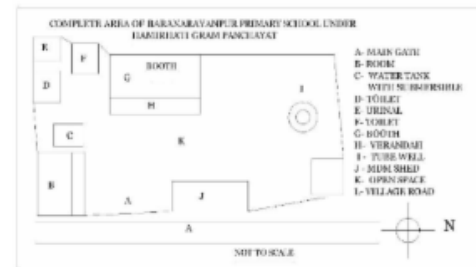

নির্বাচক নিবন্ধন আধিকারিকের স্বাক্ষর

Nazri Naksha

Google Map View

Polling Station Building Front View

Polling Station Front View

Cad View

Key MAP View

বিধানসভা নির্বাচনক্ষেত্রের নং, নাম : 258-সোনামুখী
ভাগ নং, নাম : 1-বড়নারায়ণপুর,মথুরাবাটি,মধুরবাঁধ,রত্নাপুর,কুসুমকানালী