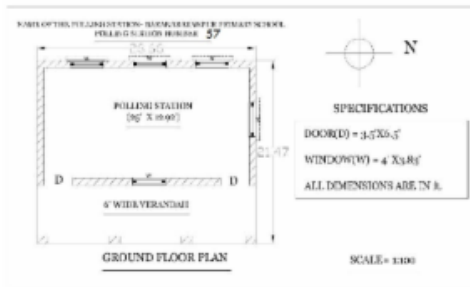

নির্বাচক নিবন্ধন আধিকারিকের স্বাক্ষর

Nazri Naksha

Google Map View

Polling Station Building Front View

Polling Station Front View

Cad View

Key MAP View

বিধানসভা নির্বাচনক্ষেত্রের নং, নাম : 258-সোনামুখী
ভাগ নং, নাম : 1-বড়নারায়ণপুর,মথুরাবাটি,মধুরবাঁধ,রত্নাপুর,কুসুমকানালী