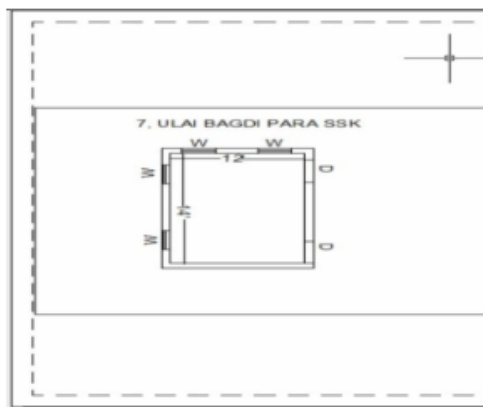

নির্বাচক নিবন্ধন আধিকারিকের স্বাক্ষর

Nazri Naksha

Google Map View

Polling Station Building Front View

Polling Station Front View

Cad View

Key MAP View

1	JFB1416668	নাম : সাকিলা খাতুন বেগম স্বামীর নাম: রফিক মল্লিক বাড়ির নং : n0161 বয়স : 49 লিঙ্গ : মহিলা	ফটো উপলব্ধ	2	WB/37/256/105154	নাম : আসরফ মণ্ডল পিতার নাম: রহমতুলা মণ্ডল বাড়ির নং : n0208 বয়স : 50 লিঙ্গ : পুরুষ	ফটো উপলব্ধ	3	YYS1303213	নাম : সাদ্দাম হোসেন সেখ পিতার নাম: সাদেমানী সেখ বাড়ির নং : n0208 বয়স : 30 লিঙ্গ : পুরুষ	ফটো উপলব্ধ
4	YYS1948157	নাম : রফিক মল্লিক পিতার নাম: কাশেম মল্লিক বাড়ির নং : n0161 বয়স : 45 লিঙ্গ : পুরুষ	ফটো উপলব্ধ	5	YYS1897693	নাম : কদর আলি মল্লিক পিতার নাম: রফিক মল্লিক বাড়ির নং : এন0161 বয়স : 25 লিঙ্গ : পুরুষ	ফটো উপলব্ধ	6	YYS1485432	নাম : রূপসোনা বিবি স্বামীর নাম: সরিফুল সেখ বাড়ির নং : n0204 বয়স : 39 লিঙ্গ : মহিলা	ফটো উপলব্ধ
7	YYS1303320	নাম : শাহজাহান সেখ পিতার নাম: সাদেমানী সেখ বাড়ির নং : n0208 বয়স : 33 লিঙ্গ : পুরুষ	ফটো উপলব্ধ	8	YYS1944578	নাম : সালেহার বেগম স্বামীর নাম: মহম্মদ ঈশা মন্ডল বাড়ির নং : N0101 বয়স : 63 লিঙ্গ : মহিলা	ফটো উপলব্ধ	9	YYS2088771	নাম : আরজিয়া খাতুন স্বামীর নাম: শাহজাহান সেখ বাড়ির নং : এন0208 বয়স : 26 লিঙ্গ : মহিলা	ফটো উপলব্ধ
10	YYS0020826	নাম : আজমীরা বিবি স্বামীর নাম: হোসেন জাদা মণ্ডল বাড়ির নং : এন0146 বয়স : 47 লিঙ্গ : মহিলা	ফটো উপলব্ধ	11	JFB1307883	নাম : অসীম কর্মকার পিতার নাম: চিত্তরঞ্জন কর্মকার বাড়ির নং : এন0105 বয়স : 45 লিঙ্গ : পুরুষ	ফটো উপলব্ধ	12	FKP1175637	নাম : ছট্টলাল কর্মকার পিতার নাম: মুচিরাম কর্মকার বাড়ির নং : n0170 বয়স : 47 লিঙ্গ : পুরুষ	ফটো উপলব্ধ
13	YYS1388602	নাম : তনুশ্রী কর্মকার স্বামীর নাম: অসীম কর্মকার বাড়ির নং : n0105 বয়স : 38 লিঙ্গ : মহিলা	ফটো উপলব্ধ	14	WB/37/256/105349	নাম : চায়না কর্মকার স্বামীর নাম: চিত্তরঞ্জন কর্মকার বাড়ির নং : n0105 বয়স : 66 লিঙ্গ : মহিলা	ফটো উপলব্ধ	15	YYS1303403	নাম : রানী বালা কর্মকার স্বামীর নাম: ছট্টলাল কর্মকার বাড়ির নং : n0169 বয়স : 39 লিঙ্গ : মহিলা	ফটো উপলব্ধ
16	YYS1388198	নাম : সব্যসাচী কর্মকার পিতার নাম: পবিত্র কর্মকার বাড়ির নং : n0106 বয়স : 33 লিঙ্গ : পুরুষ	ফটো উপলব্ধ	17	WB/37/256/105120	নাম : বলা কর্মকার স্বামীর নাম: পবিত্র কর্মকার বাড়ির নং : n0106 বয়স : 55 লিঙ্গ : মহিলা	ফটো উপলব্ধ	18	WB/37/256/105059	নাম : পবিত্র কুমার কর্মকার পিতার নাম: প্রহ্লাদ কর্মকার বাড়ির নং : n0106 বয়স : 64 লিঙ্গ : পুরুষ	ফটো উপলব্ধ
19	YYS1736537	নাম : দিপেন্দ্র ঘোষ পিতার নাম: লক্ষণ ঘোষ বাড়ির নং : n0148 বয়স : 28 লিঙ্গ : পুরুষ	ফটো উপলব্ধ	20	WB/37/256/366725	নাম : লক্ষণ ঘোষ পিতার নাম: হাবুলাল ঘোষ বাড়ির নং : n0148 বয়স : 60 লিঙ্গ : পুরুষ	ফটো উপলব্ধ	21	WB/37/256/105402	নাম : অঞ্জলী ঘোষ স্বামীর নাম: প্রহ্লাদ ঘোষ বাড়ির নং : n0148 বয়স : 71 লিঙ্গ : মহিলা	ফটো উপলব্ধ
22	WB/37/256/105021	নাম : পরেশ নাথ ঘোষ পিতার নাম: অনিল ঘোষ বাড়ির নং : n0107 বয়স : 55 লিঙ্গ : পুরুষ	ফটো উপলব্ধ	23	YYS1952571	নাম : সাধন ঘোষ পিতার নাম: রামপদ ঘোষ বাড়ির নং : n0149 বয়স : 58 লিঙ্গ : পুরুষ	ফটো উপলব্ধ	24	JFB2431856	নাম : চায়না ঘোষ স্বামীর নাম: লক্ষণ ঘোষ বাড়ির নং : n0148 বয়স : 49 লিঙ্গ : মহিলা	ফটো উপলব্ধ
25	YYS1952654	নাম : উমা ঘোষ স্বামীর নাম: সাধন ঘোষ বাড়ির নং : n0149 বয়স : 56 লিঙ্গ : মহিলা	ফটো উপলব্ধ	26	YYS1664234	নাম : মনোজ ঘোষ পিতার নাম: মানিক ঘোষ বাড়ির নং : n0147 বয়স : 29 লিঙ্গ : পুরুষ	ফটো উপলব্ধ	27	WB/37/256/105375	নাম : মানিক ঘোষ পিতার নাম: অশ্বিনী ঘোষ বাড়ির নং : n0147 বয়স : 55 লিঙ্গ : পুরুষ	ফটো উপলব্ধ
28	YYS1944784	নাম : আনন্দময়ী ঘোষ স্বামীর নাম: পরেশনাথ ঘোষ বাড়ির নং : n0107 বয়স : 56 লিঙ্গ : মহিলা	ফটো উপলব্ধ	29	YYS1944693	নাম : চায়না ঘোষ স্বামীর নাম: মানিক ঘোষ বাড়ির নং : n0147 বয়স : 50 লিঙ্গ : মহিলা	ফটো উপলব্ধ	30	YYS1944792	নাম : আরতি ঘোষ স্বামীর নাম: অনিল ঘোষ বাড়ির নং : n0107 বয়স : 76 লিঙ্গ : মহিলা	ফটো উপলব্ধ