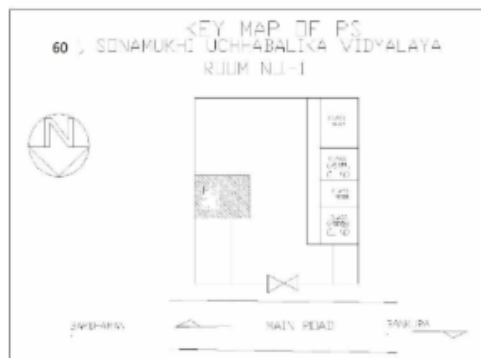

Key MAP View