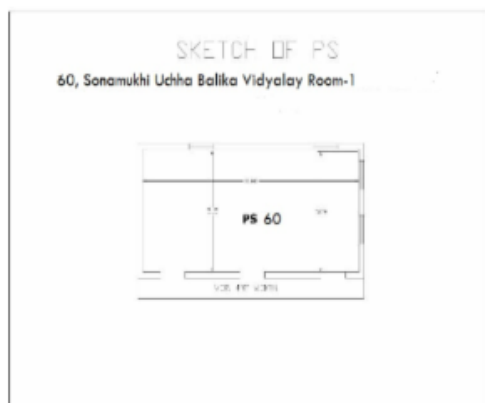

নির্বাচক নিবন্ধন আধিকারিকের স্বাক্ষর

Nazri Naksha

Google Map View

Polling Station Building Front View

Polling Station Front View

Cad View

Key MAP View

1	JFB2455632	নাম : কবিতা কর্মকার স্বামীর নাম: দেবব্রত কর্মকার বাড়ির নং : n0088 বয়স : 48 লিঙ্গ : মহিলা	ফটো উপলব্ধ	2	JFB2563575	নাম : পিংকু কর্মকার স্বামীর নাম: সুকুমার কর্মকার বাড়ির নং : n0088 বয়স : 40 লিঙ্গ : মহিলা	ফটো উপলব্ধ	3	WB/37/256/249438	নাম : নিমাই কর্মকার পিতার নাম: নারান কর্মকার বাড়ির নং : n0082 বয়স : 62 লিঙ্গ : পুরুষ	ফটো উপলব্ধ
4	WB/37/256/249053	নাম : মোহনচন্দ্র কর্মকার পিতার নাম: রঞ্জন কর্মকার বাড়ির নং : n0083 বয়স : 54 লিঙ্গ : পুরুষ	ফটো উপলব্ধ	5	JFB1407071	নাম : পার্বতী কর্মকার স্বামীর নাম: মোহন কর্মকার বাড়ির নং : n0083 বয়স : 56 লিঙ্গ : মহিলা	ফটো উপলব্ধ	6	WB/37/256/249226	নাম : লক্ষী কর্মকার স্বামীর নাম: ধ্রুব কর্মকার বাড়ির নং : n0088 বয়স : 76 লিঙ্গ : মহিলা	ফটো উপলব্ধ
7	YYS2176014	নাম : দেবব্রত কর্মকার পিতার নাম: ধ্রুবপ্রসাদ কর্মকার বাড়ির নং : n0088 বয়স : 53 লিঙ্গ : পুরুষ	ফটো উপলব্ধ	8	YYS1961945	নাম : পুষ্প কর্মকার স্বামীর নাম: নারান কর্মকার বাড়ির নং : n0082 বয়স : 81 লিঙ্গ : মহিলা	ফটো উপলব্ধ	9	YYS1961937	নাম : প্রতিমা গরাই কর্মকার স্বামীর নাম: নিমাই কর্মকার বাড়ির নং : এন০০৮২ বয়স : 56 লিঙ্গ : মহিলা	ফটো উপলব্ধ
10	JFB2455640	নাম : সুকুমার কর্মকার পিতার নাম: ধ্রুব প্রসাদ কর্মকার বাড়ির নং : n0088 বয়স : 48 লিঙ্গ : পুরুষ	ফটো উপলব্ধ	11	YYS1760206	নাম : প্রিয়ব্রত কর্মকার পিতার নাম: দেবব্রত কর্মকার বাড়ির নং : n0088 বয়স : 27 লিঙ্গ : পুরুষ	ফটো উপলব্ধ	12	YYS1962612	নাম : সাধনা কর্মকার পিতার নাম: রঞ্জন কর্মকার বাড়ির নং : n0083 বয়স : 68 লিঙ্গ : মহিলা	ফটো উপলব্ধ
13	YYS2159499	নাম : কৃষ্ণা খাঁ স্বামীর নাম: শ্রীকান্ত খাঁ বাড়ির নং : এন0185 বয়স : 25 লিঙ্গ : মহিলা	ফটো উপলব্ধ	14	YYS2285724	নাম : পিঙ্কি খাঁ স্বামীর নাম: কানাই খাঁ বাড়ির নং : এন0111 বয়স : 29 লিঙ্গ : মহিলা	ফটো উপলব্ধ	15	YYS2295780	নাম : সুস্মিতা খাঁ স্বামীর নাম: বিদ্যুত খাঁ বাড়ির নং : এন0125 বয়স : 24 লিঙ্গ : মহিলা	ফটো উপলব্ধ
16	YYS1743053	নাম : শিখা খাঁ স্বামীর নাম: লক্ষীনারান খাঁ বাড়ির নং : n0111 বয়স : 31 লিঙ্গ : মহিলা	ফটো উপলব্ধ	17	YYS1760164	নাম : সুশান্ত খাঁ পিতার নাম: সজল খাঁ বাড়ির নং : n0185 বয়স : 27 লিঙ্গ : পুরুষ	ফটো উপলব্ধ	18	YYS1867696	নাম : অনন্ত খাঁ পিতার নাম: বিমল খাঁ বাড়ির নং : n0185 বয়স : 27 লিঙ্গ : পুরুষ	ফটো উপলব্ধ
19	YYS1149897	নাম : বিদ্যুৎ খাঁ পিতার নাম: নিমাই খাঁ বাড়ির নং : n0109 বয়স : 33 লিঙ্গ : পুরুষ	ফটো উপলব্ধ	20	WB/37/256/249402	নাম : লতিকা খাঁ স্বামীর নাম: বিশ্বনাথ খাঁ বাড়ির নং : n0111 বয়স : 77 লিঙ্গ : মহিলা	ফটো উপলব্ধ	21	JFB2363323	নাম : লক্ষীনারান খাঁ পিতার নাম: বিশ্বনাথ খাঁ বাড়ির নং : n0111 বয়স : 39 লিঙ্গ : পুরুষ	ফটো উপলব্ধ
22	YYS1600089	নাম : বলাই খাঁ পিতার নাম: বিশ্বনাথ খাঁ বাড়ির নং : n0111 বয়স : 34 লিঙ্গ : পুরুষ	ফটো উপলব্ধ	23	YYS1504208	নাম : কানাই খাঁ পিতার নাম: বিশ্বনাথ খাঁ বাড়ির নং : n0111 বয়স : 32 লিঙ্গ : পুরুষ	ফটো উপলব্ধ	24	WB/37/256/249431	নাম : সুচিত্রা খাঁ স্বামীর নাম: সজল খাঁ বাড়ির নং : n0185 বয়স : 61 লিঙ্গ : মহিলা	ফটো উপলব্ধ
25	YYS1409911	নাম : শ্রীকান্ত খাঁ পিতার নাম: সজল খাঁ বাড়ির নং : n0185 বয়স : 31 লিঙ্গ : পুরুষ	ফটো উপলব্ধ	26	WB/37/256/249065	নাম : কাজল খাঁ পিতার নাম: পঞ্চানন খাঁ বাড়ির নং : n0185 বয়স : 61 লিঙ্গ : পুরুষ	ফটো উপলব্ধ	27	JFB1406024	নাম : ভারতী খাঁ স্বামীর নাম: কাজল খাঁ বাড়ির নং : n0185 বয়স : 56 লিঙ্গ : মহিলা	ফটো উপলব্ধ
28	YYS1410067	নাম : সুমন্ত খাঁ পিতার নাম: কাজল খাঁ বাড়ির নং : n0185 বয়স : 32 লিঙ্গ : পুরুষ	ফটো উপলব্ধ	29	JFB1406313	নাম : বিমল খাঁ পিতার নাম: পঞ্চানন খাঁ বাড়ির নং : n0185 বয়স : 59 লিঙ্গ : পুরুষ	ফটো উপলব্ধ	30	WB/37/256/249432	নাম : মায়্যা খাঁ স্বামীর নাম: বিমল খাঁ বাড়ির নং : n0185 বয়স : 56 লিঙ্গ : মহিলা	ফটো উপলব্ধ