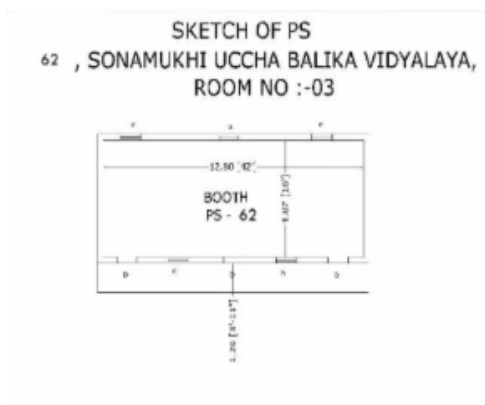

নির্বাচক নিবন্ধন আধিকারিকের স্বাক্ষর

Nazri Naksha

Google Map View

Polling Station Building Front View

Polling Station Front View

Cad View

Key MAP View

1	WB/37/256/252130	নাম : ভক্তি কুণ্ড স্বামীর নাম: কানাইলাল কুণ্ড বাড়ির নং : n0027 বয়স : 76 লিঙ্গ : মহিলা	ফটো উপলব্ধ	2	JFB2521334	নাম : নিমাই ভাস্কর পিতার নাম: জীবন ভাস্কর বাড়ির নং : n0027 বয়স : 64 লিঙ্গ : পুরুষ	ফটো উপলব্ধ	3	YYS1089788	নাম : ববিতা ভাস্কর স্বামীর নাম: নিমাই ভাস্কর বাড়ির নং : n0027 বয়স : 48 লিঙ্গ : মহিলা	ফটো উপলব্ধ
4	YYS1410539	নাম : সঞ্জয় গাঙ্গুলী পিতার নাম: শ্যামাপদ গাঙ্গুলী বাড়ির নং : n0039 বয়স : 32 লিঙ্গ : পুরুষ	ফটো উপলব্ধ	5	JFB1406933	নাম : সুলেখা কুণ্ড স্বামীর নাম: সঞ্জয় কুণ্ড বাড়ির নং : n0039 বয়স : 47 লিঙ্গ : মহিলা	ফটো উপলব্ধ	6	JFB1406909	নাম : সঞ্জয় কুণ্ড পিতার নাম: হরদাস কুণ্ড বাড়ির নং : n0039 বয়স : 57 লিঙ্গ : পুরুষ	ফটো উপলব্ধ
7	YYS1325091	নাম : মিতু কুণ্ড স্বামীর নাম: নিশিথ কুণ্ড বাড়ির নং : n0027 বয়স : 36 লিঙ্গ : মহিলা	ফটো উপলব্ধ	8	JFB2196731	নাম : ইলা কুণ্ড স্বামীর নাম: যাদব কুণ্ড বাড়ির নং : n0027 বয়স : 43 লিঙ্গ : মহিলা	ফটো উপলব্ধ	9	WB/37/256/252293	নাম : যাদব কুণ্ড পিতার নাম: কানাইলাল কুণ্ড বাড়ির নং : n0027 বয়স : 53 লিঙ্গ : পুরুষ	ফটো উপলব্ধ
10	WB/37/256/252193	নাম : মাধব কুণ্ড পিতার নাম: কানাইলাল কুণ্ড বাড়ির নং : n0027 বয়স : 53 লিঙ্গ : পুরুষ	ফটো উপলব্ধ	11	JFB1475102	নাম : সুলেখা কুণ্ড স্বামীর নাম: চন্দন কুণ্ড বাড়ির নং : n0027 বয়স : 50 লিঙ্গ : মহিলা	ফটো উপলব্ধ	12	YYS2212595	নাম : প্রিতম কুণ্ড মায়ের নাম: সুলেখা কুণ্ড বাড়ির নং : এন0027 বয়স : 24 লিঙ্গ : পুরুষ	ফটো উপলব্ধ
13	YYS2285229	নাম : পূর্বাশা ভাস্কর পিতার নাম: নিমাই ভাস্কর বাড়ির নং : এন0027 বয়স : 21 লিঙ্গ : মহিলা	ফটো উপলব্ধ	14	YYS1678960	নাম : শুক্লা কুণ্ড(সুত্রধর) মায়ের নাম: পূর্ণিমা কুণ্ড বাড়ির নং : n0028 বয়স : 37 লিঙ্গ : মহিলা	ফটো উপলব্ধ	15	WB/37/256/252231	নাম : পূর্ণিমা কুণ্ড স্বামীর নাম: শতুনাথ কুণ্ড বাড়ির নং : n0028 বয়স : 54 লিঙ্গ : মহিলা	ফটো উপলব্ধ
16	YYS1965037	নাম : অনুপ কুমার কুণ্ড পিতার নাম: হরদাস কুণ্ড বাড়ির নং : n0028 বয়স : 59 লিঙ্গ : পুরুষ	ফটো উপলব্ধ	17	YYS1261866	নাম : তুলসী কর্মকার স্বামীর নাম: ভোম্বল কর্মকার বাড়ির নং : n0031 বয়স : 40 লিঙ্গ : মহিলা	ফটো উপলব্ধ	18	WB/37/256/252259	নাম : সন্ধ্যারানী কর্মকার স্বামীর নাম: সনাতন কর্মকার বাড়ির নং : n0031 বয়স : 86 লিঙ্গ : মহিলা	ফটো উপলব্ধ
19	JFB1911106	নাম : তারক কর্মকার পিতার নাম: বিপদতারন কর্মকার বাড়ির নং : n0001 বয়স : 51 লিঙ্গ : পুরুষ	ফটো উপলব্ধ	20	WB/37/256/252488	নাম : দীপক কর্মকার পিতার নাম: সনাতন কর্মকার বাড়ির নং : n0031 বয়স : 52 লিঙ্গ : পুরুষ	ফটো উপলব্ধ	21	YYS1760529	নাম : দিশানী কর্মকার পিতার নাম: স্বপন কর্মকার বাড়ির নং : n0142 বয়স : 27 লিঙ্গ : মহিলা	ফটো উপলব্ধ
22	WB/37/256/252094	নাম : স্বপন কর্মকার পিতার নাম: ভবতারণ কর্মকার বাড়ির নং : n0142 বয়স : 59 লিঙ্গ : পুরুষ	ফটো উপলব্ধ	23	JFB2195519	নাম : বাণী কর্মকার স্বামীর নাম: স্বপন কর্মকার বাড়ির নং : n0143 বয়স : 47 লিঙ্গ : মহিলা	ফটো উপলব্ধ	24	WB/37/256/252123	নাম : তপন কর্মকার পিতার নাম: ভবতারণ কর্মকার বাড়ির নং : n0144 বয়স : 53 লিঙ্গ : পুরুষ	ফটো উপলব্ধ
25	YYS2212405	নাম : পূজা কর্মকার পিতার নাম: ভৈরব কর্মকার বাড়ির নং : এন0032 বয়স : 22 লিঙ্গ : মহিলা	ফটো উপলব্ধ	26	YYS2161503	নাম : আশীষ কর্মকার পিতার নাম: ভবতারণ কর্মকার বাড়ির নং : n0146 বয়স : 49 লিঙ্গ : পুরুষ	ফটো উপলব্ধ	27	JFB2465391	নাম : সুকলেশ কর্মকার পিতার নাম: রামকেশব কর্মকার বাড়ির নং : এন0854 বয়স : 63 লিঙ্গ : পুরুষ	ফটো উপলব্ধ
28	JFB2465409	নাম : রেখা কর্মকার স্বামীর নাম: সুকলেশ কর্মকার বাড়ির নং : এন0854 বয়স : 51 লিঙ্গ : মহিলা	ফটো উপলব্ধ	29	YYS2319721	নাম : শচীন কর্মকার পিতার নাম: সুকলেশ কর্মকার বাড়ির নং : এন0854 বয়স : 20 লিঙ্গ : পুরুষ	ফটো উপলব্ধ	30	WB/37/256/252258	নাম : সরস্বতী কর্মকার স্বামীর নাম: কানাই কর্মকার বাড়ির নং : n0031 বয়স : 54 লিঙ্গ : মহিলা	ফটো উপলব্ধ