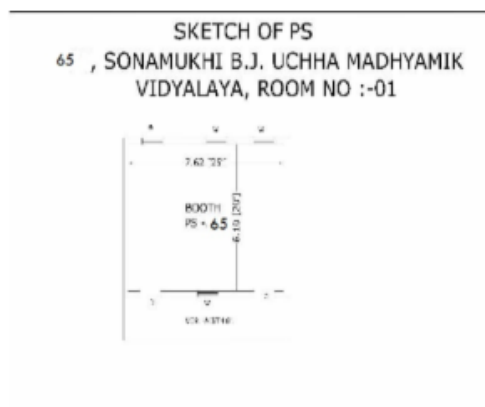

নির্বাচক নিবন্ধন আধিকারিকের স্বাক্ষর

Nazri Naksha

Google Map View

Polling Station Building Front View

Polling Station Front View

Cad View

Key MAP View

বিধানসভা নির্বাচনক্ষেত্রের নং, নাম : 258-সোনামুখী
ভাগ নং, নাম : 1-ধীবরপাড়ার উত্তরাংশ, সুপুকুর, লালবাজারের পশ্চিমাংশ ও মনোহরতলার পূর্বাংশ