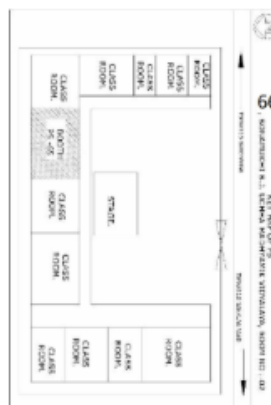

নির্বাচক নিবন্ধন আধিকারিকের স্বাক্ষর

Nazri Naksha

Google Map View

Polling Station Building Front View

Polling Station Front View

Cad View

Key MAP View

1	JFB2521540	নাম : মির্জা আলি হোসেন পিতার নাম: মির্জা মহম্মাদ হোসেন বাড়ির নং : n0019 বয়স : 66 লিঙ্গ : পুরুষ	ফটো উপলব্ধ	2	JFB2521532	নাম : সাহানুর বেগম স্বামীর নাম: মির্জা আলি হোসেন বাড়ির নং : n0019 বয়স : 61 লিঙ্গ : মহিলা	ফটো উপলব্ধ	3	YYS1090141	নাম : মির্জা সাকির হোসেন পিতার নাম: মির্জা আলি হোসেন বাড়ির নং : n0019 বয়স : 35 লিঙ্গ : পুরুষ	ফটো উপলব্ধ
4	WSU1790047	নাম : সাহেদা খাতুন স্বামীর নাম: মির্জা সাকির হোসেন বাড়ির নং : এন০০১৯ বয়স : 28 লিঙ্গ : মহিলা	ফটো উপলব্ধ	5	YYS1761196	নাম : সাহিনা পারভিন পিতার নাম: মির্জা আলি হোসেন বাড়ির নং : n0019 বয়স : 27 লিঙ্গ : মহিলা	ফটো উপলব্ধ	6	JFB2199990	নাম : রুমা আধিকারী স্বামীর নাম: রনজিত আধিকারী বাড়ির নং : n0144 বয়স : 57 লিঙ্গ : মহিলা	ফটো উপলব্ধ
7	WB/37/256/264355	নাম : সরোজিৎ আধিকারী পিতার নাম: নিমাই চন্দ্র আধিকারী বাড়ির নং : n0144 বয়স : 53 লিঙ্গ : পুরুষ	ফটো উপলব্ধ	8	JFB1471820	নাম : সোমনাথ আধিকারী পিতার নাম: নিমাই আধিকারী বাড়ির নং : n0144 বয়স : 43 লিঙ্গ : পুরুষ	ফটো উপলব্ধ	9	JFB1279116	নাম : মনোজিৎ আধিকারী পিতার নাম: নিমাই আধিকারী বাড়ির নং : n0144 বয়স : 50 লিঙ্গ : পুরুষ	ফটো উপলব্ধ
10	JFB1471317	নাম : রনজিত আধিকারী পিতার নাম: নিমাই আধিকারী বাড়ির নং : n0144 বয়স : 51 লিঙ্গ : পুরুষ	ফটো উপলব্ধ	11	JFB2197739	নাম : অনিতা আধিকারী স্বামীর নাম: অভিজিৎ আধিকারী বাড়ির নং : n0144 বয়স : 49 লিঙ্গ : মহিলা	ফটো উপলব্ধ	12	WB/37/256/264271	নাম : অভিজিৎ আধিকারী পিতার নাম: নিমাই আধিকারী বাড়ির নং : n0144 বয়স : 55 লিঙ্গ : পুরুষ	ফটো উপলব্ধ
13	JFB2069714	নাম : কৌশিকি আধিকারী স্বামীর নাম: বিশ্বজিৎ আধিকারী বাড়ির নং : n0144 বয়স : 52 লিঙ্গ : মহিলা	ফটো উপলব্ধ	14	WB/37/256/264191	নাম : বিশ্বজিৎ আধিকারী পিতার নাম: নিমাই আধিকারী বাড়ির নং : n0144 বয়স : 57 লিঙ্গ : পুরুষ	ফটো উপলব্ধ	15	WB/37/256/264094	নাম : কল্যাণী আধিকারী স্বামীর নাম: নিমাই আধিকারী বাড়ির নং : n0144 বয়স : 71 লিঙ্গ : মহিলা	ফটো উপলব্ধ
16	YYS1411917	নাম : সুমন আধিকারী পিতার নাম: সুকুমার আধিকারী বাড়ির নং : n0020 বয়স : 32 লিঙ্গ : পুরুষ	ফটো উপলব্ধ	17	WB/37/256/306311	নাম : সুকুমার আধিকারী পিতার নাম: সুধীর আধিকারী বাড়ির নং : n0020 বয়স : 52 লিঙ্গ : পুরুষ	ফটো উপলব্ধ	18	YYS2076412	নাম : আরাধনা আধিকারী স্বামীর নাম: সুকুমার আধিকারী বাড়ির নং : n0020 বয়স : 50 লিঙ্গ : মহিলা	ফটো উপলব্ধ
19	YYS2284271	নাম : দেবপ্রিয়া আধিকারী পিতার নাম: অভিজিৎ আধিকারী বাড়ির নং : এন0144 বয়স : 21 লিঙ্গ : পুরুষ	ফটো উপলব্ধ	20	YYS2349413	নাম : ঋতিপ্রিয়া আধিকারী পিতার নাম: রনজিত আধিকারী বাড়ির নং : এন0144 বয়স : 20 লিঙ্গ : মহিলা	ফটো উপলব্ধ	21	JFB2521482	নাম : ফিরোজ আনসারী পিতার নাম: সুবেদার আনসারী বাড়ির নং : n0152 বয়স : 40 লিঙ্গ : পুরুষ	ফটো উপলব্ধ
22	JFB2197770	নাম : রাজিয়া বিবি আনসারী স্বামীর নাম: সুবেদার আনসারী বাড়ির নং : n0152 বয়স : 54 লিঙ্গ : মহিলা	ফটো উপলব্ধ	23	JFB2197762	নাম : সুবেদার আনসারী পিতার নাম: হানিফ আনসারী বাড়ির নং : n0152 বয়স : 59 লিঙ্গ : পুরুষ	ফটো উপলব্ধ	24	YYS1679844	নাম : রেশমা খাতুন স্বামীর নাম: ফিরোজ আনসারী বাড়ির নং : n0152 বয়স : 37 লিঙ্গ : মহিলা	ফটো উপলব্ধ
25	YYS1679927	নাম : রানী খাতুন পিতার নাম: সুবেদার আনসারী বাড়ির নং : n0152 বয়স : 28 লিঙ্গ : মহিলা	ফটো উপলব্ধ	26	JFB1475615	নাম : সেখ ইন্দির আনসারী পিতার নাম: মহম্মদ হোসেন বাড়ির নং : n0148 বয়স : 45 লিঙ্গ : পুরুষ	ফটো উপলব্ধ	27	YYS1505999	নাম : রেশমা মল্লিক (বিবি) স্বামীর নাম: সেখ ইন্দির আনসারী বাড়ির নং : n0148 বয়স : 32 লিঙ্গ : মহিলা	ফটো উপলব্ধ
28	YYS2117679	নাম : দেবজ্যোতি কুন্ডু পিতার নাম: দেবশীষ কুন্ডু বাড়ির নং : এন0061 বয়স : 23 লিঙ্গ : পুরুষ	ফটো উপলব্ধ	29	YYS1505973	নাম : রুমা কুন্ডু (চেল) স্বামীর নাম: বাসুদেব কুন্ডু বাড়ির নং : n0063 বয়স : 40 লিঙ্গ : মহিলা	ফটো উপলব্ধ	30	WB/37/256/264174	নাম : সুব্রত কুন্ডু পিতার নাম: অবনী কুন্ডু বাড়ির নং : n0063 বয়স : 59 লিঙ্গ : পুরুষ	ফটো উপলব্ধ