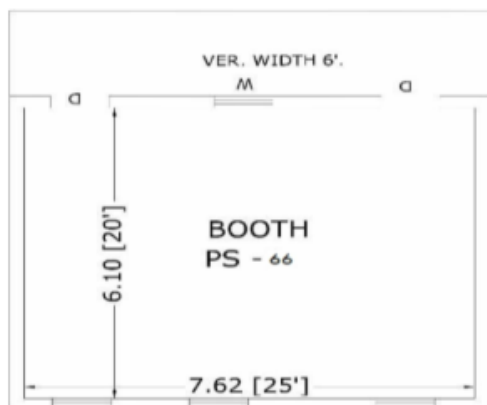

নির্বাচক নিবন্ধন আধিকারিকের স্বাক্ষর

Nazri Naksha

Google Map View

Polling Station Building Front View

Polling Station Front View

Cad View

Key MAP View

1	JFB2521540	নাম : মির্জা আলি হোসেন পিতার নাম: মির্জা মহম্মাদ হোসেন বাড়ির নং : n0019 বয়স : 66 লিঙ্গ : পুরুষ	ফটো উপলব্ধ	2	JFB2521532	নাম : সাহানুর বেগম স্বামীর নাম: মির্জা আলি হোসেন বাড়ির নং : n0019 বয়স : 61 লিঙ্গ : মহিলা	ফটো উপলব্ধ	3	YYS1090141	নাম : মির্জা সাকির হোসেন পিতার নাম: মির্জা আলি হোসেন বাড়ির নং : n0019 বয়স : 35 লিঙ্গ : পুরুষ	ফটো উপলব্ধ
4	WSU1790047	নাম : সাহেদা খাতুন স্বামীর নাম: মির্জা সাকির হোসেন বাড়ির নং : এন০০১৯ বয়স : 28 লিঙ্গ : মহিলা	ফটো উপলব্ধ	5	YYS1761196	নাম : সাহিনা পারভিন পিতার নাম: মির্জা আলি হোসেন বাড়ির নং : n0019 বয়স : 27 লিঙ্গ : মহিলা	ফটো উপলব্ধ	6	JFB2199990	নাম : রুমা আধিকারী স্বামীর নাম: রনজিত আধিকারী বাড়ির নং : n0144 বয়স : 57 লিঙ্গ : মহিলা	ফটো উপলব্ধ
7	WB/37/256/264355	নাম : সরোজিৎ আধিকারী পিতার নাম: নিমাই চন্দ্র আধিকারী বাড়ির নং : n0144 বয়স : 53 লিঙ্গ : পুরুষ	ফটো উপলব্ধ	8	JFB1471820	নাম : সোমনাথ আধিকারী পিতার নাম: নিমাই আধিকারী বাড়ির নং : n0144 বয়স : 43 লিঙ্গ : পুরুষ	ফটো উপলব্ধ	9	JFB1279116	নাম : মনোজিৎ আধিকারী পিতার নাম: নিমাই আধিকারী বাড়ির নং : n0144 বয়স : 50 লিঙ্গ : পুরুষ	ফটো উপলব্ধ
10	JFB1471317	নাম : রনজিত আধিকারী পিতার নাম: নিমাই আধিকারী বাড়ির নং : n0144 বয়স : 51 লিঙ্গ : পুরুষ	ফটো উপলব্ধ	11	JFB2197739	নাম : অনিতা আধিকারী স্বামীর নাম: অভিজিৎ আধিকারী বাড়ির নং : n0144 বয়স : 49 লিঙ্গ : মহিলা	ফটো উপলব্ধ	12	WB/37/256/264271	নাম : অভিজিৎ আধিকারী পিতার নাম: নিমাই আধিকারী বাড়ির নং : n0144 বয়স : 55 লিঙ্গ : পুরুষ	ফটো উপলব্ধ
13	JFB2069714	নাম : কৌশিকি আধিকারী স্বামীর নাম: বিশ্বজিৎ আধিকারী বাড়ির নং : n0144 বয়স : 52 লিঙ্গ : মহিলা	ফটো উপলব্ধ	14	WB/37/256/264191	নাম : বিশ্বজিৎ আধিকারী পিতার নাম: নিমাই আধিকারী বাড়ির নং : n0144 বয়স : 57 লিঙ্গ : পুরুষ	ফটো উপলব্ধ	15	WB/37/256/264094	নাম : কল্যাণী আধিকারী স্বামীর নাম: নিমাই আধিকারী বাড়ির নং : n0144 বয়স : 71 লিঙ্গ : মহিলা	ফটো উপলব্ধ
16	YYS1411917	নাম : সুমন আধিকারী পিতার নাম: সুকুমার আধিকারী বাড়ির নং : n0020 বয়স : 32 লিঙ্গ : পুরুষ	ফটো উপলব্ধ	17	WB/37/256/306311	নাম : সুকুমার আধিকারী পিতার নাম: সুধীর আধিকারী বাড়ির নং : n0020 বয়স : 52 লিঙ্গ : পুরুষ	ফটো উপলব্ধ	18	YYS2076412	নাম : আরাধনা আধিকারী স্বামীর নাম: সুকুমার আধিকারী বাড়ির নং : n0020 বয়স : 50 লিঙ্গ : মহিলা	ফটো উপলব্ধ
19	YYS2284271	নাম : দেবপ্রিয়া আধিকারী পিতার নাম: অভিজিৎ আধিকারী বাড়ির নং : এন0144 বয়স : 21 লিঙ্গ : পুরুষ	ফটো উপলব্ধ	20	YYS2349413	নাম : ঋতিপ্রিয়া আধিকারী পিতার নাম: রনজিত আধিকারী বাড়ির নং : এন0144 বয়স : 20 লিঙ্গ : মহিলা	ফটো উপলব্ধ	21	JFB2521482	নাম : ফিরোজ আনসারী পিতার নাম: সুবেদার আনসারী বাড়ির নং : n0152 বয়স : 40 লিঙ্গ : পুরুষ	ফটো উপলব্ধ
22	JFB2197770	নাম : রাজিয়া বিবি আনসারী স্বামীর নাম: সুবেদার আনসারী বাড়ির নং : n0152 বয়স : 54 লিঙ্গ : মহিলা	ফটো উপলব্ধ	23	JFB2197762	নাম : সুবেদার আনসারী পিতার নাম: হানিফ আনসারী বাড়ির নং : n0152 বয়স : 59 লিঙ্গ : পুরুষ	ফটো উপলব্ধ	24	YYS1679844	নাম : রেশমা খাতুন স্বামীর নাম: ফিরোজ আনসারী বাড়ির নং : n0152 বয়স : 37 লিঙ্গ : মহিলা	ফটো উপলব্ধ
25	YYS1679927	নাম : রানী খাতুন পিতার নাম: সুবেদার আনসারী বাড়ির নং : n0152 বয়স : 28 লিঙ্গ : মহিলা	ফটো উপলব্ধ	26	JFB1475615	নাম : সেখ ইন্দির আনসারী পিতার নাম: মহম্মদ হোসেন বাড়ির নং : n0148 বয়স : 45 লিঙ্গ : পুরুষ	ফটো উপলব্ধ	27	YYS1505999	নাম : রেশমা মল্লিক (বিবি) স্বামীর নাম: সেখ ইন্দির আনসারী বাড়ির নং : n0148 বয়স : 32 লিঙ্গ : মহিলা	ফটো উপলব্ধ
28	YYS2117679	নাম : দেবজ্যোতি কুন্ডু পিতার নাম: দেবশীষ কুন্ডু বাড়ির নং : এন0061 বয়স : 23 লিঙ্গ : পুরুষ	ফটো উপলব্ধ	29	YYS1505973	নাম : রুমা কুন্ডু (চেল) স্বামীর নাম: বাসুদেব কুন্ডু বাড়ির নং : n0063 বয়স : 40 লিঙ্গ : মহিলা	ফটো উপলব্ধ	30	WB/37/256/264174	নাম : সুব্রত কুন্ডু পিতার নাম: অবনী কুন্ডু বাড়ির নং : n0063 বয়স : 59 লিঙ্গ : পুরুষ	ফটো উপলব্ধ