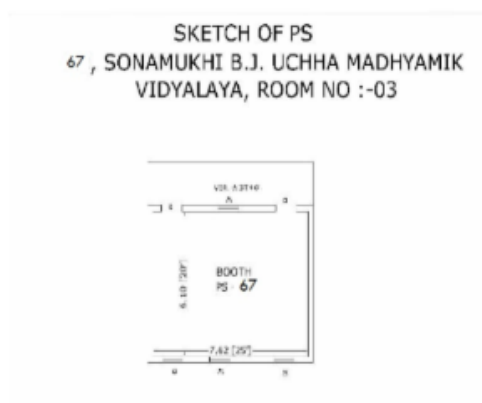

নির্বাচক নিবন্ধন আধিকারিকের স্বাক্ষর

Nazri Naksha

Google Map View

Polling Station Building Front View

Polling Station Front View

Cad View

Key MAP View

বিধানসভা নির্বাচনক্ষেত্রের নং, নাম : 258-সোনামুখী
ভাগ নং, নাম : 1-আঁকুড়েপাড়া, বড়কালীতলা, ধীবরপাড়া, বাউরীপাড়া, মনোহরতলা