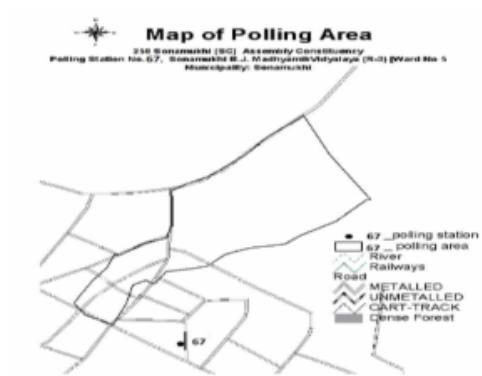

নির্বাচক নিবন্ধন আধিকারিকের স্বাক্ষর

Nazri Naksha

Google Map View

Polling Station Building Front View

Polling Station Front View

Cad View

Key MAP View

বিধানসভা নির্বাচনক্ষেত্রের নং, নাম : 258-সোনামুখী
ভাগ নং, নাম : 1-আঁকুড়েপাড়া, বড়কালীতলা, ধীবরপাড়া, বাউরীপাড়া, মনোহরতলা