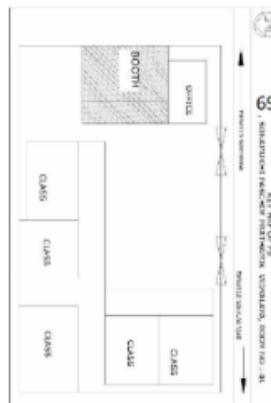

নির্বাচক নিবন্ধন আধিকারিকের স্বাক্ষর

Nazri Naksha

Google Map View

Polling Station Building Front View

Polling Station Front View

Cad View

Key MAP View

1	WB/37/256/276291	নাম : কল্পনা আচার্য স্বামীর নাম: গুরুপদ আচার্য বাড়ির নং : n0001 বয়স : 68 লিঙ্গ : মহিলা	ফটো উপলব্ধ	2	WB/37/256/276293	নাম : চন্দনা আচার্য স্বামীর নাম: পঞ্চানন আচার্য বাড়ির নং : n0005 বয়স : 53 লিঙ্গ : মহিলা	ফটো উপলব্ধ	3	WB/37/256/276524	নাম : পঞ্চানন আচার্য পিতার নাম: সুভাষ আচার্য বাড়ির নং : n0005 বয়স : 63 লিঙ্গ : পুরুষ	ফটো উপলব্ধ
4	JFB2370286	নাম : চন্দনা আচার্য স্বামীর নাম: রাক্ষা আচার্য বাড়ির নং : n0004 বয়স : 40 লিঙ্গ : মহিলা	ফটো উপলব্ধ	5	JFB1924570	নাম : রাক্ষা আচার্য পিতার নাম: দুঃখীরাম আচার্য বাড়ির নং : n0004 বয়স : 45 লিঙ্গ : পুরুষ	ফটো উপলব্ধ	6	JFB1923721	নাম : ডালিয়া আচার্য স্বামীর নাম: শ্রীকান্ত আচার্য বাড়ির নং : n0004 বয়স : 46 লিঙ্গ : মহিলা	ফটো উপলব্ধ
7	WB/37/256/276118	নাম : শ্রীকান্ত আচার্য পিতার নাম: দুঃখীরাম আচার্য বাড়ির নং : n0004 বয়স : 53 লিঙ্গ : পুরুষ	ফটো উপলব্ধ	8	WB/37/256/276396	নাম : কল্যাণী আচার্য স্বামীর নাম: বাবলু আচার্য বাড়ির নং : n0004 বয়স : 59 লিঙ্গ : মহিলা	ফটো উপলব্ধ	9	WB/37/256/276395	নাম : সাবিত্রী আচার্য স্বামীর নাম: দুঃখীরাম আচার্য বাড়ির নং : n0004 বয়স : 86 লিঙ্গ : মহিলা	ফটো উপলব্ধ
10	WB/37/256/276397	নাম : বন্দনা আচার্য স্বামীর নাম: দিলীপ আচার্য বাড়ির নং : n0003 বয়স : 61 লিঙ্গ : মহিলা	ফটো উপলব্ধ	11	JFB2221430	নাম : উদয় আচার্য পিতার নাম: ভরত আচার্য বাড়ির নং : n0002 বয়স : 49 লিঙ্গ : পুরুষ	ফটো উপলব্ধ	12	WB/37/256/276547	নাম : আলো আচার্য পিতার নাম: ভরত আচার্য বাড়ির নং : n0002 বয়স : 59 লিঙ্গ : মহিলা	ফটো উপলব্ধ
13	WB/37/256/276289	নাম : কৃষ্ণা আচার্য স্বামীর নাম: গণেশ আচার্য বাড়ির নং : n0001 বয়স : 61 লিঙ্গ : মহিলা	ফটো উপলব্ধ	14	JFB1924562	নাম : চন্দনা আচার্য স্বামীর নাম: অশোক আচার্য বাড়ির নং : n0001 বয়স : 43 লিঙ্গ : মহিলা	ফটো উপলব্ধ	15	WB/37/256/276068	নাম : অশোক আচার্য পিতার নাম: নরেন্দ্র আচার্য বাড়ির নং : n0001 বয়স : 58 লিঙ্গ : পুরুষ	ফটো উপলব্ধ
16	YYS1653807	নাম : বিশাল আচার্য পিতার নাম: কার্তিক আচার্য বাড়ির নং : n0001 বয়স : 30 লিঙ্গ : পুরুষ	ফটো উপলব্ধ	17	WB/37/256/276271	নাম : গনেশ আচার্য পিতার নাম: নরেন্দ্র আচার্য বাড়ির নং : n0001 বয়স : 71 লিঙ্গ : পুরুষ	ফটো উপলব্ধ	18	YYS1262922	নাম : বুলন আচার্য পিতার নাম: গুরুপদ আচার্য বাড়ির নং : n0001 বয়স : 34 লিঙ্গ : পুরুষ	ফটো উপলব্ধ
19	YYS1154665	নাম : সন্তু আচার্য পিতার নাম: কাশীনাথ আচার্য বাড়ির নং : n0072 বয়স : 35 লিঙ্গ : পুরুষ	ফটো উপলব্ধ	20	WB/37/256/276352	নাম : সরস্বতী আচার্য স্বামীর নাম: কাশীনাথ আচার্য বাড়ির নং : n0072 বয়স : 59 লিঙ্গ : মহিলা	ফটো উপলব্ধ	21	JFB1920867	নাম : শম্ভুনাথ আচার্য পিতার নাম: ভোলানাথ আচার্য বাড়ির নং : এন0001 বয়স : 56 লিঙ্গ : পুরুষ	ফটো উপলব্ধ
22	JFB2226702	নাম : মিনতী সাহা স্বামীর নাম: বাবলু সাহা বাড়ির নং : এন0001 বয়স : 49 লিঙ্গ : মহিলা	ফটো উপলব্ধ	23	YYS1975713	নাম : বাবলু সাহা পিতার নাম: বাদল সাহা বাড়ির নং : এন0001 বয়স : 53 লিঙ্গ : পুরুষ	ফটো উপলব্ধ	24	JFB1920875	নাম : চম্পা আচার্য স্বামীর নাম: শম্ভুনাথ আচার্য বাড়ির নং : এন0001 বয়স : 47 লিঙ্গ : মহিলা	ফটো উপলব্ধ
25	YYS2169530	নাম : কাশীনাথ আচার্য পিতার নাম: রসময় আচার্য বাড়ির নং : n0072 বয়স : 66 লিঙ্গ : পুরুষ	ফটো উপলব্ধ	26	YYS2217719	নাম : সৌরভ আচার্য পিতার নাম: অশোক আচার্য বাড়ির নং : এন0001 বয়স : 23 লিঙ্গ : পুরুষ	ফটো উপলব্ধ	27	YYS2283505	নাম : সুব্রত আচার্য পিতার নাম: রাক্ষা আচার্য বাড়ির নং : এন0004 বয়স : 21 লিঙ্গ : পুরুষ	ফটো উপলব্ধ
28	YYS2283612	নাম : নয়ন আচার্য পিতার নাম: উদয় আচার্য বাড়ির নং : এন0002 বয়স : 21 লিঙ্গ : পুরুষ	ফটো উপলব্ধ	29	YYS1154657	নাম : মিলন আচার্য পিতার নাম: গনেশ আচার্য বাড়ির নং : n0001 বয়স : 35 লিঙ্গ : পুরুষ	ফটো উপলব্ধ	30	JFB1923713	নাম : সুপর্ণা আচার্য স্বামীর নাম: কার্তিক আচার্য বাড়ির নং : n0001 বয়স : 48 লিঙ্গ : মহিলা	ফটো উপলব্ধ