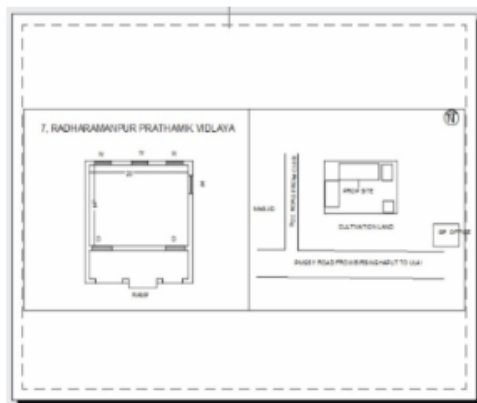

নির্বাচক নিবন্ধন আধিকারিকের স্বাক্ষর

Nazri Naksha

Google Map View

Polling Station Building Front View

Polling Station Front View

Cad View

Key MAP View

1 নাম : শুভজিৎ কারক পিতার নাম: গদাধর কারক বাড়ির নং : এন0006 বয়স : 22 লিঙ্গ : পুরুষ	YYS2179547 ফটো উপলব্ধ	2 নাম : অপর্ণা কারক স্বামীর নাম: গদাধর কারক বাড়ির নং : n0006 বয়স : 43 লিঙ্গ : মহিলা	JFB1852474 ফটো উপলব্ধ	3 নাম : আনিসুর সেখ পিতার নাম: মেহের সেখ বাড়ির নং : এন0006 বয়স : 41 লিঙ্গ : পুরুষ	JFB1838424 ফটো উপলব্ধ
4 নাম : গদাধর কারক পিতার নাম: শান্তিরাম কারক বাড়ির নং : n0006 বয়স : 46 লিঙ্গ : পুরুষ	JFB1417245 ফটো উপলব্ধ	5 নাম : সোনালী কারক স্বামীর নাম: বিলেশ্বর কারক বাড়ির নং : এন0188 বয়স : 25 লিঙ্গ : মহিলা	YYS1898188 ফটো উপলব্ধ	6 নাম : ফিরোজা সেখ স্বামীর নাম: আনিসুর সেখ বাড়ির নং : n0006 বয়স : 35 লিঙ্গ : মহিলা	JFB2508174 ফটো উপলব্ধ
7 নাম : অভিজিৎ ঘোষ পিতার নাম: শ্যামল ঘোষ বাড়ির নং : এন0095 বয়স : 20 লিঙ্গ : পুরুষ	YYS2299543 ফটো উপলব্ধ	8 নাম : সূর্যকান্ত ঘোষ পিতার নাম: বিনয় ঘোষ বাড়ির নং : 0021 বয়স : 22 লিঙ্গ : পুরুষ	YYS2229334 ফটো উপলব্ধ	9 নাম : মিঠু ঘোষ স্বামীর নাম: ভীমচন্দ্র ঘোষ বাড়ির নং : n0014 বয়স : 44 লিঙ্গ : মহিলা	JFB1852516 ফটো উপলব্ধ
10 নাম : লক্ষণ ঘোষ পিতার নাম: নরেন্দ্রনাথ ঘোষ বাড়ির নং : n0014 বয়স : 70 লিঙ্গ : পুরুষ	YYS1948405 ফটো উপলব্ধ	11 নাম : ভীমচন্দ্র ঘোষ পিতার নাম: লক্ষণ ঘোষ বাড়ির নং : n0014 বয়স : 44 লিঙ্গ : পুরুষ	JFB1851419 ফটো উপলব্ধ	12 নাম : পূজা ঘোষ স্বামীর নাম: সুমন ঘোষ বাড়ির নং : এন0096 বয়স : 23 লিঙ্গ : মহিলা	YYS2179562 ফটো উপলব্ধ
13 নাম : সমান্তি ঘোষ পিতার নাম: গৌতম ঘোষ বাড়ির নং : এন0026 বয়স : 21 লিঙ্গ : মহিলা	YYS2235372 ফটো উপলব্ধ	14 নাম : গৌতম ঘোষ পিতার নাম: অমরনাথ ঘোষ বাড়ির নং : n0026 বয়স : 52 লিঙ্গ : পুরুষ	YYS1949593 ফটো উপলব্ধ	15 নাম : সম্পা ঘোষ স্বামীর নাম: বিপ্লব ঘোষ বাড়ির নং : এন0013 বয়স : 24 লিঙ্গ : মহিলা	YYS2247625 ফটো উপলব্ধ
16 নাম : কল্যাণী ঘোষ স্বামীর নাম: ভরত ঘোষ বাড়ির নং : n0017 বয়স : 67 লিঙ্গ : মহিলা	YYS2234821 ফটো উপলব্ধ	17 নাম : বিকাশ চন্দ্র ঘোষ পিতার নাম: অমরনাথ ঘোষ বাড়ির নং : n0026 বয়স : 44 লিঙ্গ : পুরুষ	JFB1851278 ফটো উপলব্ধ	18 নাম : সুদীপ ঘোষ পিতার নাম: গৌতম ঘোষ বাড়ির নং : N0026 বয়স : 24 লিঙ্গ : পুরুষ	YYS2022598 ফটো উপলব্ধ
19 নাম : মামনি ঘোষ স্বামীর নাম: গৌতম ঘোষ বাড়ির নং : n0026 বয়স : 43 লিঙ্গ : মহিলা	JFB2553725 ফটো উপলব্ধ	20 নাম : মিনতি ঘোষ স্বামীর নাম: গনেশ ঘোষ বাড়ির নং : এন0093 বয়স : 36 লিঙ্গ : মহিলা	YYS1303718 ফটো উপলব্ধ	21 নাম : পরেশ ঘোষ পিতার নাম: নরেন্দ্রনাথ ঘোষ বাড়ির নং : এন0015 বয়স : 59 লিঙ্গ : পুরুষ	YYS1950005 ফটো উপলব্ধ
22 নাম : সন্ন্যাসী ঘোষ পিতার নাম: দয়াময় ঘোষ বাড়ির নং : n0022 বয়স : 29 লিঙ্গ : পুরুষ	YYS1664523 ফটো উপলব্ধ	23 নাম : কাঞ্চন ঘোষ পিতার নাম: উমাচরণ ঘোষ বাড়ির নং : n0011 বয়স : 73 লিঙ্গ : পুরুষ	YYS2233534 ফটো উপলব্ধ	24 নাম : প্রভাসিস ঘোষ পিতার নাম: কালিপদ ঘোষ বাড়ির নং : n0008 বয়স : 39 লিঙ্গ : পুরুষ	JFB2123438 ফটো উপলব্ধ
25 নাম : সুমন ঘোষ পিতার নাম: শ্রীকান্ত ঘোষ বাড়ির নং : n0096 বয়স : 26 লিঙ্গ : পুরুষ	YYS1867050 ফটো উপলব্ধ	26 নাম : শুভেন্দু ঘোষ পিতার নাম: নবীন চন্দ্র ঘোষ বাড়ির নং : n0096 বয়স : 39 লিঙ্গ : পুরুষ	JFB2509404 ফটো উপলব্ধ	27 নাম : কল্যাণী ঘোষ স্বামীর নাম: কৃষ্ণপদ ঘোষ বাড়ির নং : n0024 বয়স : 59 লিঙ্গ : মহিলা	JFB2123446 ফটো উপলব্ধ
28 নাম : দীপক কুমার ঘোষ পিতার নাম: কৃষ্ণপদ ঘোষ বাড়ির নং : এন0024 বয়স : 25 লিঙ্গ : পুরুষ	YYS2018208 ফটো উপলব্ধ	29 নাম : অশোক ঘোষ পিতার নাম: শ্যামচন্দ্র ঘোষ বাড়ির নং : এন0020 বয়স : 48 লিঙ্গ : পুরুষ	JFB2432235 ফটো উপলব্ধ	30 নাম : মিলন ঘোষ পিতার নাম: কার্তিক ঘোষ বাড়ির নং : এন0025 বয়স : 23 লিঙ্গ : পুরুষ	YYS2088946 ফটো উপলব্ধ