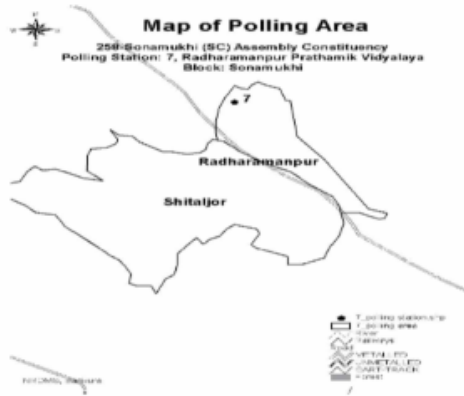

Nazri Naksha