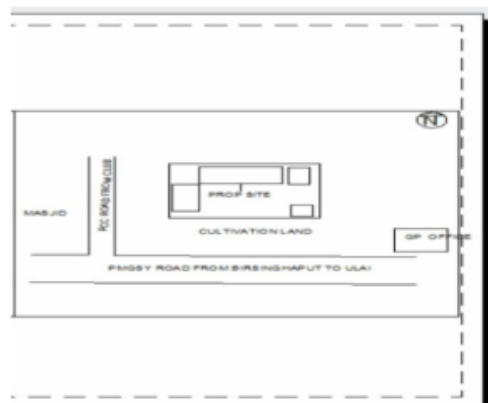

নির্বাচক নিবন্ধন আধিকারিকের স্বাক্ষর

Nazri Naksha

Google Map View

Polling Station Building Front View

Polling Station Front View

Cad View

Key MAP View

1 নাম : শুভজিৎ কারক পিতার নাম: গদাধর কারক বাড়ির নং : এন0006 বয়স : 22 লিঙ্গ : পুরুষ	YYS2179547 ফটো উপলব্ধ	2 নাম : অপর্ণা কারক স্বামীর নাম: গদাধর কারক বাড়ির নং : n0006 বয়স : 43 লিঙ্গ : মহিলা	JFB1852474 ফটো উপলব্ধ	3 নাম : আনিসুর সেখ পিতার নাম: মেহের সেখ বাড়ির নং : এন0006 বয়স : 41 লিঙ্গ : পুরুষ	JFB1838424 ফটো উপলব্ধ
4 নাম : গদাধর কারক পিতার নাম: শান্তিরাম কারক বাড়ির নং : n0006 বয়স : 46 লিঙ্গ : পুরুষ	JFB1417245 ফটো উপলব্ধ	5 নাম : সোনালী কারক স্বামীর নাম: বিলেশ্বর কারক বাড়ির নং : এন0188 বয়স : 25 লিঙ্গ : মহিলা	YYS1898188 ফটো উপলব্ধ	6 নাম : ফিরোজা সেখ স্বামীর নাম: আনিসুর সেখ বাড়ির নং : n0006 বয়স : 35 লিঙ্গ : মহিলা	JFB2508174 ফটো উপলব্ধ
7 নাম : অভিজিৎ ঘোষ পিতার নাম: শ্যামল ঘোষ বাড়ির নং : এন0095 বয়স : 20 লিঙ্গ : পুরুষ	YYS2299543 ফটো উপলব্ধ	8 নাম : সূর্যকান্ত ঘোষ পিতার নাম: বিনয় ঘোষ বাড়ির নং : 0021 বয়স : 22 লিঙ্গ : পুরুষ	YYS2229334 ফটো উপলব্ধ	9 নাম : মিঠু ঘোষ স্বামীর নাম: ভীমচন্দ্র ঘোষ বাড়ির নং : n0014 বয়স : 44 লিঙ্গ : মহিলা	JFB1852516 ফটো উপলব্ধ
10 নাম : লক্ষণ ঘোষ পিতার নাম: নরেন্দ্রনাথ ঘোষ বাড়ির নং : n0014 বয়স : 70 লিঙ্গ : পুরুষ	YYS1948405 ফটো উপলব্ধ	11 নাম : ভীমচন্দ্র ঘোষ পিতার নাম: লক্ষণ ঘোষ বাড়ির নং : n0014 বয়স : 44 লিঙ্গ : পুরুষ	JFB1851419 ফটো উপলব্ধ	12 নাম : পূজা ঘোষ স্বামীর নাম: সুমন ঘোষ বাড়ির নং : এন0096 বয়স : 23 লিঙ্গ : মহিলা	YYS2179562 ফটো উপলব্ধ
13 নাম : সমান্তি ঘোষ পিতার নাম: গৌতম ঘোষ বাড়ির নং : এন0026 বয়স : 21 লিঙ্গ : মহিলা	YYS2235372 ফটো উপলব্ধ	14 নাম : গৌতম ঘোষ পিতার নাম: অমরনাথ ঘোষ বাড়ির নং : n0026 বয়স : 52 লিঙ্গ : পুরুষ	YYS1949593 ফটো উপলব্ধ	15 নাম : সম্পা ঘোষ স্বামীর নাম: বিপ্লব ঘোষ বাড়ির নং : এন0013 বয়স : 24 লিঙ্গ : মহিলা	YYS2247625 ফটো উপলব্ধ
16 নাম : কল্যাণী ঘোষ স্বামীর নাম: ভরত ঘোষ বাড়ির নং : n0017 বয়স : 67 লিঙ্গ : মহিলা	YYS2234821 ফটো উপলব্ধ	17 নাম : বিকাশ চন্দ্র ঘোষ পিতার নাম: অমরনাথ ঘোষ বাড়ির নং : n0026 বয়স : 44 লিঙ্গ : পুরুষ	JFB1851278 ফটো উপলব্ধ	18 নাম : সুদীপ ঘোষ পিতার নাম: গৌতম ঘোষ বাড়ির নং : N0026 বয়স : 24 লিঙ্গ : পুরুষ	YYS2022598 ফটো উপলব্ধ
19 নাম : মামনি ঘোষ স্বামীর নাম: গৌতম ঘোষ বাড়ির নং : n0026 বয়স : 43 লিঙ্গ : মহিলা	JFB2553725 ফটো উপলব্ধ	20 নাম : মিনতি ঘোষ স্বামীর নাম: গনেশ ঘোষ বাড়ির নং : এন0093 বয়স : 36 লিঙ্গ : মহিলা	YYS1303718 ফটো উপলব্ধ	21 নাম : পরেশ ঘোষ পিতার নাম: নরেন্দ্রনাথ ঘোষ বাড়ির নং : এন0015 বয়স : 59 লিঙ্গ : পুরুষ	YYS1950005 ফটো উপলব্ধ
22 নাম : সন্ন্যাসী ঘোষ পিতার নাম: দয়াময় ঘোষ বাড়ির নং : n0022 বয়স : 29 লিঙ্গ : পুরুষ	YYS1664523 ফটো উপলব্ধ	23 নাম : কাঞ্চন ঘোষ পিতার নাম: উমাচরণ ঘোষ বাড়ির নং : n0011 বয়স : 73 লিঙ্গ : পুরুষ	YYS2233534 ফটো উপলব্ধ	24 নাম : প্রভাসিস ঘোষ পিতার নাম: কালিপদ ঘোষ বাড়ির নং : n0008 বয়স : 39 লিঙ্গ : পুরুষ	JFB2123438 ফটো উপলব্ধ
25 নাম : সুমন ঘোষ পিতার নাম: শ্রীকান্ত ঘোষ বাড়ির নং : n0096 বয়স : 26 লিঙ্গ : পুরুষ	YYS1867050 ফটো উপলব্ধ	26 নাম : শুভেন্দু ঘোষ পিতার নাম: নবীন চন্দ্র ঘোষ বাড়ির নং : n0096 বয়স : 39 লিঙ্গ : পুরুষ	JFB2509404 ফটো উপলব্ধ	27 নাম : কল্যাণী ঘোষ স্বামীর নাম: কৃষ্ণপদ ঘোষ বাড়ির নং : n0024 বয়স : 59 লিঙ্গ : মহিলা	JFB2123446 ফটো উপলব্ধ
28 নাম : দীপক কুমার ঘোষ পিতার নাম: কৃষ্ণপদ ঘোষ বাড়ির নং : এন0024 বয়স : 25 লিঙ্গ : পুরুষ	YYS2018208 ফটো উপলব্ধ	29 নাম : অশোক ঘোষ পিতার নাম: শ্যামচন্দ্র ঘোষ বাড়ির নং : এন0020 বয়স : 48 লিঙ্গ : পুরুষ	JFB2432235 ফটো উপলব্ধ	30 নাম : মিলন ঘোষ পিতার নাম: কার্তিক ঘোষ বাড়ির নং : এন0025 বয়স : 23 লিঙ্গ : পুরুষ	YYS2088946 ফটো উপলব্ধ