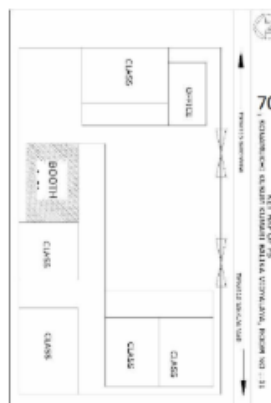

নির্বাচক নিবন্ধন আধিকারিকের স্বাক্ষর

Nazri Naksha

Google Map View

Polling Station Building Front View

Polling Station Front View

Cad View

Key MAP View

বিধানসভা নির্বাচনক্ষেত্রের নং, নাম : 258-সোনামুখী
ভাগ নং, নাম : 1-মালিপুকুর সম্পূর্ণ,ধর্মভলার পূর্বাংশ,হাজরাগলি