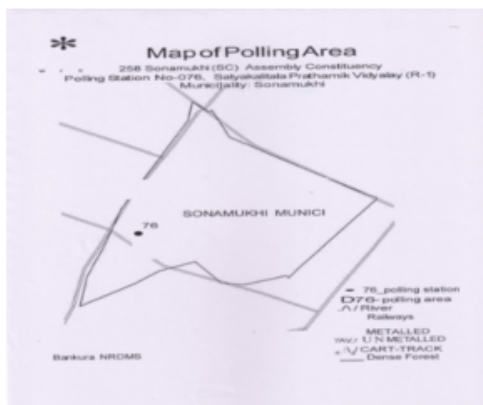

Nazri Naksha