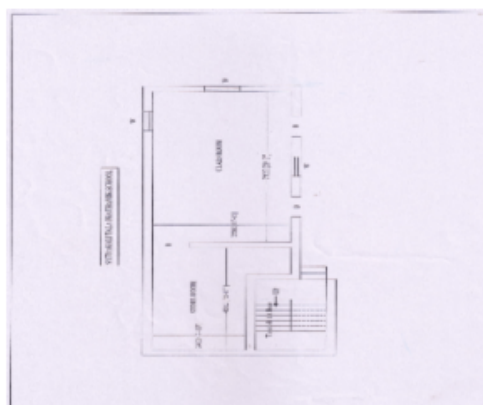

নির্বাচক নিবন্ধন আধিকারিকের স্বাক্ষর

Nazri Naksha

Google Map View

Polling Station Building Front View

Polling Station Front View

Cad View

Key MAP View

1 নাম : সুচিত্রা পট্টনায়ক স্বামীর নাম: রাহুল ঘর বাড়ির নং : 55 বয়স : 33 লিঙ্গ : মহিলা	ANG1141092 ফটো উপলব্ধ	2 নাম : জয়া সেন (দে) স্বামীর নাম: মধুসূদন দে বাড়ির নং : n0127 বয়স : 32 লিঙ্গ : মহিলা	YYS1414820 ফটো উপলব্ধ	3 নাম : বিপদতারণ দত্ত পিতার নাম: মানিক দত্ত বাড়ির নং : n0031 বয়স : 46 লিঙ্গ : পুরুষ	JFB1281302 ফটো উপলব্ধ
4 নাম : মীরা আচ্য স্বামীর নাম: হরিশাধন আচ্য বাড়ির নং : n0031 বয়স : 71 লিঙ্গ : মহিলা	WB/37/256/300123 ফটো উপলব্ধ	5 নাম : শিখা দত্ত স্বামীর নাম: মানিক দত্ত বাড়ির নং : n0031 বয়স : 69 লিঙ্গ : মহিলা	WB/37/256/300078 ফটো উপলব্ধ	6 নাম : তরুনকুমার আশ পিতার নাম: নিতাই আশ বাড়ির নং : n0083 বয়স : 49 লিঙ্গ : পুরুষ	JFB2213742 ফটো উপলব্ধ
7 নাম : সোনালী আশ স্বামীর নাম: তরুন কুমার আশ বাড়ির নং : n0083 বয়স : 40 লিঙ্গ : মহিলা	JFB2215556 ফটো উপলব্ধ	8 নাম : প্রিয়জিত আশ পিতার নাম: তরুন কুমার আশ বাড়ির নং : এন0083 বয়স : 21 লিঙ্গ : পুরুষ	YYS2281186 ফটো উপলব্ধ	9 নাম : বুমা আঁশ স্বামীর নাম: সুরভ আঁশ বাড়ির নং : n0083 বয়স : 47 লিঙ্গ : মহিলা	YYS2310837 ফটো উপলব্ধ
10 নাম : সুমন কুণ্ডু পিতার নাম: মোহন কুণ্ডু বাড়ির নং : n0071 বয়স : 28 লিঙ্গ : পুরুষ	YYS1681626 ফটো উপলব্ধ	11 নাম : সৌরভ কুণ্ডু পিতার নাম: মোহন কুণ্ডু বাড়ির নং : এন0071 বয়স : 23 লিঙ্গ : পুরুষ	YYS2122612 ফটো উপলব্ধ	12 নাম : শম্পা কুণ্ডু স্বামীর নাম: সুমন কুণ্ডু বাড়ির নং : এন0071 বয়স : 25 লিঙ্গ : মহিলা	YYS2220457 ফটো উপলব্ধ
13 নাম : ধনঞ্জয় কুণ্ডু পিতার নাম: বিশ্বনাথ কুণ্ডু বাড়ির নং : n0053 বয়স : 27 লিঙ্গ : পুরুষ	YYS1762970 ফটো উপলব্ধ	14 নাম : মিঠু কুণ্ডু স্বামীর নাম: মোহন কুণ্ডু বাড়ির নং : n0071 বয়স : 45 লিঙ্গ : মহিলা	JFB2213841 ফটো উপলব্ধ	15 নাম : মোহন কুণ্ডু পিতার নাম: কাশীনাথ কুণ্ডু বাড়ির নং : n0071 বয়স : 55 লিঙ্গ : পুরুষ	YYS1327105 ফটো উপলব্ধ
16 নাম : রুপা কুণ্ডু স্বামীর নাম: রাজ কুণ্ডু বাড়ির নং : n0071 বয়স : 35 লিঙ্গ : মহিলা	YYS1414309 ফটো উপলব্ধ	17 নাম : রাজ কুণ্ডু পিতার নাম: কাশীনাথ কুণ্ডু বাড়ির নং : n0071 বয়স : 49 লিঙ্গ : পুরুষ	YYS2382687 ফটো উপলব্ধ	18 নাম : মৌছ্যা কুণ্ডু স্বামীর নাম: সাধন কুণ্ডু বাড়ির নং : n0071 বয়স : 36 লিঙ্গ : মহিলা	YYS1509116 ফটো উপলব্ধ
19 নাম : সাধন কুণ্ডু পিতার নাম: কাশীনাথ কুণ্ডু বাড়ির নং : n0071 বয়স : 52 লিঙ্গ : পুরুষ	WB/37/256/300342 ফটো উপলব্ধ	20 নাম : সিদ্ধেশ্বরী কুণ্ডু স্বামীর নাম: কাশীনাথ কুণ্ডু বাড়ির নং : n0071 বয়স : 71 লিঙ্গ : মহিলা	WB/37/256/300386 ফটো উপলব্ধ	21 নাম : কৃষ্ণা কুণ্ডু স্বামীর নাম: বিশ্বনাথ কুণ্ডু বাড়ির নং : n0053 বয়স : 50 লিঙ্গ : মহিলা	JFB1281641 ফটো উপলব্ধ
22 নাম : বিশ্বনাথ কুণ্ডু পিতার নাম: উমাপদ কুণ্ডু বাড়ির নং : n0053 বয়স : 54 লিঙ্গ : পুরুষ	JFB1281633 ফটো উপলব্ধ	23 নাম : বিশ্বজিৎ কুণ্ডু পিতার নাম: মানিক চন্দ্র কুণ্ডু বাড়ির নং : n0038 বয়স : 45 লিঙ্গ : পুরুষ	JFB1282094 ফটো উপলব্ধ	24 নাম : শিখা রানী কুণ্ডু স্বামীর নাম: মানিক চন্দ্র কুণ্ডু বাড়ির নং : n0038 বয়স : 69 লিঙ্গ : মহিলা	WB/37/256/300077 ফটো উপলব্ধ
25 নাম : সোমা দে দত্ত কার্তিক দত্ত পিতার নাম: কার্তিক দত্ত বাড়ির নং : এন0118 বয়স : 29 লিঙ্গ : মহিলা	ZJZ1960053 ফটো উপলব্ধ	26 নাম : রাতি কুণ্ডু পিতার নাম: বিশ্বনাথ কুণ্ডু বাড়ির নং : n0053 বয়স : 26 লিঙ্গ : মহিলা	YYS1829597 ফটো উপলব্ধ	27 নাম : অনুপমা কর্মকার স্বামীর নাম: সুভাষ কর্মকার বাড়ির নং : n0065 বয়স : 34 লিঙ্গ : মহিলা	YYS1326941 ফটো উপলব্ধ
28 নাম : সুভাষ কর্মকার পিতার নাম: বংশী কর্মকার বাড়ির নং : n0065 বয়স : 46 লিঙ্গ : পুরুষ	JFB2462026 ফটো উপলব্ধ	29 নাম : রানা কর্মকার পিতার নাম: বাসুদেব কর্মকার বাড়ির নং : n0065 বয়স : 38 লিঙ্গ : পুরুষ	JFB2369080 ফটো উপলব্ধ	30 নাম : মলিনা কর্মকার স্বামীর নাম: হুদিরাম কর্মকার বাড়ির নং : n0065 বয়স : 41 লিঙ্গ : মহিলা	JFB2215564 ফটো উপলব্ধ