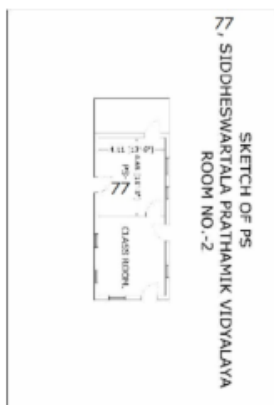

Cad View

Key MAP View