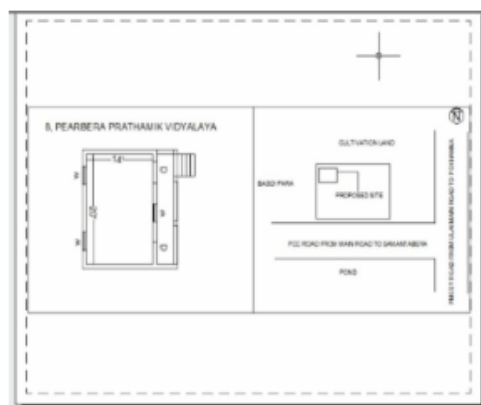

নির্বাচক নিবন্ধন আধিকারিকের স্বাক্ষর

Nazri Naksha

Google Map View

Polling Station Building Front View

Polling Station Front View

Cad View

Key MAP View

1 নাম : আমিরুল সেখ পিতার নাম: মুরতাজ সেখ বাড়ির নং : n0018 বয়স : 36 লিঙ্গ : পুরুষ	YYS1304534 ফটো উপলব্ধ	2 নাম : আসাদুল সেখ পিতার নাম: ইরতাজ সেখ বাড়ির নং : এন০০১৮ বয়স : 25 লিঙ্গ : পুরুষ	YYS1898402 ফটো উপলব্ধ	3 নাম : সুমেরা বিবি স্বামীর নাম: আমিরুল সেখ বাড়ির নং : n0018 বয়স : 35 লিঙ্গ : মহিলা	YYS1304526 ফটো উপলব্ধ
4 নাম : হিরক সেখ পিতার নাম: মুরতাজ সেখ বাড়ির নং : n0018 বয়স : 36 লিঙ্গ : পুরুষ	JFB2554152 ফটো উপলব্ধ	5 নাম : সুলতানা বেগম স্বামীর নাম: হিরক সেখ বাড়ির নং : n0018 বয়স : 36 লিঙ্গ : মহিলা	YYS1665033 ফটো উপলব্ধ	6 নাম : আসমা বিবি স্বামীর নাম: রবিউল সেখ বাড়ির নং : n0018 বয়স : 36 লিঙ্গ : মহিলা	YYS1389923 ফটো উপলব্ধ
7 নাম : তনসুরা বেওয়া স্বামীর নাম: ইউতাজ সেখ বাড়ির নং : n0018 বয়স : 51 লিঙ্গ : মহিলা	YYS1956978 ফটো উপলব্ধ	8 নাম : রবিউল সেখ পিতার নাম: মুরতাজ সেখ বাড়ির নং : n0018 বয়স : 42 লিঙ্গ : পুরুষ	JFB2127751 ফটো উপলব্ধ	9 নাম : সামসুন্নেহার বিবি সেখ স্বামীর নাম: সেখ তৈয়ব আলি বাড়ির নং : n0136 বয়স : 60 লিঙ্গ : মহিলা	JFB2554343 ফটো উপলব্ধ
10 নাম : সেখ তৈয়ব আলি পিতার নাম: সেখ আব্বাস আলি বাড়ির নং : n0136 বয়স : 62 লিঙ্গ : পুরুষ	YYS0034264 ফটো উপলব্ধ	11 নাম : সেখ সোহেল আহমেদ পিতার নাম: সেখ তৈয়ব আলি বাড়ির নং : n0136 বয়স : 35 লিঙ্গ : পুরুষ	YYS1119395 ফটো উপলব্ধ	12 নাম : সেখ তুফেল আহমেদ পিতার নাম: সেখ তৈয়ব আলি বাড়ির নং : n0136 বয়স : 30 লিঙ্গ : পুরুষ	YYS1665066 ফটো উপলব্ধ
13 নাম : তুহিনা হাজারী স্বামীর নাম: সেখ সোহেল আহমেদ বাড়ির নং : n0136 বয়স : 24 লিঙ্গ : মহিলা	YYS2025971 ফটো উপলব্ধ	14 নাম : রোজিনা খাতুন স্বামীর নাম: আসারুল মন্ডল বাড়ির নং : n0063 বয়স : 34 লিঙ্গ : মহিলা	YYS1304278 ফটো উপলব্ধ	15 নাম : রোজিনা খাতুন স্বামীর নাম: জাবেদ মিয়াদাদ হাজারী বাড়ির নং : n0151 বয়স : 38 লিঙ্গ : মহিলা	JFB2554673 ফটো উপলব্ধ
16 নাম : আলোয়া খাতুন স্বামীর নাম: ফজলুর রহমান হাজারী বাড়ির নং : n0143 বয়স : 52 লিঙ্গ : মহিলা	YYS1486109 ফটো উপলব্ধ	17 নাম : আনিজা বিবি স্বামীর নাম: সেলিম সেখ বাড়ির নং : n0007 বয়স : 41 লিঙ্গ : মহিলা	JFB2433811 ফটো উপলব্ধ	18 নাম : সাবিনা বিবি স্বামীর নাম: জিয়ারুল সেখ বাড়ির নং : n0005 বয়স : 35 লিঙ্গ : মহিলা	YYS1304625 ফটো উপলব্ধ
19 নাম : সামিনা বিবি স্বামীর নাম: আলিমুদ্দিন সেখ বাড়ির নং : n0205 বয়স : 32 লিঙ্গ : মহিলা	YYS2297919 ফটো উপলব্ধ	20 নাম : রোজিনা খাতুন স্বামীর নাম: গিয়াসউদ্দিন হাজারী বাড়ির নং : এন0205 বয়স : 24 লিঙ্গ : মহিলা	YYS2163939 ফটো উপলব্ধ	21 নাম : হাসিনা বিবি পিতার নাম: লখাই সেখ বাড়ির নং : n0004 বয়স : 48 লিঙ্গ : মহিলা	JFB2433944 ফটো উপলব্ধ
22 নাম : লায়লা মল্লিক স্বামীর নাম: উজ্জ্বল মল্লিক বাড়ির নং : n0011 বয়স : 42 লিঙ্গ : মহিলা	JFB2126076 ফটো উপলব্ধ	23 নাম : বতুলা বেওয়া স্বামীর নাম: কালু মল্লিক বাড়ির নং : n0011 বয়স : 78 লিঙ্গ : মহিলা	YYS2231637 ফটো উপলব্ধ	24 নাম : লায়লা বিবি স্বামীর নাম: লিয়াকত সেখ বাড়ির নং : n0114 বয়স : 42 লিঙ্গ : মহিলা	YYS2231967 ফটো উপলব্ধ
25 নাম : শের আলি সেখ পিতার নাম: রকিব সেখ বাড়ির নং : 103 বয়স : 39 লিঙ্গ : পুরুষ	JFB2509735 ফটো উপলব্ধ	26 নাম : মুরসেলিম সেখ পিতার নাম: রকিব সেখ বাড়ির নং : n0012 বয়স : 50 লিঙ্গ : পুরুষ	YYS1956150 ফটো উপলব্ধ	27 নাম : সেলিম সেখ পিতার নাম: রকিব সেখ বাড়ির নং : n0012 বয়স : 41 লিঙ্গ : পুরুষ	JFB2434470 ফটো উপলব্ধ
28 নাম : কবিতা বিবি স্বামীর নাম: লতিফ সেখ বাড়ির নং : n0012 বয়স : 30 লিঙ্গ : মহিলা	YYS1485994 ফটো উপলব্ধ	29 নাম : লতিফ সেখ পিতার নাম: রকিব সেখ বাড়ির নং : 103 বয়স : 35 লিঙ্গ : পুরুষ	YYS1119031 ফটো উপলব্ধ	30 নাম : জাবেদ মিয়াদাদ হাজারী পিতার নাম: ফজলুল হক হাজারী বাড়ির নং : n0041 বয়স : 42 লিঙ্গ : পুরুষ	JFB1844414 ফটো উপলব্ধ