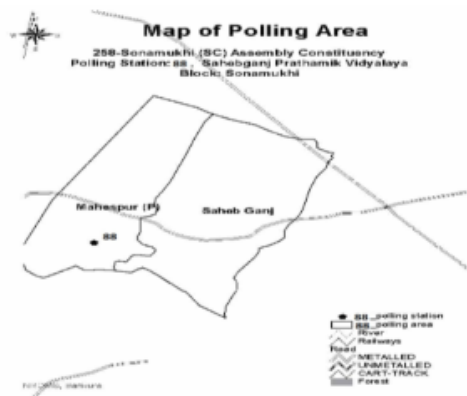

Nazri Naksha