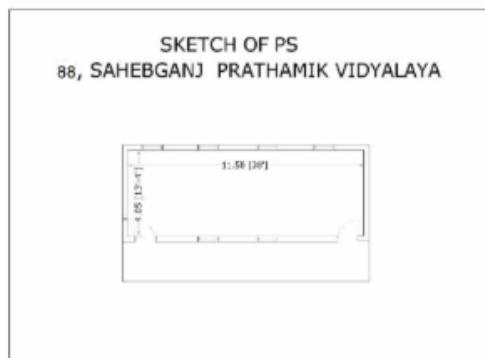

নির্বাচক নিবন্ধন আধিকারিকের স্বাক্ষর

Nazri Naksha

Google Map View

Polling Station Building Front View

Polling Station Front View

Cad View

Key MAP View

বিধানসভা নির্বাচনকেন্দ্রের নং, নাম : 258-সোনামুখী
ভাগ নং, নাম : 1-নীচ মহেশপুর সমগ্র গ্রাম