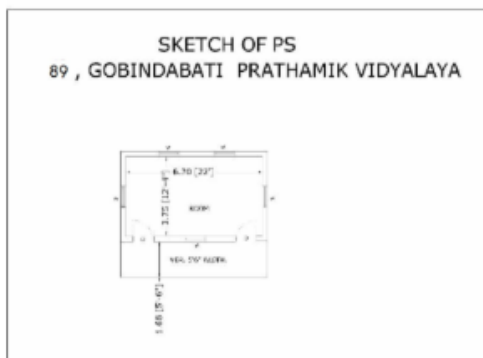

নির্বাচক নিবন্ধন আধিকারিকের স্বাক্ষর

Nazri Naksha

Google Map View

Polling Station Building Front View

Polling Station Front View

Cad View

Key MAP View

1 নাম : প্রিয়ান্বিতা অধিকারী পিতার নাম: রাজু অধিকারী বাড়ির নং : এন০০০ বয়স : 28 লিঙ্গ : মহিলা	YYS1677897 ফটো উপলব্ধ	2 নাম : পায়েল দেয়াসী স্বামীর নাম: রাজু দেয়াসী বাড়ির নং : এন০০৮১ বয়স : 26 লিঙ্গ : মহিলা	YYS1867670 ফটো উপলব্ধ	3 নাম : শিল্পা ঘোষ পিতার নাম: শম্ভু ঘোষ বাড়ির নং : এন0135 বয়স : 26 লিঙ্গ : মহিলা	YYS1840313 ফটো উপলব্ধ
4 নাম : আলোচনা ঘোষ পিতার নাম: করুণাময় ঘোষ বাড়ির নং : এন০১৩৪ বয়স : 28 লিঙ্গ : মহিলা	YYS1690486 ফটো উপলব্ধ	5 নাম : বিদ্যুৎ ঘোষ পিতার নাম: অনিল ঘোষ বাড়ির নং : n0038 বয়স : 29 লিঙ্গ : পুরুষ	YYS1607803 ফটো উপলব্ধ	6 নাম : সরস্বতী ঘোষ স্বামীর নাম: সঞ্জয় ঘোষ বাড়ির নং : এন০০৫১ বয়স : 24 লিঙ্গ : মহিলা	YYS2118362 ফটো উপলব্ধ
7 নাম : সোনালী ঘোষ স্বামীর নাম: রাহুল ঘোষ বাড়ির নং : এন০১০৯ বয়স : 25 লিঙ্গ : মহিলা	YYS2118388 ফটো উপলব্ধ	8 নাম : সুরূপা ঘোষ পিতার নাম: অজিত ঘোষ বাড়ির নং : এন০১৩৬ বয়স : 27 লিঙ্গ : মহিলা	YYS1909118 ফটো উপলব্ধ	9 নাম : রাহুল ঘোষ পিতার নাম: স্বরূপ ঘোষ বাড়ির নং : এন0047 বয়স : 23 লিঙ্গ : পুরুষ	YYS2118214 ফটো উপলব্ধ
10 নাম : পূজা ঘোষ স্বামীর নাম: পানু ঘোষ বাড়ির নং : এন০০৯২ বয়স : 26 লিঙ্গ : মহিলা	YYS2118305 ফটো উপলব্ধ	11 নাম : প্রশান্ত ঘোষ পিতার নাম: সাগর ঘোষ বাড়ির নং : এন0022 বয়স : 23 লিঙ্গ : পুরুষ	YYS2189462 ফটো উপলব্ধ	12 নাম : জীবন ঘোষ পিতার নাম: তপন ঘোষ বাড়ির নং : এন0026 বয়স : 22 লিঙ্গ : পুরুষ	YYS2189496 ফটো উপলব্ধ
13 নাম : তারকনাথ ঘোষ পিতার নাম: অবনী ঘোষ বাড়ির নং : n0008 বয়স : 69 লিঙ্গ : পুরুষ	YYS2161818 ফটো উপলব্ধ	14 নাম : নেপাল ঘোষ পিতার নাম: কমল ঘোষ বাড়ির নং : n0100 বয়স : 65 লিঙ্গ : পুরুষ	YYS2161826 ফটো উপলব্ধ	15 নাম : অমিত ঘোষ পিতার নাম: অশোক ঘোষ বাড়ির নং : এন0025 বয়স : 21 লিঙ্গ : পুরুষ	YYS2276673 ফটো উপলব্ধ
16 নাম : কাকলী ঘোষ স্বামীর নাম: আনন্দ ঘোষ বাড়ির নং : n0056 বয়স : 35 লিঙ্গ : মহিলা	YYS1164789 ফটো উপলব্ধ	17 নাম : স্বপন ঘোষ পিতার নাম: কানাই ঘোষ বাড়ির নং : n0070 বয়স : 56 লিঙ্গ : পুরুষ	YYS1995364 ফটো উপলব্ধ	18 নাম : মিলন ঘোষ পিতার নাম: সুনীল ঘোষ বাড়ির নং : n0048 বয়স : 33 লিঙ্গ : পুরুষ	YYS1265735 ফটো উপলব্ধ
19 নাম : নীলু ঘোষ পিতার নাম: মুগেন ঘোষ বাড়ির নং : এন০০১০ বয়স : 31 লিঙ্গ : পুরুষ	YYS1513316 ফটো উপলব্ধ	20 নাম : সমর ঘোষ পিতার নাম: গোপাল ঘোষ বাড়ির নং : n0065 বয়স : 44 লিঙ্গ : পুরুষ	YYS1995448 ফটো উপলব্ধ	21 নাম : ভ্রমর ঘোষ পিতার নাম: গোপাল ঘোষ বাড়ির নং : n0104 বয়স : 61 লিঙ্গ : পুরুষ	YYS1995455 ফটো উপলব্ধ
22 নাম : মুগেন ঘোষ পিতার নাম: মনোহর ঘোষ বাড়ির নং : এন০০১০ বয়স : 62 লিঙ্গ : পুরুষ	YYS1995349 ফটো উপলব্ধ	23 নাম : মনোহর ঘোষ পিতার নাম: পূর্ণ ঘোষ বাড়ির নং : n0030 বয়স : 62 লিঙ্গ : পুরুষ	WB/37/256/354482 ফটো উপলব্ধ	24 নাম : মালতী ঘোষ স্বামীর নাম: তপন ঘোষ বাড়ির নং : n0026 বয়স : 46 লিঙ্গ : মহিলা	JFB2233518 ফটো উপলব্ধ
25 নাম : পবিত্র ঘোষ পিতার নাম: দ্বিজপদ ঘোষ বাড়ির নং : n0052 বয়স : 65 লিঙ্গ : পুরুষ	YYS1995422 ফটো উপলব্ধ	26 নাম : বাদল ঘোষ পিতার নাম: ভরত ঘোষ বাড়ির নং : n0031 বয়স : 56 লিঙ্গ : পুরুষ	WB/37/256/354286 ফটো উপলব্ধ	27 নাম : করুণা ঘোষ স্বামীর নাম: বাদল ঘোষ বাড়ির নং : n0031 বয়স : 46 লিঙ্গ : মহিলা	JFB1455708 ফটো উপলব্ধ
28 নাম : তুফান ঘোষ পিতার নাম: সুনীল ঘোষ বাড়ির নং : N0098 বয়স : 24 লিঙ্গ : পুরুষ	YYS2070910 ফটো উপলব্ধ	29 নাম : শান্তিময় ঘোষ পিতার নাম: বলরাম ঘোষ বাড়ির নং : n0032 বয়স : 59 লিঙ্গ : পুরুষ	WB/37/256/354468 ফটো উপলব্ধ	30 নাম : জয়ন্ত ঘোষ পিতার নাম: শান্তি ঘোষ বাড়ির নং : N0054 বয়স : 25 লিঙ্গ : পুরুষ	YYS2070886 ফটো উপলব্ধ