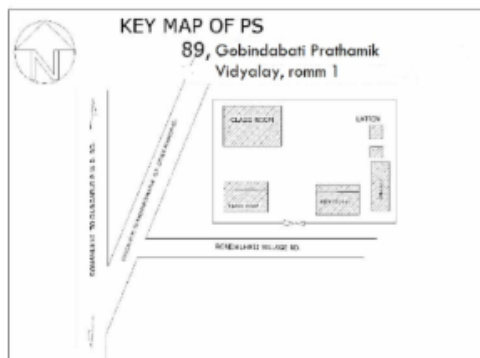

Key MAP View