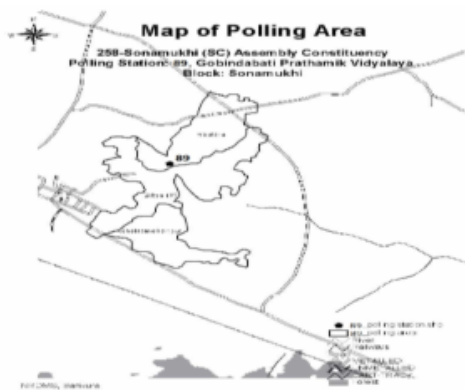

Nazri Naksha