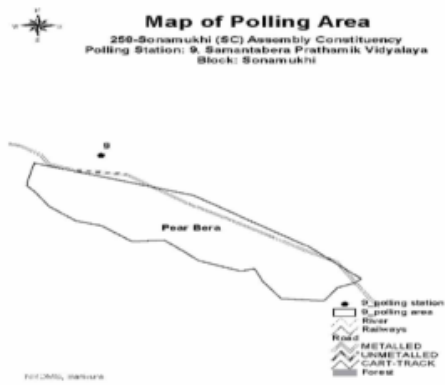

Nazri Naksha