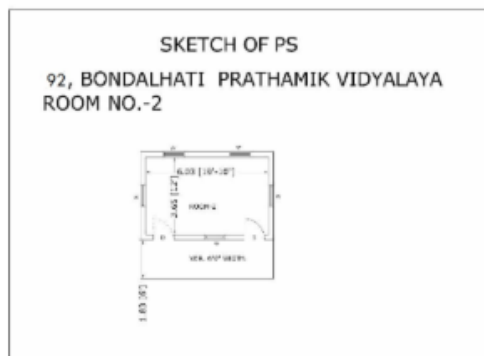

নির্বাচক নিবন্ধন আধিকারিকের স্বাক্ষর

Nazri Naksha

Google Map View

Polling Station Building Front View

Polling Station Front View

Cad View

Key MAP View

1 নাম : অনিল খাঁ পিতার নাম: দুলাল খাঁ বাড়ির নং : n0016 বয়স : 68 লিঙ্গ : পুরুষ	WB/37/256/345634	ফটো উপলব্ধ	2 নাম : পরিবালী খাঁ স্বামীর নাম: অনিল খাঁ বাড়ির নং : n0016 বয়স : 63 লিঙ্গ : মহিলা	WB/37/256/345116	ফটো উপলব্ধ	3 নাম : বীরেন খাঁ পিতার নাম: দুলাল খাঁ বাড়ির নং : n0109 বয়স : 65 লিঙ্গ : পুরুষ	WB/37/256/345333	ফটো উপলব্ধ
4 নাম : মডিবালা খাঁ স্বামীর নাম: বীরেন খাঁ বাড়ির নং : n0016 বয়স : 58 লিঙ্গ : মহিলা	WB/37/256/345258	ফটো উপলব্ধ	5 নাম : শ্যামলী খাঁ স্বামীর নাম: গোপাল খাঁ বাড়ির নং : n0016 বয়স : 55 লিঙ্গ : মহিলা	WB/37/256/345257	ফটো উপলব্ধ	6 নাম : গোপাল খাঁ পিতার নাম: দুলাল খাঁ বাড়ির নং : n0016 বয়স : 59 লিঙ্গ : পুরুষ	WB/37/256/345654	ফটো উপলব্ধ
7 নাম : রাজু খাঁ পিতার নাম: অনিল খাঁ বাড়ির নং : n0016 বয়স : 46 লিঙ্গ : পুরুষ	JFB1425271	ফটো উপলব্ধ	8 নাম : প্রিয়ান্বিতা খাঁ স্বামীর নাম: রাজু খাঁ বাড়ির নং : N0016 বয়স : 25 লিঙ্গ : মহিলা	YYS2070142	ফটো উপলব্ধ	9 নাম : শিবশংকর খাঁ পিতার নাম: বীরেন খাঁ বাড়ির নং : n0016 বয়স : 51 লিঙ্গ : পুরুষ	YYS2234193	ফটো উপলব্ধ
10 নাম : টুঙ্গা খাঁ স্বামীর নাম: উত্তম খাঁ বাড়ির নং : n0016 বয়স : 35 লিঙ্গ : মহিলা	YYS1419043	ফটো উপলব্ধ	11 নাম : উত্তম খাঁ পিতার নাম: অনিল খাঁ বাড়ির নং : n0016 বয়স : 47 লিঙ্গ : পুরুষ	YYS2301695	ফটো উপলব্ধ	12 নাম : সুরত গরাই পিতার নাম: হারাধন গরাই বাড়ির নং : n0028 বয়স : 28 লিঙ্গ : পুরুষ	YYS1686146	ফটো উপলব্ধ
13 নাম : শঙ্কর গরাই পিতার নাম: হরিপদ গরাই বাড়ির নং : n0028 বয়স : 72 লিঙ্গ : পুরুষ	YYS2169274	ফটো উপলব্ধ	14 নাম : বন্দনা গরাই স্বামীর নাম: শঙ্কর গরাই বাড়ির নং : n0028 বয়স : 59 লিঙ্গ : মহিলা	YYS2169258	ফটো উপলব্ধ	15 নাম : চায়না গরাই স্বামীর নাম: হারাধন গরাই বাড়ির নং : n0028 বয়স : 55 লিঙ্গ : মহিলা	YYS2231397	ফটো উপলব্ধ
16 নাম : সনৎ গরাই পিতার নাম: বংশী গরাই বাড়ির নং : n0026 বয়স : 40 লিঙ্গ : পুরুষ	JFB1457241	ফটো উপলব্ধ	17 নাম : মমতা গায়েন গরাই স্বামীর নাম: সনৎ গরাই বাড়ির নং : n0026 বয়স : 35 লিঙ্গ : মহিলা	UNU1072602	ফটো উপলব্ধ	18 নাম : হীরুবালা গরাই স্বামীর নাম: বংশী গরাই বাড়ির নং : n0026 বয়স : 71 লিঙ্গ : মহিলা	WB/37/256/345176	ফটো উপলব্ধ
19 নাম : সুবর্ণা গরাই স্বামীর নাম: রবি গরাই বাড়ির নং : n0021 বয়স : 73 লিঙ্গ : মহিলা	WB/37/256/345642	ফটো উপলব্ধ	20 নাম : পুষ্প গরাই স্বামীর নাম: লালমোহন গরাই বাড়ির নং : n0028 বয়স : 48 লিঙ্গ : মহিলা	JFB2235588	ফটো উপলব্ধ	21 নাম : পতিত গরাই পিতার নাম: বংশী গরাই বাড়ির নং : n0026 বয়স : 37 লিঙ্গ : পুরুষ	JFB2524502	ফটো উপলব্ধ
22 নাম : অঞ্জলা গরাই স্বামীর নাম: সনৎ গরাই বাড়ির নং : n0028 বয়স : 31 লিঙ্গ : মহিলা	UNU1406842	ফটো উপলব্ধ	23 নাম : মনসা গরাই পিতার নাম: লক্ষী নারায়ন গরাই বাড়ির নং : n0028 বয়স : 29 লিঙ্গ : পুরুষ	YYS1608397	ফটো উপলব্ধ	24 নাম : জয়ন্তী গরাই স্বামীর নাম: রঘুনাথ গরাই বাড়ির নং : n0028 বয়স : 31 লিঙ্গ : মহিলা	YYS1419019	ফটো উপলব্ধ
25 নাম : সনৎ গরাই পিতার নাম: শংকর চন্দ্র গরাই বাড়ির নং : n0028 বয়স : 38 লিঙ্গ : পুরুষ	JFB2373090	ফটো উপলব্ধ	26 নাম : কল্যাণী গরাই স্বামীর নাম: লক্ষীনারায়ন গরাই বাড়ির নং : n0028 বয়স : 61 লিঙ্গ : মহিলা	WB/37/256/345611	ফটো উপলব্ধ	27 নাম : রিয়া গরাই পিতার নাম: হারাধন গরাই বাড়ির নং : n0028 বয়স : 30 লিঙ্গ : মহিলা	YYS1514264	ফটো উপলব্ধ
28 নাম : হারাধন গরাই পিতার নাম: হরিপদ গরাই বাড়ির নং : n0028 বয়স : 57 লিঙ্গ : পুরুষ	YYS2227759	ফটো উপলব্ধ	29 নাম : দীনবন্ধু গরাই পিতার নাম: অমর গরাই বাড়ির নং : . বয়স : 44 লিঙ্গ : পুরুষ	JFB2373082	ফটো উপলব্ধ	30 নাম : কম্পনা গরাই স্বামীর নাম: অমর গরাই বাড়ির নং : n0028 বয়স : 65 লিঙ্গ : মহিলা	WB/37/256/345612	ফটো উপলব্ধ