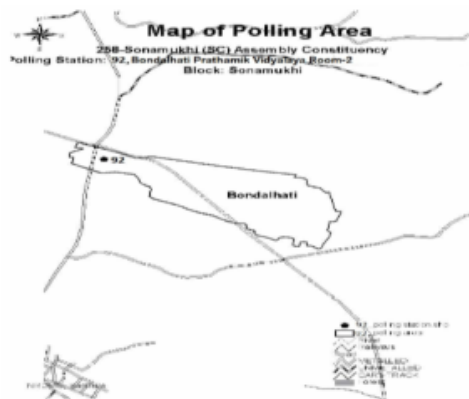

Nazri Naksha