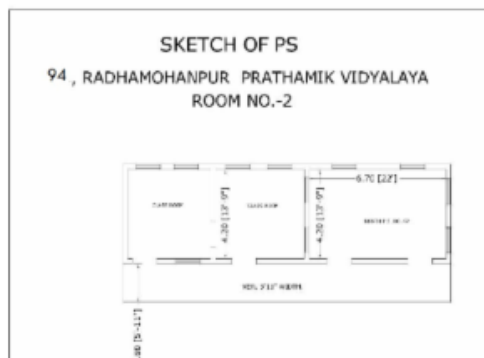

নির্বাচক নিবন্ধন আধিকারিকের স্বাক্ষর

Nazri Naksha

Google Map View

Polling Station Building Front View

Polling Station Front View

Cad View

Key MAP View

1 নাম : ফতেমা বিবি স্বামীর নাম: আক্তার আলি সেখ বাড়ির নং : n0144 বয়স : 61 লিঙ্গ : মহিলা	WB/37/256/336312	ফটো উপলব্ধ	2 নাম : তাপস আঁকুড়ে পিতার নাম: দুঃখীরাম আঁকুড়ে বাড়ির নং : n0032 বয়স : 29 লিঙ্গ : পুরুষ	YYS1686773	ফটো উপলব্ধ	3 নাম : লক্ষ্মী আঁকুড়ে স্বামীর নাম: দুঃখীরাম আঁকুড়ে বাড়ির নং : n0032 বয়স : 54 লিঙ্গ : মহিলা	YYS2017416	ফটো উপলব্ধ
4 নাম : বীণাপানি আঁকুড়ে স্বামীর নাম: সুধীর আঁকুড়ে বাড়ির নং : n0026 বয়স : 75 লিঙ্গ : মহিলা	YYS2017408	ফটো উপলব্ধ	5 নাম : রুমা আঁকুড়ে স্বামীর নাম: সন্তোষ আঁকুড়ে বাড়ির নং : n0026 বয়স : 38 লিঙ্গ : মহিলা	YYS1168350	ফটো উপলব্ধ	6 নাম : নমিতা আঁকুড়ে স্বামীর নাম: সহদেব আঁকুড়ে বাড়ির নং : n0031 বয়স : 26 লিঙ্গ : মহিলা	YYS1856095	ফটো উপলব্ধ
7 নাম : দীনু আঁকুড়ে পিতার নাম: সাধন আঁকুড়ে বাড়ির নং : n0020 বয়স : 26 লিঙ্গ : পুরুষ	YYS1856160	ফটো উপলব্ধ	8 নাম : সারথি আঁকুড়ে স্বামীর নাম: তারক আঁকুড়ে বাড়ির নং : n0030 বয়স : 38 লিঙ্গ : মহিলা	YYS1168442	ফটো উপলব্ধ	9 নাম : তারক আঁকুড়ে পিতার নাম: সনাতন আঁকুড়ে বাড়ির নং : n0030 বয়স : 43 লিঙ্গ : পুরুষ	YYS0378331	ফটো উপলব্ধ
10 নাম : মিঠুরানী আঁকুড়ে স্বামীর নাম: কার্তিক আঁকুড়ে বাড়ির নং : n0029 বয়স : 49 লিঙ্গ : মহিলা	WB/37/256/336819	ফটো উপলব্ধ	11 নাম : কার্তিক আঁকুড়ে পিতার নাম: রঞ্জন আঁকুড়ে বাড়ির নং : n0029 বয়স : 51 লিঙ্গ : পুরুষ	WB/37/256/336824	ফটো উপলব্ধ	12 নাম : বেলা আঁকুড়ে স্বামীর নাম: সুনীল আঁকুড়ে বাড়ির নং : n0028 বয়স : 38 লিঙ্গ : মহিলা	YYS1167568	ফটো উপলব্ধ
13 নাম : সুনীল আঁকুড়ে পিতার নাম: অজিত আঁকুড়ে বাড়ির নং : n0028 বয়স : 39 লিঙ্গ : পুরুষ	YYS1167576	ফটো উপলব্ধ	14 নাম : গায়ত্রী আঁকুড়ে স্বামীর নাম: অজিত আঁকুড়ে বাড়ির নং : n0028 বয়স : 61 লিঙ্গ : মহিলা	WB/37/256/336090	ফটো উপলব্ধ	15 নাম : শীতলা আঁকুড়ে স্বামীর নাম: বাহাদুর আঁকুড়ে বাড়ির নং : n0027 বয়স : 44 লিঙ্গ : মহিলা	YYS1266683	ফটো উপলব্ধ
16 নাম : বাহাদুর আঁকুড়ে পিতার নাম: নকুল চন্দ্র আঁকুড়ে বাড়ির নং : n0027 বয়স : 53 লিঙ্গ : পুরুষ	WB/37/256/336761	ফটো উপলব্ধ	17 নাম : সঞ্জিতা আঁকুড়ে স্বামীর নাম: জগন্নাথ আঁকুড়ে বাড়ির নং : n0027 বয়স : 30 লিঙ্গ : মহিলা	YYS1515196	ফটো উপলব্ধ	18 নাম : মাধবী আঁকুড়ে স্বামীর নাম: খোকন আঁকুড়ে বাড়ির নং : n0026 বয়স : 37 লিঙ্গ : মহিলা	YYS1515071	ফটো উপলব্ধ
19 নাম : খোকন আঁকুড়ে পিতার নাম: সুধীর আঁকুড়ে বাড়ির নং : n0026 বয়স : 41 লিঙ্গ : পুরুষ	JFB2567444	ফটো উপলব্ধ	20 নাম : গোবিন্দ আঁকুড়ে পিতার নাম: পবন আঁকুড়ে বাড়ির নং : n0025 বয়স : 40 লিঙ্গ : পুরুষ	YYS1168160	ফটো উপলব্ধ	21 নাম : সুমিত্রা আঁকুড়ে স্বামীর নাম: রবীন্দ্রনাথ আঁকুড়ে বাড়ির নং : n0025 বয়স : 40 লিঙ্গ : মহিলা	YYS1168228	ফটো উপলব্ধ
22 নাম : রবীন্দ্রনাথ আঁকুড়ে পিতার নাম: পবন আঁকুড়ে বাড়ির নং : n0025 বয়স : 46 লিঙ্গ : পুরুষ	JFB1459775	ফটো উপলব্ধ	23 নাম : উত্তম আঁকুড়ে পিতার নাম: সীমন্ত আঁকুড়ে বাড়ির নং : n0025 বয়স : 30 লিঙ্গ : পুরুষ	YYS1654391	ফটো উপলব্ধ	24 নাম : সীমন্ত আঁকুড়ে পিতার নাম: পবন আঁকুড়ে বাড়ির নং : n0025 বয়স : 51 লিঙ্গ : পুরুষ	WB/37/256/336727	ফটো উপলব্ধ
25 নাম : সরমা আঁকুড়ে স্বামীর নাম: পবন আঁকুড়ে বাড়ির নং : n0025 বয়স : 75 লিঙ্গ : মহিলা	WB/37/256/336363	ফটো উপলব্ধ	26 নাম : হীরারানী আঁকুড়ে স্বামীর নাম: সীতারাম আঁকুড়ে বাড়ির নং : n0021 বয়স : 58 লিঙ্গ : মহিলা	WB/37/256/336104	ফটো উপলব্ধ	27 নাম : সীতারাম আঁকুড়ে পিতার নাম: নারায়ন আঁকুড়ে বাড়ির নং : n0021 বয়স : 63 লিঙ্গ : পুরুষ	WB/37/256/336836	ফটো উপলব্ধ
28 নাম : র্ননী আঁকুড়ে স্বামীর নাম: যুধিষ্ঠীর আঁকুড়ে বাড়ির নং : n0020 বয়স : 34 লিঙ্গ : মহিলা	YYS1608967	ফটো উপলব্ধ	29 নাম : রেখা আঁকুড়ে পিতার নাম: সাধন আঁকুড়ে বাড়ির নং : n0020 বয়স : 43 লিঙ্গ : মহিলা	YYS0378455	ফটো উপলব্ধ	30 নাম : অর্চনা আঁকুড়ে স্বামীর নাম: অজিত আঁকুড়ে বাড়ির নং : n0020 বয়স : 37 লিঙ্গ : মহিলা	YYS1168194	ফটো উপলব্ধ